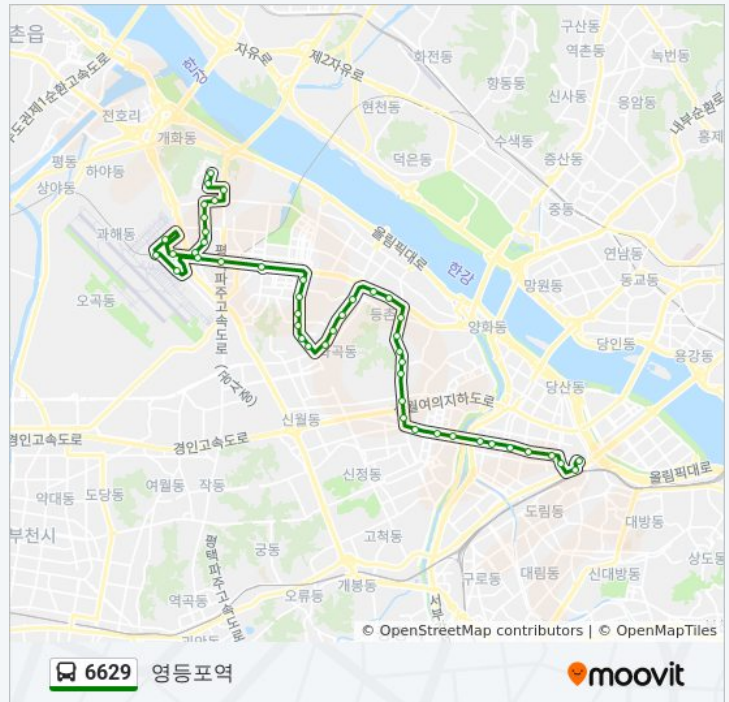

용문사.시립화곡청소년수련관

목동사거리

목동역.홍익병원

목동역.목동7단지

목동대학학원

오목교역.동신한방병원

6629 버스 정보

방향: 영등포역

정거장: 46

이동 시간: 50 분

노선 요약:

관악고등학교

영등포기계상가

교보앞

당산동진로아파트

김안과병원