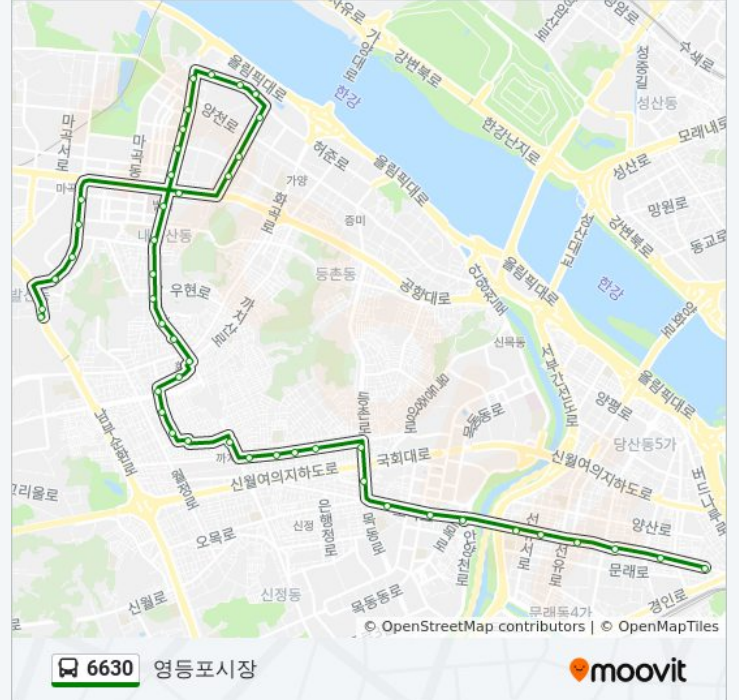

**방향:** 영등포시장

**정거장:** 46

**이동 시간:** 43 분

**노선 요약:**

대원시장

화곡역

화곡역.현대주유소

신월초등학교

성석교회

목동사거리

목동역.홍익병원

목동역.목동7단지

목동대학학원

오목교역.동신한방병원

관악고등학교

영등포기계상가

교보앞

당산동진로아파트

김안과병원

영등포시장로터리방면

**방향: 외발산동**

정류장 46개

[노선 일정 보기](#)

경방타임스퀘어.신세계백화점