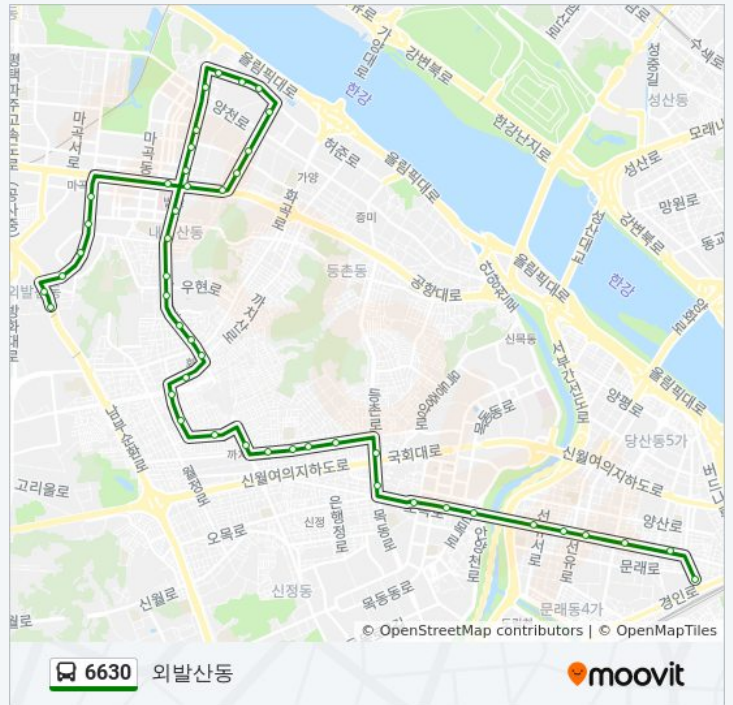

양천향교역.휴먼빌아파트

가양한강타운아파트

가양2단지성지아파트.동양고등학교

한보구암마을아파트

공진초등학교

등촌3동대림아파트

등촌3동천주교회

등촌주공5단지아파트

6630 버스 정보

방향: 외발산동

정거장: 46

이동 시간: 44 분

노선 요약:

원당사거리발산역

발산역9번출구

마곡역입구

마곡수명산파크2단지

마곡수명산파크3단지4단지

마곡수명산파크7단지

강서면허시험장.메이필드호텔

외발산신광명마을

6630 버스 시간표와 경로 지도는 [moovitapp.com](https://moovitapp.com) 에서 오프라인 PDF로 사용할 수 있습니다. [무빗 앱](#) url을 사용하여 실시간 버스 시간, 기차 일정 또는 지하철 일정과 서울시 내의 모든 대중 교통의 단계별 방향안내를 받을 수 있습니다.