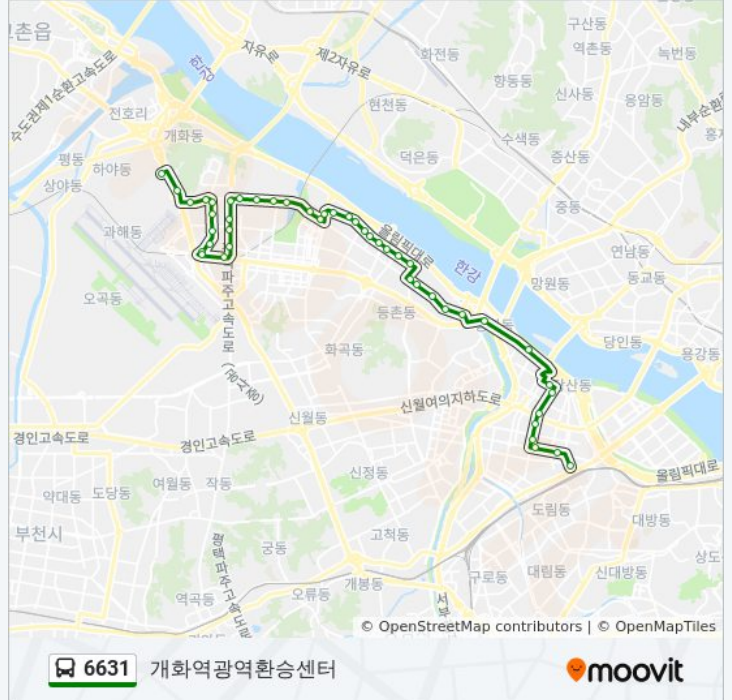

방화동도시개발2단지아파트

신방화사거리

세민정보고등학교

신방화역7번출구

공항중학교

Kt공항지사

송정역

공항시장

방향: 영등포역

정류장 44개

[노선 일정 보기](#)

개화역광역환승센터

개화검문소

개화산역

방화사거리

국민은행방화동지점