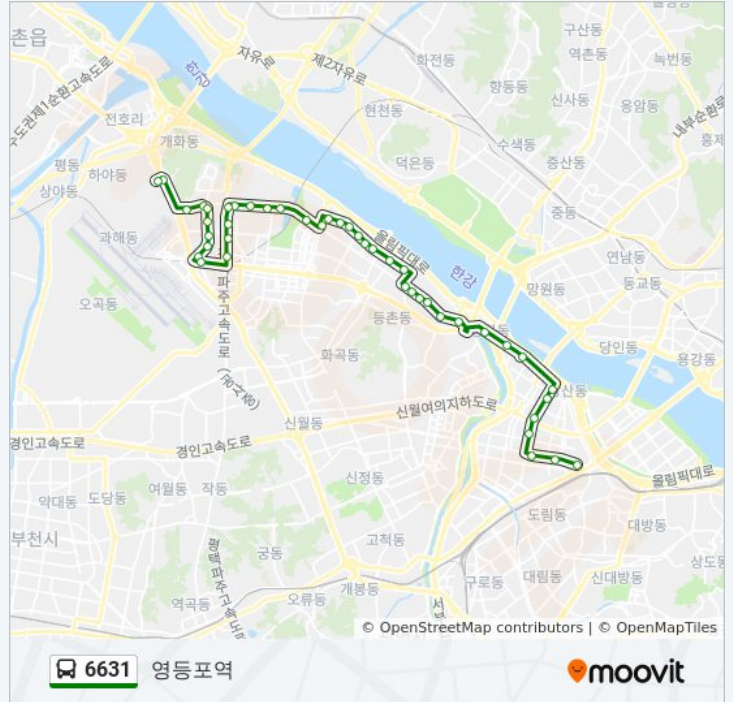

안양천입구

양평동한솔아파트

양평한신아파트.선유도공원입구

당산역

6631 버스 정보

방향: 영등포역

정거장: 44

이동 시간: 44 분

노선 요약:

당산역

당산동유원아파트

영등포구청

당산동진로아파트

김안과병원

영등포시장로터리방면

6631 버스 시간표와 경로 지도는 moovitapp.com 에서 오프라인 PDF로 사용할 수 있습니다. [무빗 앱](#) url을 사용하여 실시간 버스 시간, 기차 일정 또는 지하철 일정과 서울시 내의 모든 대중 교통의 단계별 방향안내를 받을 수 있습니다.