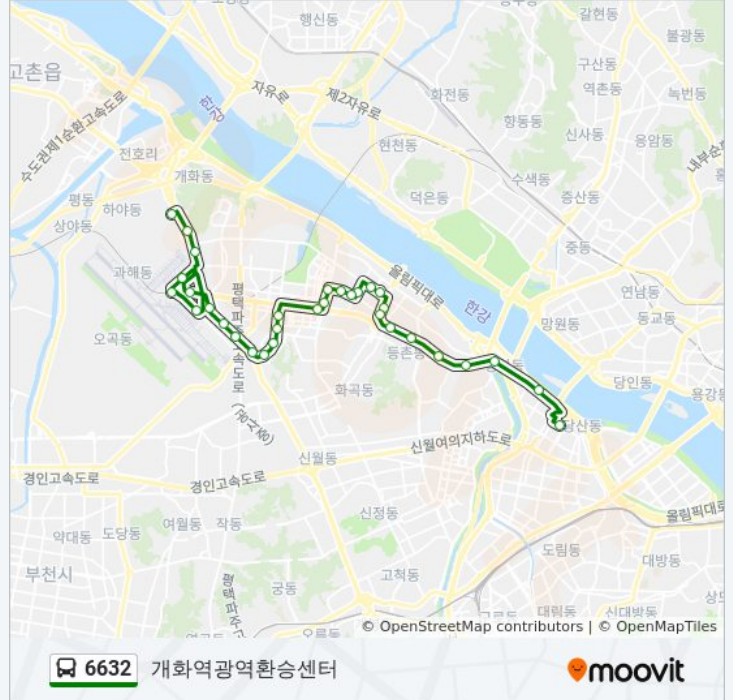

공항동승정중학교

공항동천주교회

공항동지하도입구

롯데몰.김포공항

김포공항국제선

한국항공공사

김포공항국내선

방화동도시개발11단지

개화파출소

개화역광역환승센터

방향: 당산역

정류장 32개

[노선 일정 보기](#)

개화역광역환승센터

개화검문소

개화파출소

김포공항국제선

한국항공공사.이마트공항점

김포공항국내선

제과점앞

공항동주민센터

공항동천주교회

공항동승정중학교

강서면허시험장.메이필드호텔

마곡수명산파크7단지

마곡수명산파크5단지6단지

마곡수명산파크2단지

마곡역입구

등촌3동그랜드백화점

서울호서전문학교.등촌주공3단지아파트

등촌3동주공4단지아파트

6632 버스 시간표

당산역 경로 시간표:

일요일	오전 4:30 - 오후 10:42
월요일	오전 4:30 - 오후 10:42
화요일	오전 4:30 - 오후 10:42
수요일	오전 4:30 - 오후 10:42
목요일	오전 4:30 - 오후 10:42
금요일	오전 4:30 - 오후 10:42
토요일	오전 4:30 - 오후 10:42

6632 버스 정보

방향: 당산역

정거장: 32

이동 시간: 36 분

노선 요약: