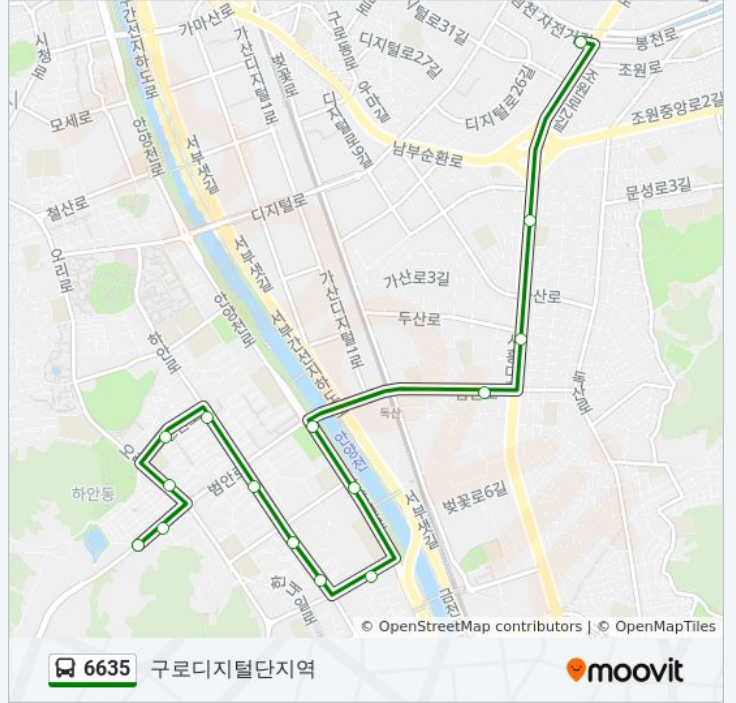

광명공영차고지

6635 버스 시간표

광명공영차고지 경로 시간표:

일요일	오전 4:30 - 오후 11:42
월요일	오전 4:30 - 오후 11:42
화요일	오전 4:30 - 오후 11:42
수요일	오전 4:30 - 오후 11:42
목요일	오전 4:30 - 오후 11:42
금요일	오전 4:30 - 오후 11:42
토요일	오전 4:30 - 오후 11:42

6635 버스 정보

방향: 광명공영차고지

정거장: 15

이동 시간: 14 분

노선 요약:

방향: 구로디지털단지역

정류장 15개
[노선 일정 보기](#)

- 광명공영차고지
- 하안버스공영차고지
- 광명우체국
- 하안2동주민센터.하안주공1.2.3.4단지
- 하안4동주민센터.하안주공4.10단지
- 하안사거리
- 하안주공8.13단지
- 아파트형공장
- 독산1동한신코아
- 독산주공14단지
- 독산근린공원
- 독산동우시장
- 금천우체국
- 문성초등학교
- 구로디지털단지역환승센터

6635 버스 시간표

구로디지털단지역 경로 시간표:

일요일	오전 4:30 - 오후 11:42
월요일	오전 4:30 - 오후 11:42
화요일	오전 4:30 - 오후 11:42
수요일	오전 4:30 - 오후 11:42
목요일	오전 4:30 - 오후 11:42
금요일	오전 4:30 - 오후 11:42
토요일	오전 4:30 - 오후 11:42

6635 버스 정보

방향: 구로디지털단지역
정거장: 15
이동 시간: 15 분
노선 요약: