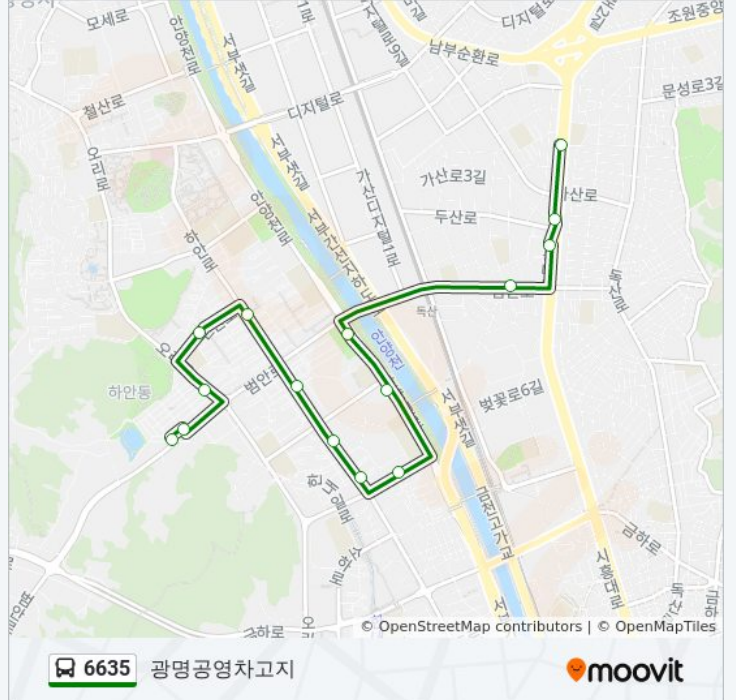

정류장 15개

[노선 일정 보기](#)

문성초등학교

금천우체국

홈플러스금천점

독산동우시장

독산근린공원

독산주공14단지

광명공영차고지

6635 버스 시간표

광명공영차고지 경로 시간표:

일요일	오전 4:30 - 오후 11:42
월요일	오전 4:30 - 오후 11:42
화요일	오전 4:30 - 오후 11:42
수요일	오전 4:30 - 오후 11:42
목요일	오전 4:30 - 오후 11:42
금요일	오전 4:30 - 오후 11:42
토요일	오전 4:30 - 오후 11:42

6635 버스 정보

방향: 광명공영차고지

정거장: 15

이동 시간: 14 분

노선 요약:

방향: 구로디지털단지역

정류장 15개
[노선 일정 보기](#)

- 광명공영차고지
- 하안버스공영차고지
- 광명우체국
- 하안2동주민센터.하안주공1.2.3.4단지
- 하안4동주민센터.하안주공4.10단지
- 하안사거리
- 하안주공8.13단지
- 아파트형공장
- 독산1동한신코아
- 독산주공14단지
- 독산근린공원
- 독산동우시장
- 금천우체국
- 문성초등학교
- 구로디지털단지역환승센터

6635 버스 시간표

구로디지털단지역 경로 시간표:

일요일	오전 4:30 - 오후 11:42
월요일	오전 4:30 - 오후 11:42
화요일	오전 4:30 - 오후 11:42
수요일	오전 4:30 - 오후 11:42
목요일	오전 4:30 - 오후 11:42
금요일	오전 4:30 - 오후 11:42
토요일	오전 4:30 - 오후 11:42

6635 버스 정보

방향: 구로디지털단지역
정거장: 15
이동 시간: 15 분
노선 요약: