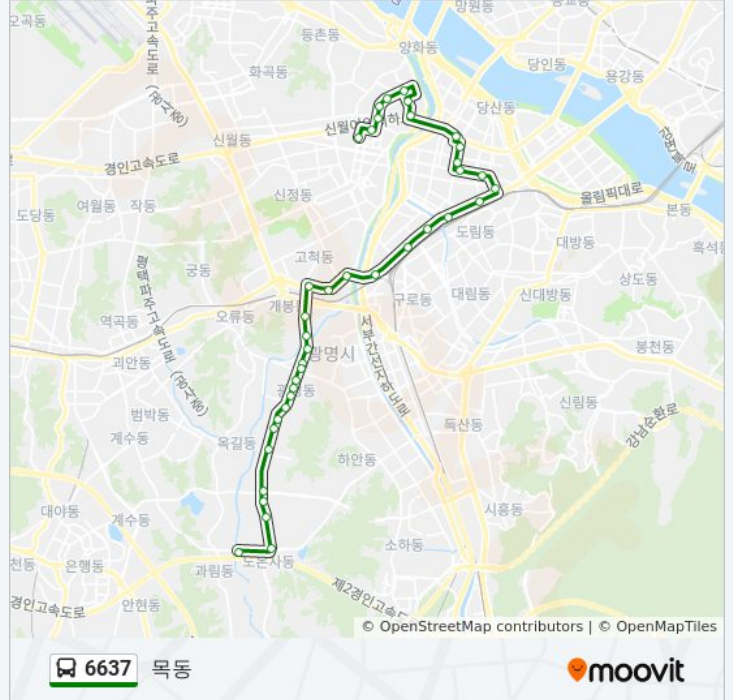

신도림동.구로역

신도림역

문래동남성아파트

영등포등기소.구로세무서

경방타임스퀘어.신세계백화점

김안과병원

당산동진로아파트

현대아파트

영등포구청

당산유원아파트

목동아파트5.6단지사잇길

목동아파트601동앞.이대병원

월촌중학교

목동2단지

목동3단지

목동4단지

목1동주민센터

목동7단지

6637 버스 시간표와 경로 지도는 moovitapp.com 에서 오프라인 PDF로 사용할 수 있습니다. [무빗 앱](#) url을 사용하여 실시간 버스 시간, 기차 일정 또는 지하철 일정과 서울시 내의 모든 대중 교통의 단계별 방향안내를 받을 수 있습니다.

[무빗에 대해](#) • [MaaS 솔루션](#) • [지원 국가](#) • [무비터 커뮤니티](#)