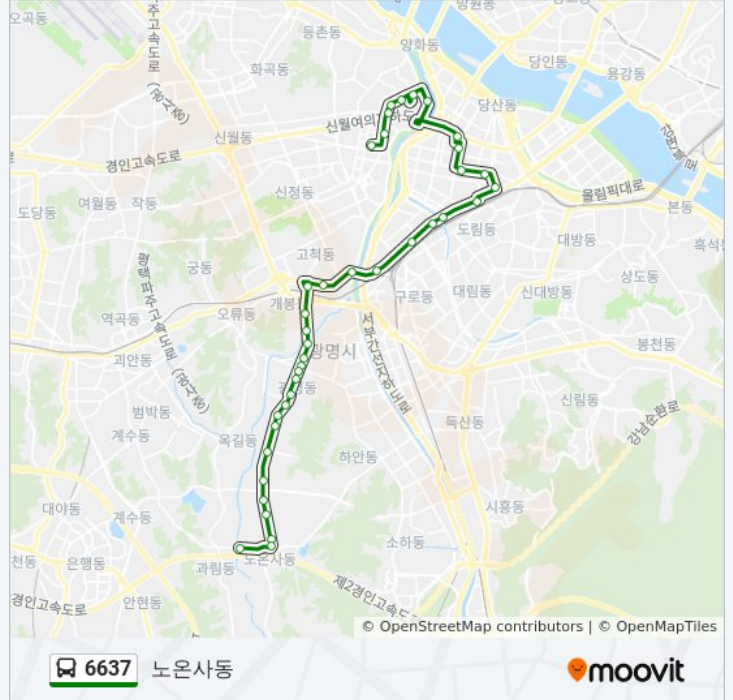

신도림동.구로역

구일역.중앙유통상가.롯데마트

동양미래대학.구로성심병원

개봉역.영화아파트

경인중학교

현대아파트.개봉중앙시장

대원주유소

6637 버스 시간표

노온사동 경로 시간표:

일요일	오전 4:30 - 오후 11:06
월요일	오전 4:30 - 오후 11:06
화요일	오전 4:30 - 오후 11:06
수요일	오전 4:30 - 오후 11:06
목요일	오전 4:30 - 오후 11:06
금요일	오전 4:30 - 오후 11:06
토요일	오전 4:30 - 오후 11:06

6637 버스 정보

방향: 노온사동

정거장: 38

이동 시간: 43 분

노선 요약:

- 광명21세기병원
- 광명초등학교
- 광명사거리역
- 광명사거리역.한진아파트
- 광남새마을금고
- 새마을시장
- 명문고등학교
- 광남중학교.광명교육청
- 광명돔경기장
- 원광명
- 영서전력소
- 가락골
- 원노온사
- 아방리입구
- 온신초교앞
- 노온사동차고지

방향: 목동

정류장 39개
[노선 일정 보기](#)

- 노온사동차고지
- 온신초등학교
- 원노온사
- 가락골
- 영서전력소
- 원광명
- 광남사거리
- 광남사거리.광명교육청
- 명문고등학교
- 새마을시장
- 광명남초등학교
- 한진아파트
- 광명사거리역