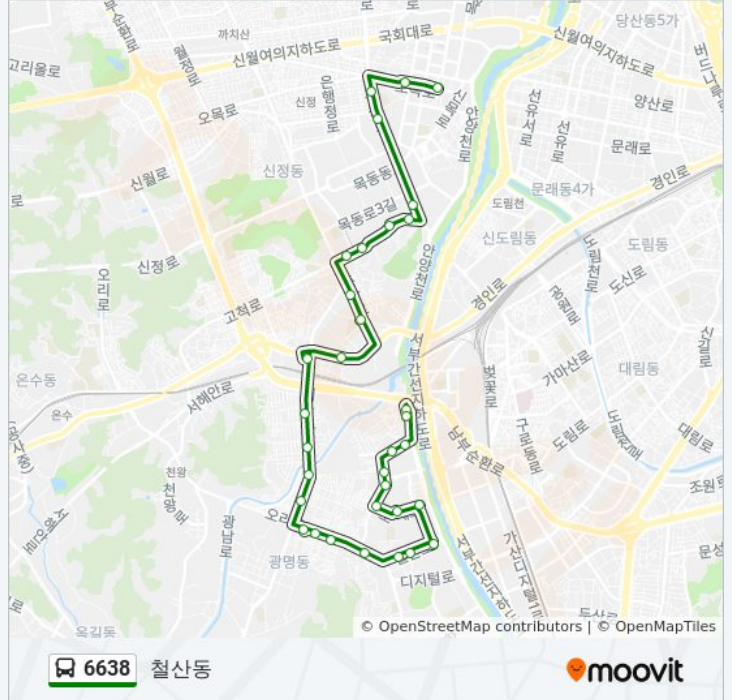

**방향:** 철산동  
**정거장:** 33  
**이동 시간:** 28 분  
**노선 요약:**

광명초등학교

광명사거리역

광명시장

광명공업고등학교

광명시청.광명시민회관

철산역

철산주공12단지

철산1동주민센터

세풍운수종점

6638 버스 시간표와 경로 지도는 moovitapp.com 에서 오프라인 PDF로 사용할 수 있습니다. [무빗 앱](#) url을 사용하여 실시간 버스 시간, 기차 일정 또는 지하철 일정과 서울시 내의 모든 대중 교통의 단계별 방향안내를 받을 수 있습니다.

[무빗에 대해](#) • [MaaS 솔루션](#) • [지원 국가](#) • [무빗 커뮤니티](#)