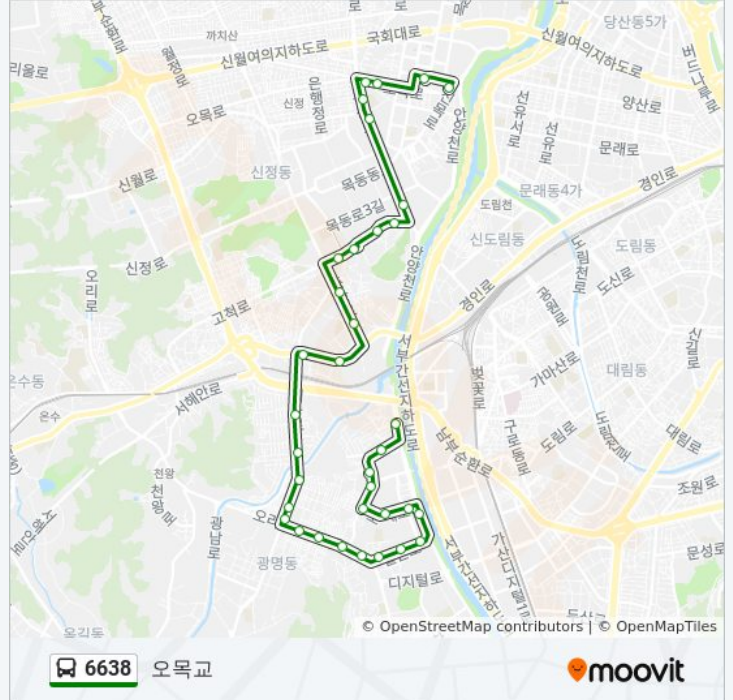

**방향:** 오목교  
**정거장:** 35  
**이동 시간:** 29 분  
**노선 요약:**

고척중학교

고척시장

봉영여중.목동고

목동우성아파트

은정초등학교

갈산초등학교후문

갈산초등학교정문

서울남부지방법원.서울남부지방검찰청

진명여고

목동역

목동역.목동7단지

목운초등학교.목운중학교

오목교역

**방향: 철산동**

정류장 33개  
[노선 일정 보기](#)

목동대학학원

목동역.목동7단지

진명여고

서울남부지방법원.서울남부지방검찰청

갈산초등학교정문

갈산초등학교후문

은정초등학교

양천아파트