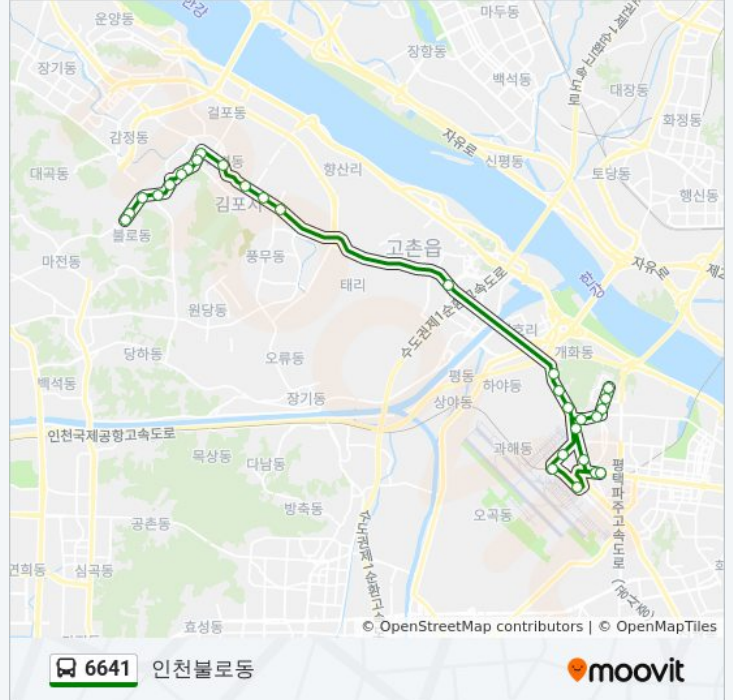

### 6641 버스 정보

방향: 인천블로동

정거장: 29

이동 시간: 36 분

노선 요약:

풍년마을.김포고

한전앞.구경철서

산호아파트.북변지구

북변터널

신화아파트.삼환아파트

신화아파트후문

신안실크밸리

신명스카이뷰

월드아파트

길훈.백두아파트

백두아파트

6641 버스 시간표와 경로 지도는 moovitapp.com 에서 오프라인 PDF로 사용할 수 있습니다. [무빗 앱](#) url을 사용하여 실시간 버스 시간, 기차 일정 또는 지하철 일정과 서울시 내의 모든 대중 교통의 단계별 방향안내를 받을 수 있습니다.

[무빗에 대해](#) · [MaaS 솔루션](#) · [지원 국가](#) · [무빗커뮤니티](#)

© 2023 무빗 - 모든 권리가 보호됨