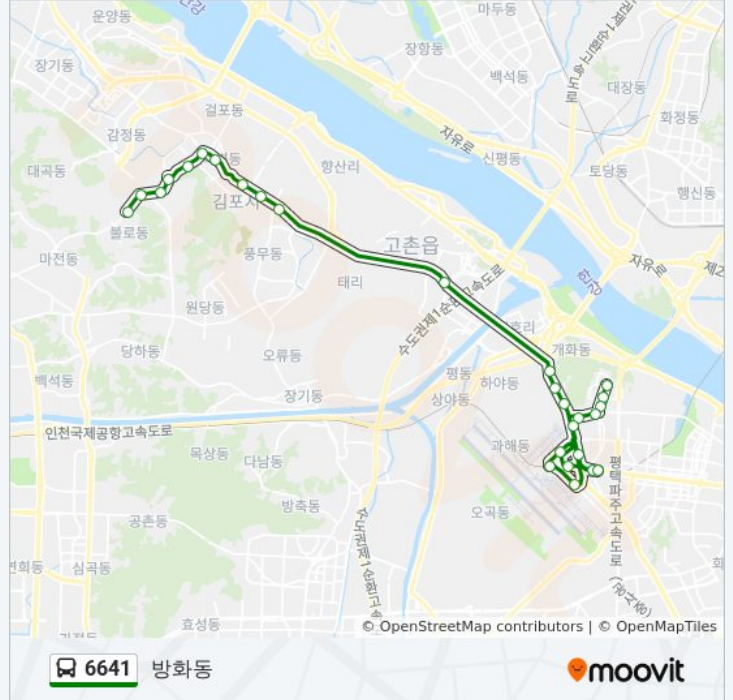

개화산역

방화사거리

한서고등학교.보람아파트

방화역

방화3동주민센터.국립국어원

방향: 인천블로동

정류장 29개

[노선 일정 보기](#)

방화도시7단지.국립국어원

방화역

한서고등학교.보람아파트

방화사거리

개화산역

김포공항국제선

한국공항공사

김포공항국내선

송정역

송정역

방화중학교

방화동도시개발11단지

개화파출소

개화검문소

상사마을

고촌

조리미입구

사우고.김포시청

6641 버스 시간표

인천블로동 경로 시간표:

일요일	오전 4:00 - 오후 10:51
월요일	오전 4:00 - 오후 10:51
화요일	오전 4:00 - 오후 10:51
수요일	오전 4:00 - 오후 10:51
목요일	오전 4:00 - 오후 10:51
금요일	오전 4:00 - 오후 10:51
토요일	오전 4:00 - 오후 10:51

6641 버스 정보

방향: 인천블로동

정거장: 29

이동 시간: 36 분

노선 요약: