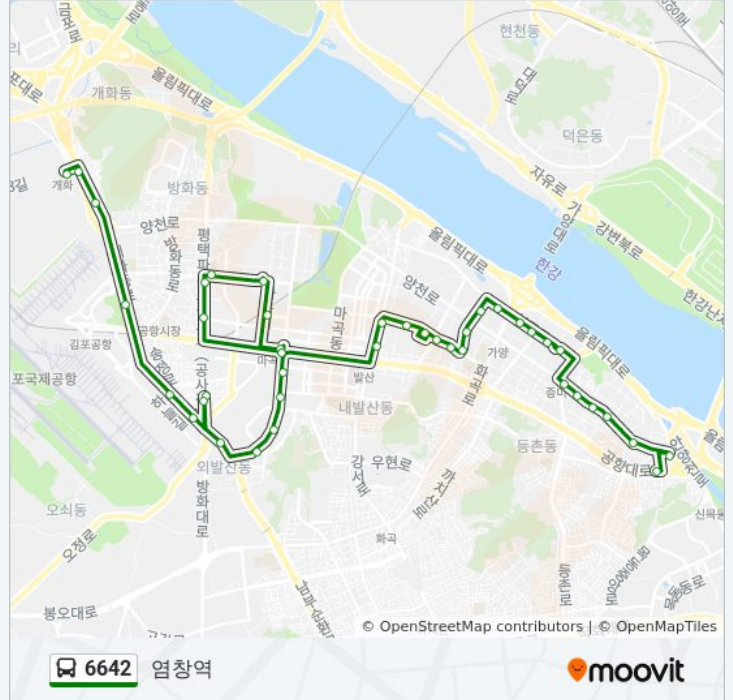

태영.삼성한사랑아파트

태영송화아파트

염창동관음삼성아파트

염창동새마을금고

염창동리버파크호텔

염창역.서울도시가스

6642 버스 시간표와 경로 지도는 [moovitapp.com](http://moovitapp.com) 에서 오프라인 PDF로 사용할 수 있습니다. [무빗엔](#) url을 사용하여 실시간 버스 시간, 기차 일정 또는 지하철 일정과 서울시 내의 모든 대중 교통의 단계별 방향안내를 받을 수 있습니다.