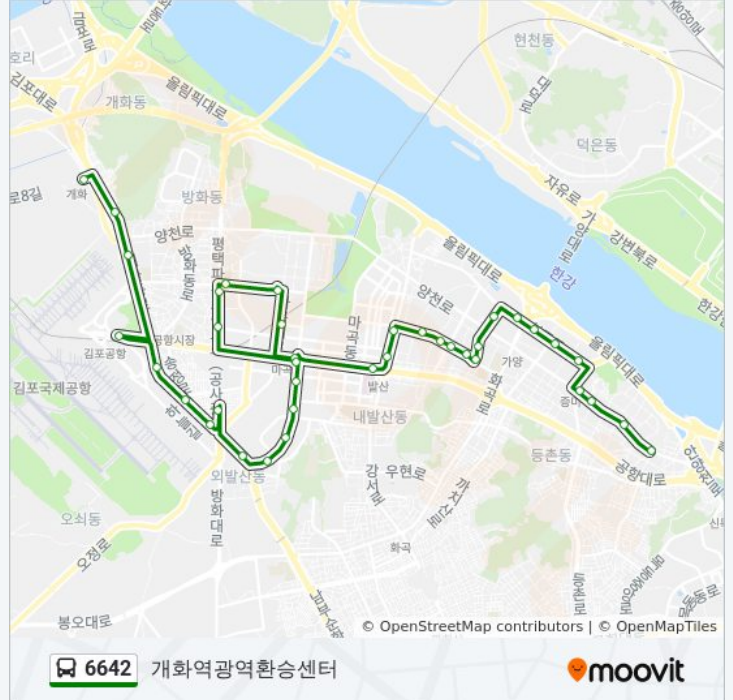

**방향: 개화역광역환승센터**

정류장 38개  
[노선 일정 보기](#)

- 염창동새마을금고
- 염창동한마음.관음삼성아파트
- 금호.한솔아파트
- 블루나인비즈니스센터.이마트
- 가양도시개발9단지.세현고등학교
- 가양3동주민센터
- 가양3동도시개발6단지아파트
- 가양2동강변아파트
- 가양4.5단지
- 등촌주공9단지
- 강서구민올림픽체육센터
- 등촌주공6단지
- 등현초등학교
- 등촌3동5단지아파트.등촌고등학교
- 등촌동부영아파트
- 서울호서전문학교.등촌주공3단지아파트
- 등촌3동그랜드백화점
- 발산역9번출구
- 마곡역
- 마곡엠벨리7단지
- 마곡나루역
- 신방화역4번출구

**6642 버스 시간표**

개화역광역환승센터 경로 시간표:

|     |                    |
|-----|--------------------|
| 일요일 | 오전 5:00 - 오후 10:36 |
| 월요일 | 오전 5:00 - 오후 10:36 |
| 화요일 | 오전 5:00 - 오후 10:36 |
| 수요일 | 오전 5:00 - 오후 10:36 |
| 목요일 | 오전 5:00 - 오후 10:36 |
| 금요일 | 오전 5:00 - 오후 10:36 |
| 토요일 | 오전 5:00 - 오후 10:36 |

**6642 버스 정보**

**방향:** 개화역광역환승센터  
**정거장:** 38  
**이동 시간:** 38 분  
**노선 요약:**

신방화역7번출구  
 공항중학교  
 마곡역  
 마곡역입구  
 마곡수명산파크2단지  
 마곡수명산파크3단지4단지  
 마곡수명산파크7단지  
 강서면허시험장.메이필드호텔  
 송정중학교후문  
 공항동송정중학교  
 공항동천주교회  
 공항동지하도입구  
 롯데몰.김포공항  
 방화동도시개발11단지  
 개화파출소  
 개화역광역환승센터

**방향: 염창역**

정류장 41개  
[노선 일정 보기](#)

개화역광역환승센터  
 개화검문소  
 개화파출소  
 방화중학교  
 공항동천주교회  
 공항동송정중학교  
 다솔마을  
 송정중학교후문  
 강서면허시험장.메이필드호텔  
 마곡수명산파크7단지  
 마곡수명산파크5단지6단지  
 마곡수명산파크2단지  
 마곡역입구

**6642 버스 시간표**

염창역 경로 시간표: