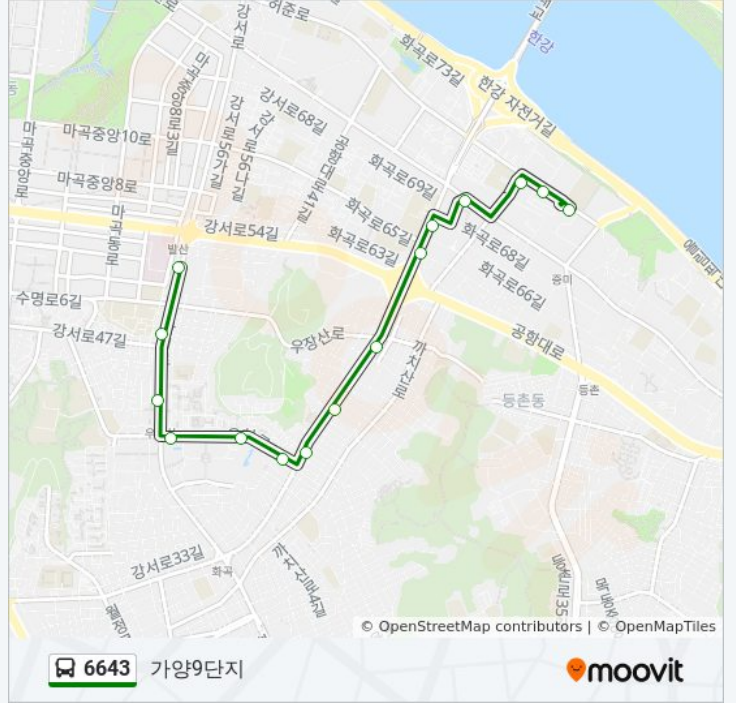

정거장: 16

이동 시간: 11 분

노선 요약:

방향: 가양9단지

정류장 15개

[노선 일정 보기](#)

발산역.우장산힐스테이트

명덕고등학교.웰튼병원

우장산역

강서힐스테이트아파트

우장산동주민센터

문성유치원

제일성심병원

우장초등학교

강서구청

경북비즈니스고등학교

마포중고등학교

가양역.현대프린스텔

강서구청별관

가양7단지상가

가양3동도시개발9단지아파트

6643 버스 시간표

가양9단지 경로 시간표:

일요일	오전 5:00 - 오후 11:00
월요일	오전 5:00 - 오후 11:00
화요일	오전 5:00 - 오후 11:00
수요일	오전 5:00 - 오후 11:00
목요일	오전 5:00 - 오후 11:00
금요일	오전 5:00 - 오후 11:00
토요일	오전 5:00 - 오후 11:00

6643 버스 정보

방향: 가양9단지

정거장: 15

이동 시간: 12 분

노선 요약:

6643 버스 시간표와 경로 지도는 moovitapp.com 에서 오프라인 PDF로 사용할 수 있습니다. [무빗 앱](#) url을 사용하여 실시간 버스 시간, 기차 일정 또는 지하철 일정과 서울시 내의 모든 대중 교통의 단계별 방향안내를 받을 수 있습니다.

[무빗에 대해](#) • [MaaS 솔루션](#) • [지원 국가](#) • [무빗 커뮤니티](#)