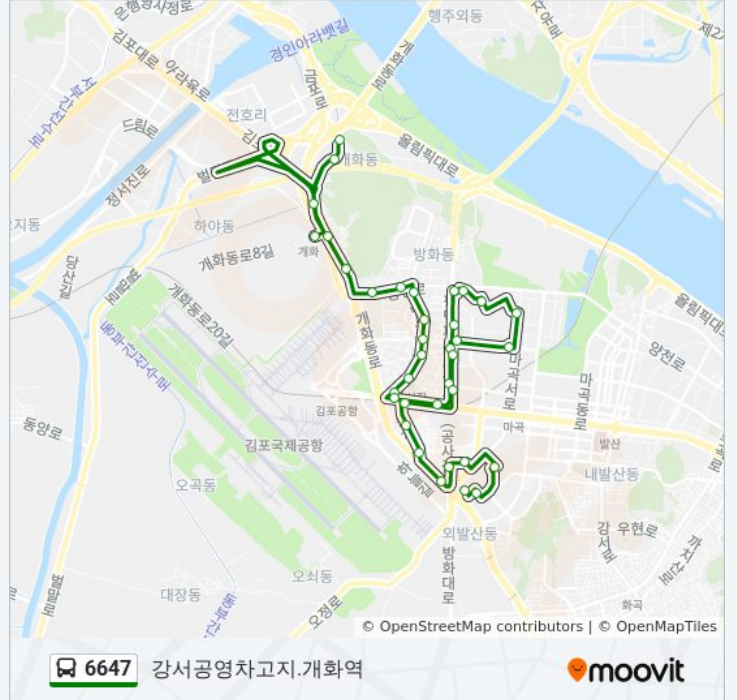

6647 버스 정보

방향: 강서공영차고지.개화역
정거장: 36
이동 시간: 32 분
노선 요약:

신방화역7번출구

공항중학교

Kt공항지사

송정역

공항시장

공항동국민은행

개화동상사마을중점

상사마을(가상)

상사마을

개화역광역환승센터

6647 버스 시간표와 경로 지도는 moovitapp.com 에서 오프라인 PDF로 사용할 수 있습니다. [무빗 앱](#) url을 사용하여 실시간 버스 시간, 기차 일정 또는 지하철 일정과 서울시 내의 모든 대중 교통의 단계별 방향안내를 받을 수 있습니다.

[무빗에 대해](#) · [MaaS 솔루션](#) · [지원 국가](#) · [무빗커뮤니티](#)