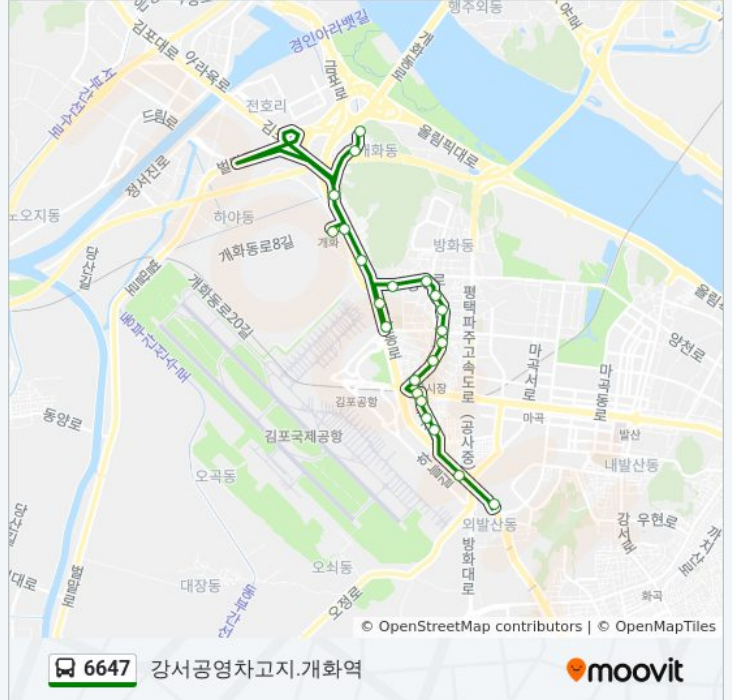

방향: 강서공영차고지.개화역

정류장 22개
[노선 일정 보기](#)

- 개화역광역환승센터
- 개화동상사마을종점
- 상사마을(가상)
- 상사마을
- 개화검문소
- 개화파출소
- 공항고등학교
- 방화동도시개발11단지
- 개화산역
- 방화사거리
- 방신시장입구
- 방화1동주민센터동원탕
- 강서농협
- 방화주유소
- 기업은행공항동지점
- 공항시장
- 송정역
- 제과점앞
- 공항동주민센터
- 공항동천주교회
- 공항동송정중학교
- 강서면허시험장.메이필드호텔

6647 버스 시간표

강서공영차고지.개화역 경로 시간표:

| | |
|-----|--------------------|
| 일요일 | 오전 5:00 - 오후 11:00 |
| 월요일 | 오전 5:00 - 오후 11:00 |
| 화요일 | 오전 5:00 - 오후 11:00 |
| 수요일 | 오전 5:00 - 오후 11:00 |
| 목요일 | 오전 5:00 - 오후 11:00 |
| 금요일 | 오전 5:00 - 오후 11:00 |
| 토요일 | 오전 5:00 - 오후 11:00 |

6647 버스 정보

방향: 강서공영차고지.개화역
정거장: 22
이동 시간: 19 분
노선 요약:

방향: 강서공영차고지.개화역

정류장 36개
[노선 일정 보기](#)

- 수협직판장
- 강서농수산물도매시장
- 청과2시장
- 다솔마을
- 송정중학교후문
- 공항동송정중학교
- 천주교성당
- 공항동주민센터
- 송정역
- 공항중학교
- 마곡엠밸리5단지
- 세민정보고등학교
- 신방화사거리
- 공항버스종점입구
- 방화2차우림아파트(가상)
- 마곡엠블리아파트4단지
- 마곡나루역
- 신방화역4번출구

6647 버스 정보

방향: 강서공영차고지.개화역
정거장: 36
이동 시간: 32 분
노선 요약:

신방화역7번출구

공항중학교

Kt공항지사

송정역

공항시장

공항동국민은행