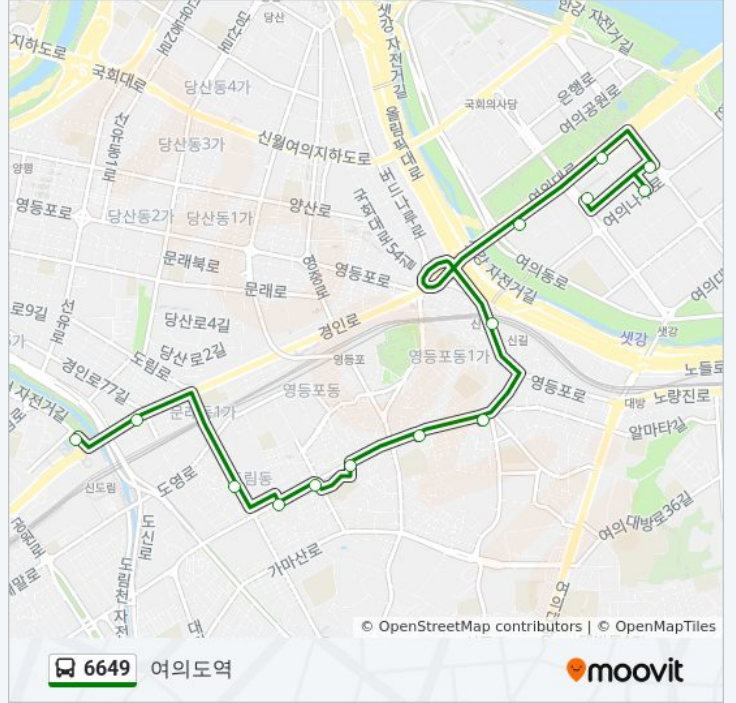

전경련회관

여의도환승센터

중소기업진흥공단

한국거래소.구증권선물거래소

여의도지하차도입구

6649 버스 시간표

여의도역 경로 시간표:

일요일	오전 5:00 - 오후 11:18
월요일	오전 5:00 - 오후 11:18
화요일	오전 5:00 - 오후 11:18
수요일	오전 5:00 - 오후 11:18
목요일	오전 5:00 - 오후 11:18
금요일	오전 5:00 - 오후 11:18
토요일	오전 5:00 - 오후 11:18

6649 버스 정보

방향: 여의도역

정거장: 14

이동 시간: 14 분

노선 요약:

6649 버스 시간표와 경로 지도는 moovitapp.com에서 오프라인 PDF로 사용할 수 있습니다. [무빗 앱](#) url을 사용하여 실시간 버스 시간, 기차 일정 또는 지하철 일정과 서울시 내의 모든 대중 교통의 단계별 방향안내를 받을 수 있습니다.

[무빗에 대해](#) · [MaaS 솔루션](#) · [지원 국가](#) · [무빗 커뮤니티](#)