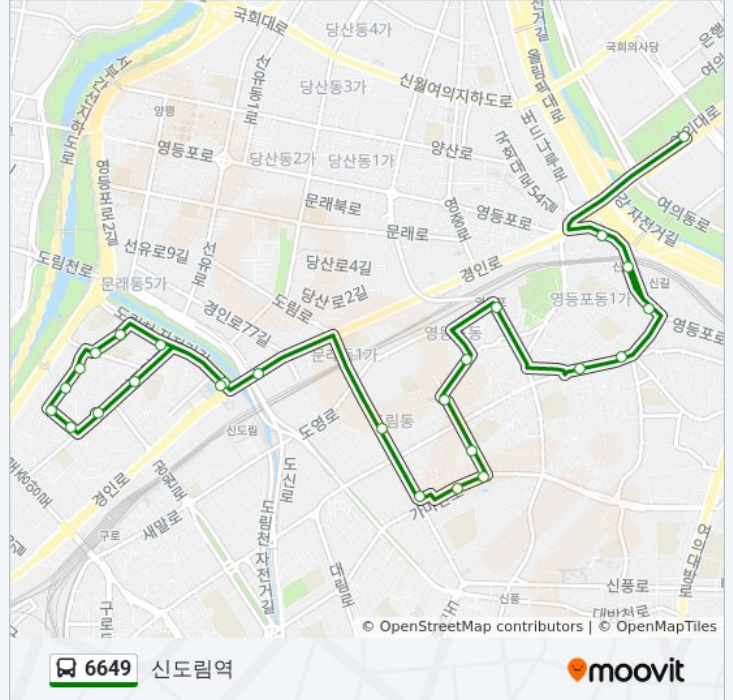

정류장 26개
[노선 일정 보기](#)

- 여의도공원
- 신길역
- 신길역1호선
- 대운병원
- 대신시장
- 영등포농협
- 영등포역후문
- 꼬추말
- 영등포동.영등포푸르지오아파트
- 신길3동주민센터
- 코끼리유통
- 다나약국
- 성락교회
- 도림마을금고
- 문래동남성아파트
- 신도림역
- 동아1차아파트102동
- 성락교회크리스천선교센터
- 알뜰슈퍼(가상)
- 세븐일레븐(가상)
- 하나마트(가상)
- 진흥슈퍼(가상)

6649 버스 시간표

신도림역 경로 시간표:

일요일	오전 5:00 - 오후 11:18
월요일	오전 5:00 - 오후 11:18
화요일	오전 5:00 - 오후 11:18
수요일	오전 5:00 - 오후 11:18
목요일	오전 5:00 - 오후 11:18
금요일	오전 5:00 - 오후 11:18
토요일	오전 5:00 - 오후 11:18

6649 버스 정보

방향: 신도림역
정거장: 26
이동 시간: 21 분
노선 요약:

신도림자동차학원(가상)

우성3차아파트상가

우성3차아파트

신도림역(가상)

방향: 여의도역

정류장 14개

[노선 일정 보기](#)

신도림역