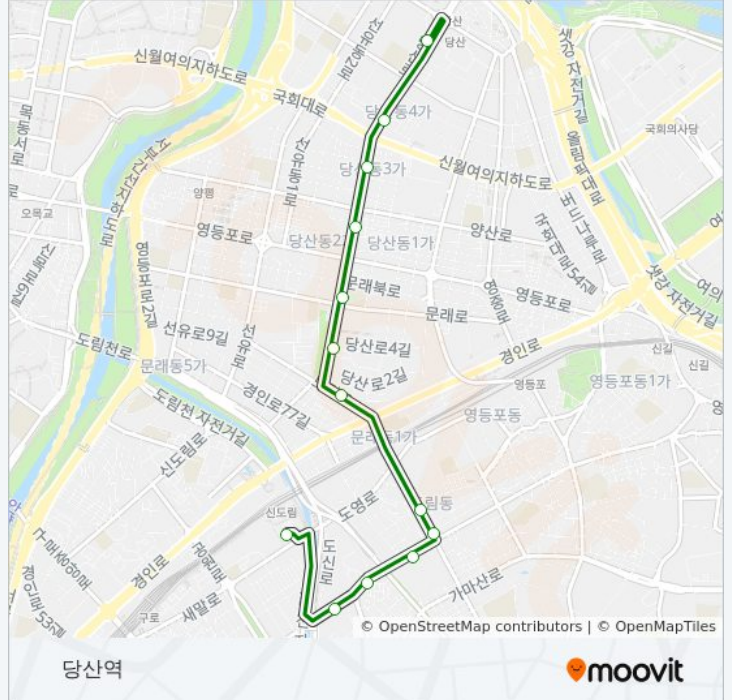

문래자이아파트

양화중학교.홈플러스

현대아파트

영등포구청

당산삼성아파트

당산역

6650 버스 시간표

당산역 경로 시간표:

일요일	오전 6:00 - 오후 11:30
월요일	오전 6:00 - 오후 11:30
화요일	오전 6:00 - 오후 11:30
수요일	오전 6:00 - 오후 11:30
목요일	오전 6:00 - 오후 11:30
금요일	오전 6:00 - 오후 11:30
토요일	오전 6:00 - 오후 11:30

6650 버스 정보

방향: 당산역

정거장: 13

이동 시간: 12 분

노선 요약:

방향: 신도림역

정류장 12개

[노선 일정 보기](#)

당산동유원아파트

영등포구청

현대아파트

영등포방사선과

문래역