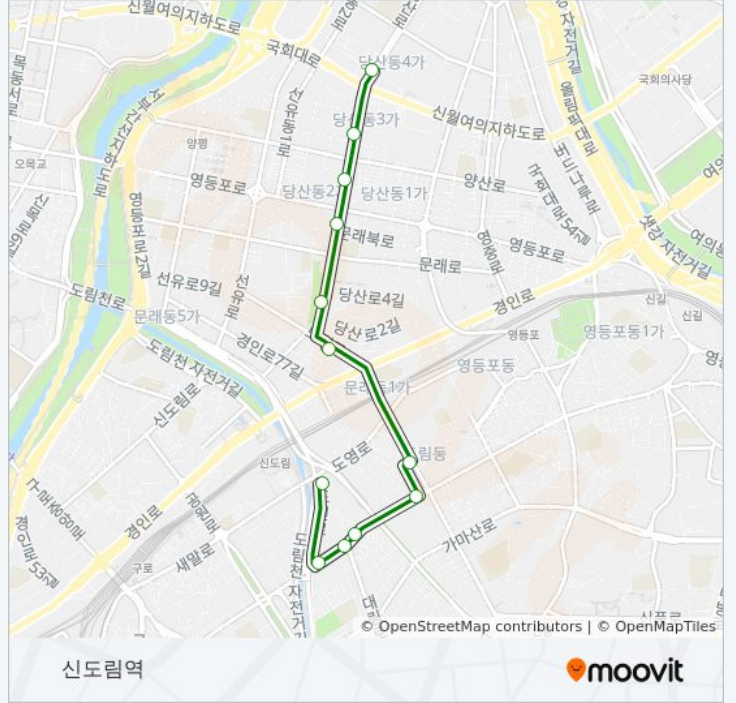

문래우체국.문래예술공단

도림마을금고

건영아파트.도림사거리

대림동현대3차아파트

한국통신대

현대2차아파트후문

대림코오롱아파트

6650 버스 시간표

신도림역 경로 시간표:

일요일	오전 6:00 - 오후 11:30
월요일	오전 6:00 - 오후 11:30
화요일	오전 6:00 - 오후 11:30
수요일	오전 6:00 - 오후 11:30
목요일	오전 6:00 - 오후 11:30
금요일	오전 6:00 - 오후 11:30
토요일	오전 6:00 - 오후 11:30

6650 버스 정보

방향: 신도림역

정거장: 12

이동 시간: 10 분

노선 요약:

6650 버스 시간표와 경로 지도는 moovitapp.com 에서 오프라인 PDF로 사용할 수 있습니다. [무빗 앱](#) url을 사용하여 실시간 버스 시간, 기차 일정 또는 지하철 일정과 서울시 내의 모든 대중 교통의 단계별 방향안내를 받을 수 있습니다.

[무빗에 대해](#) · [MaaS 솔루션](#) · [지원 국가](#) · [무빗 커뮤니티](#)