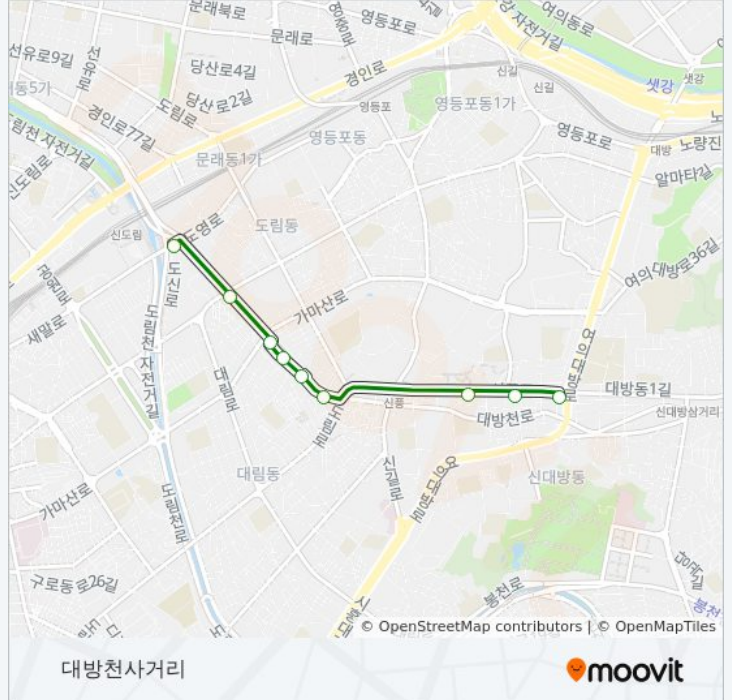

6651

대방천사거리

웹사이트 모드로 보기

6651 버스 노선 (대방천사거리)은(는) 2 경로가 있습니다. 주중운영 시간은 다음과 같습니다:

(1) 대방천사거리: 오전 5:40 - 오후 11:40(2) 신도림역: 오전 5:40 - 오후 11:40

내 근처의 가장 가까운 6651 버스를 찾으려면 무빗을 사용하여 다음 6651 버스 도착시간을 확인하세요.

방향: 대방천사거리

정류장 9개

[노선 일정 보기](#)

대림동코오롱아파트

성원아파트입구

건영아파트후문

신평프라자

대성유니드아파트

보일러백화점

명신유치원

영진시장

보라매역

6651 버스 시간표

대방천사거리 경로 시간표:

일요일	오전 5:40 - 오후 11:40
월요일	오전 5:40 - 오후 11:40
화요일	오전 5:40 - 오후 11:40
수요일	오전 5:40 - 오후 11:40
목요일	오전 5:40 - 오후 11:40
금요일	오전 5:40 - 오후 11:40
토요일	오전 5:40 - 오후 11:40

6651 버스 정보

방향: 대방천사거리

정거장: 9

이동 시간: 7 분

노선 요약:

방향: 신도림역

정류장 14개

[노선 일정 보기](#)

- 대방천사거리
- 보라매공원입구
- 대길초등학교
- 신흥지구대(가상)
- 우성2차아파트
- 수녀원
- 보일러백화점
- 대성유니드아파트
- 대성아파트.건영아파트후문
- 대림동현대3차아파트
- 한국통신대
- 현대2차아파트후문
- 대림코오롱아파트
- 신도림역