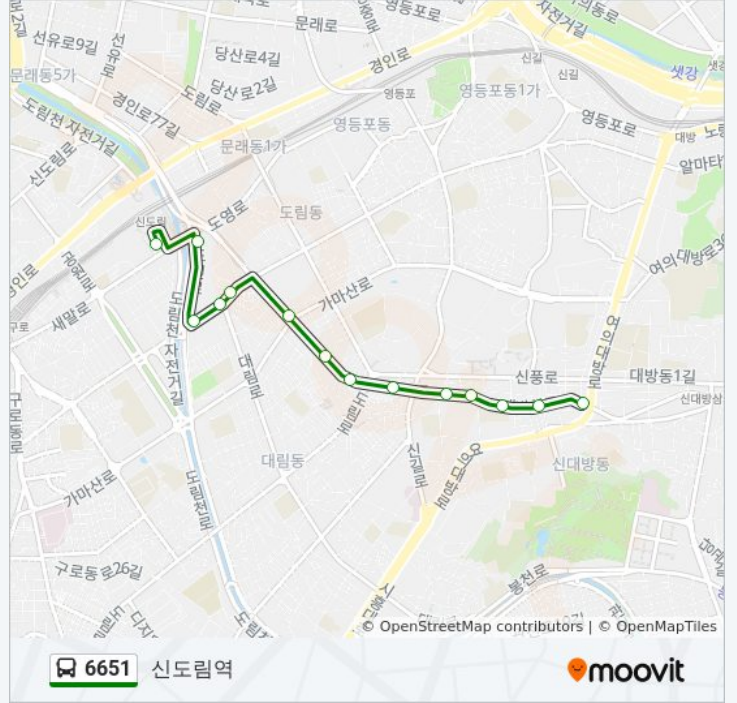

방향: 대방천사거리

정거장: 9

이동 시간: 7 분

노선 요약:

방향: 신도림역

정류장 14개

[노선 일정 보기](#)

- 대방천사거리
- 보라매공원입구
- 대길초등학교
- 신흥지구대(가상)
- 우성2차아파트
- 수녀원
- 보일러백화점
- 대성유니드아파트
- 대성아파트.건영아파트후문
- 대림동현대3차아파트
- 한국통신대
- 현대2차아파트후문
- 대림코오롱아파트
- 신도림역

6651 버스 시간표

신도림역 경로 시간표:

일요일	오전 5:40 - 오후 11:40
월요일	오전 5:40 - 오후 11:40
화요일	오전 5:40 - 오후 11:40
수요일	오전 5:40 - 오후 11:40
목요일	오전 5:40 - 오후 11:40
금요일	오전 5:40 - 오후 11:40
토요일	오전 5:40 - 오후 11:40

6651 버스 정보

방향: 신도림역

정거장: 14

이동 시간: 9 분

노선 요약:

6651 버스 시간표와 경로 지도는 moovitapp.com에서 오프라인 PDF로 사용할 수 있습니다. [무빗 앱](#) url을 사용하여 실시간 버스 시간, 기차 일정 또는 지하철 일정과 서울시 내의 모든 대중 교통의 단계별 방향안내를 받을 수 있습니다.

[무빗에 대해](#) · [MaaS 솔루션](#) · [지원 국가](#) · [무빗 커뮤니티](#)