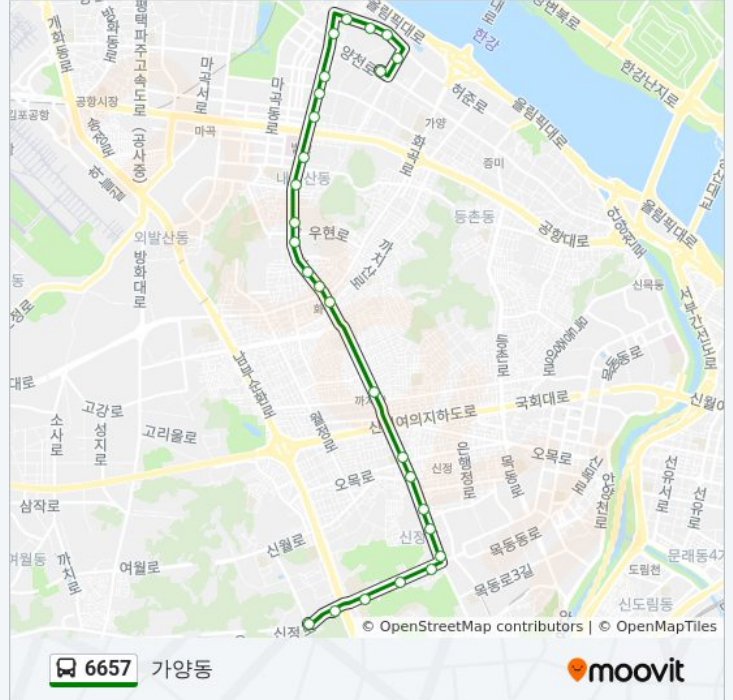

가양한강타운아파트

가양2단지성지아파트.동양고등학교

한보구암마을아파트

공진초등학교

강서한강자이아파트

방향: 양천공영차고지

정류장 24개

[노선 일정 보기](#)

가양동C주식회사

양천향교역

Kt가양지사

서울호서전문학교.등촌주공3단지아파트

등촌3동그랜드백화점

발산역.우장산힐스테이트

명덕고등학교.웰튼병원

우장산역

화곡중고등학교

대원시장

화곡역

화곡역.현대주유소

까치산역.아이리스성형외과

Kt강서지사

양강중학교

신월2동우체국

신정네거리역

신정1동주민센터

6657 버스 시간표

양천공영차고지 경로 시간표:

일요일	오전 5:00 - 오후 10:30
월요일	오전 5:00 - 오후 10:30
화요일	오전 5:00 - 오후 10:30
수요일	오전 5:00 - 오후 10:30
목요일	오전 5:00 - 오후 10:30
금요일	오전 5:00 - 오후 10:30
토요일	오전 5:00 - 오후 10:30

6657 버스 정보

방향: 양천공영차고지

정거장: 24

이동 시간: 22 분

노선 요약: