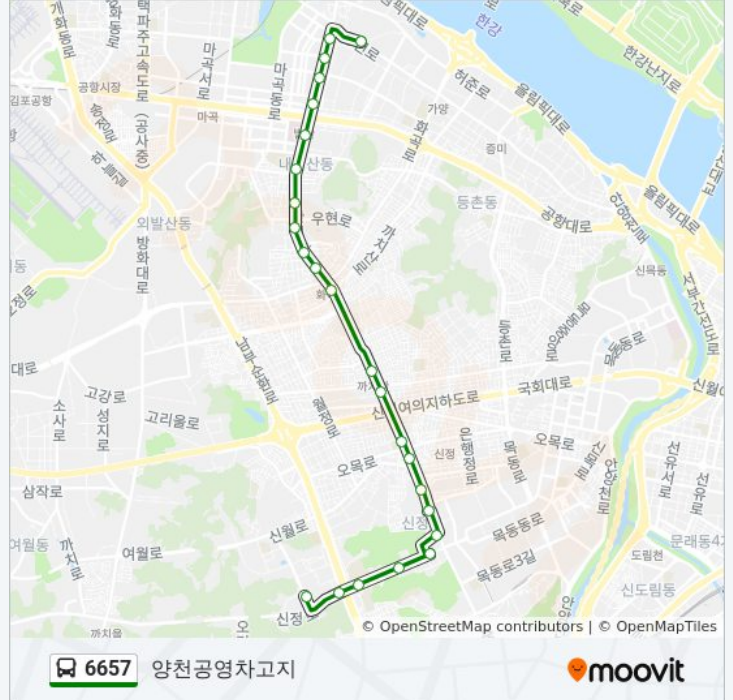

남명초교.신정3동주민센터

신트리아파트

정랑고개.양천벤처타운

금옥중.금옥여고.백암고등학교

트럭터미널주유소앞

양천공영차고지(가상)

6657 버스 시간표와 경로 지도는 moovitapp.com 에서 오프라인 PDF로 사용할 수 있습니다. [무빗 앱](#) url을 사용하여 실시간 버스 시간, 기차 일정 또는 지하철 일정과 서울시 내의 모든 대중 교통의 단계별 방향안내를 받을 수 있습니다.

[무빗에 대해](#) • [MaaS 솔루션](#) • [지원 국가](#) • [무빗 커뮤니티](#)

© 2023 무빗 - 모든 권리가 보호됨

실시간 도착 시간을 확인하세요

Use Web App

App Store에서 다운로드 하기

다운로드 하기 Google Play