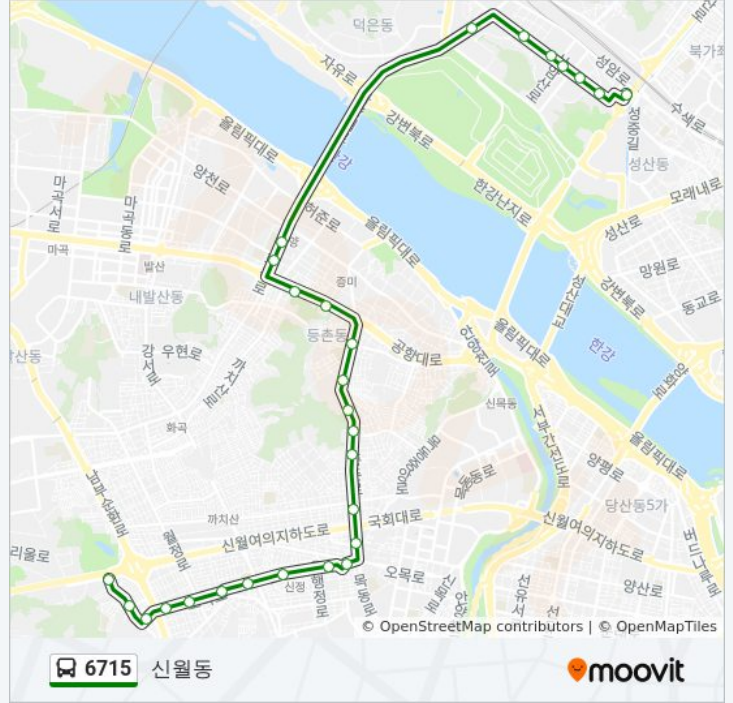

이동 시간: 35 분

노선 요약:

- 월드컵파크7단지
- 상암고등학교
- 월드컵파크5단지
- 상암Dmc홍보관.Ytn
- 상암초등학교
- 상암휴먼시아아파트
- 월드컵경기장북측
- 월드컵경기장서측
- 월드컵공원입구
- 월드컵파크3단지후문
- 월드컵파크3단지정문
- 월드컵파크2단지
- 상암동주민센터앞
- 공항철도디지털미디어시티역

방향: 신월동

정류장 28개
[노선 일정 보기](#)

6715 버스 시간표

신월동 경로 시간표:

일요일	오전 5:00 - 오후 11:00
월요일	오전 5:00 - 오후 11:00
화요일	오전 5:00 - 오후 11:00
수요일	오전 5:00 - 오후 11:00
목요일	오전 5:00 - 오후 11:00
금요일	오전 5:00 - 오후 11:00
토요일	오전 5:00 - 오후 11:00

6715 버스 정보

방향: 신월동
 정거장: 28
 이동 시간: 28 분
 노선 요약:

용문사.시립화곡청소년수련관

목동사거리

목동역.홍익병원

목동역.목동오거리

신서고교.영상고교입구

신정역.은행정역

양강중학교

신월2동주민센터입구.경창전통시장

강서초등학교

한빛종합사회복지관

신월문화체육센터

신월동우성상가

중부운수앞(가상)

6715 버스 시간표와 경로 지도는 moovitapp.com 에서 오프라인 PDF로 사용할 수 있습니다. [무빗 앱](#) url을 사용하여 실시간 버스 시간, 기차 일정 또는 지하철 일정과 서울시 내의 모든 대중 교통의 단계별 방향안내를 받을 수 있습니다.

[무빗에 대해](#) · [MaaS 솔루션](#) · [지원 국가](#) · [무빗커뮤니티](#)