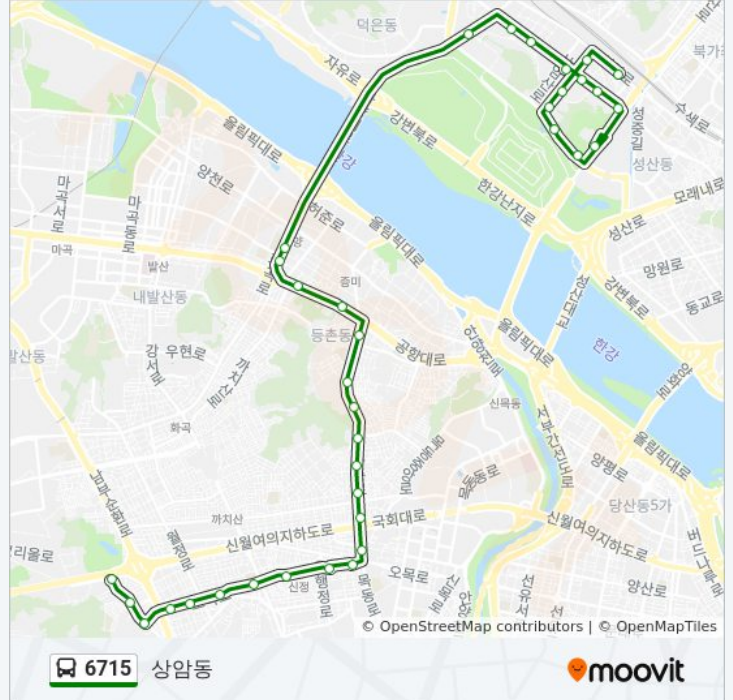

[노선 일정 보기](#)

- 중부운수앞(가상)
- 신월동우성상가
- 신월문화체육센터
- 한빛종합사회복지관
- 강서초등학교
- 신월2동주민센터입구
- 양강중학교
- 신정역.은행정역
- 신서고등학교.영상고등학교입구
- 목동역.목동오거리
- 목동역.홍익병원
- 홍익병원목동관
- 목동사거리
- 영도중.강서고입구.기아양서대리점
- 목동시장.대일고교.배광교회
- 목동성원아파트
- 목3동주민센터.현대아이파크.실로암안과
- 목3동시장.강서도서관
- 백석초등학교.한국정보화진흥원
- 그리스도대학교.화진코스메틱
- 경북비즈니스고등학교
- 마포중고등학교

6715 버스 시간표

상암동 경로 시간표:

일요일	오전 5:00 - 오후 11:00
월요일	오전 5:00 - 오후 11:00
화요일	오전 5:00 - 오후 11:00
수요일	오전 5:00 - 오후 11:00
목요일	오전 5:00 - 오후 11:00
금요일	오전 5:00 - 오후 11:00
토요일	오전 5:00 - 오후 11:00

6715 버스 정보

방향: 상암동

정거장: 36

이동 시간: 35 분

노선 요약:

- 월드컵파크7단지
- 상암고등학교
- 월드컵파크5단지
- 상암Dmc홍보관.Ytn
- 상암초등학교
- 상암휴먼시아아파트
- 월드컵경기장북측
- 월드컵경기장서측
- 월드컵공원입구
- 월드컵파크3단지후문
- 월드컵파크3단지정문
- 월드컵파크2단지
- 상암동주민센터앞
- 공항철도디지털미디어시티역

방향: 신월동

정류장 28개
[노선 일정 보기](#)