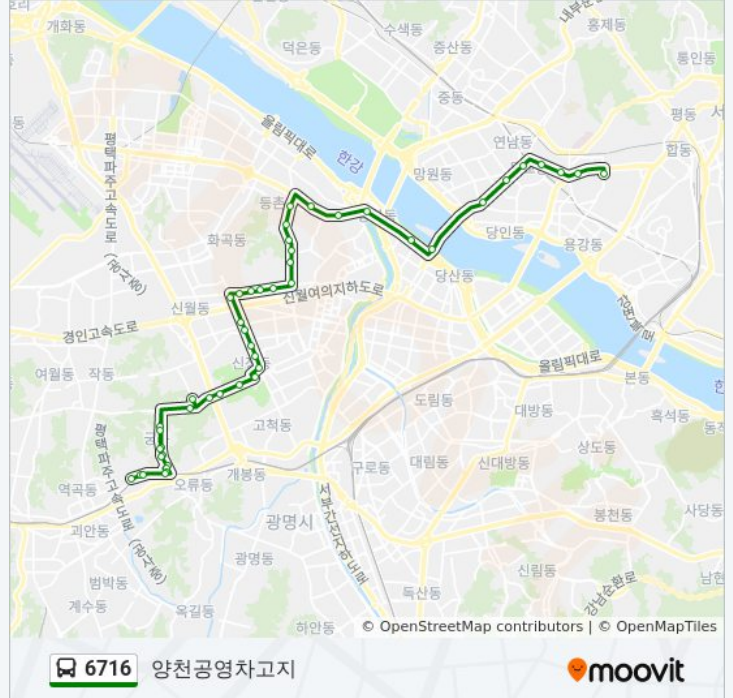

정거장: 47

이동 시간: 52 분

노선 요약:

Kt강서지사

양강중학교

신월2동우체국

신정네거리역

신정1동주민센터

소방서앞

수궁동주민센터

우신고등학교

온수역

온수동종점

온수역

우신고등학교

수궁동주민센터

소방서앞

예림디자인고.오류고.서울공연예술고

서서울생활과학고.서울전파관리소

양천공영차고지(가상)

방향: 이대입구

정류장 52개

[노선 일정 보기](#)

양천공영차고지

뎃골마을입구

서서울생활과학고.서울전파관리소

예림디자인고.오류고.서울공연예술고

6716 버스 시간표

이대입구 경로 시간표:

일요일	오전 4:30 - 오후 10:06
월요일	오전 4:30 - 오후 10:06
화요일	오전 4:30 - 오후 10:06
수요일	오전 4:30 - 오후 10:06
목요일	오전 4:30 - 오후 10:06

소방서앞

수궁동주민센터