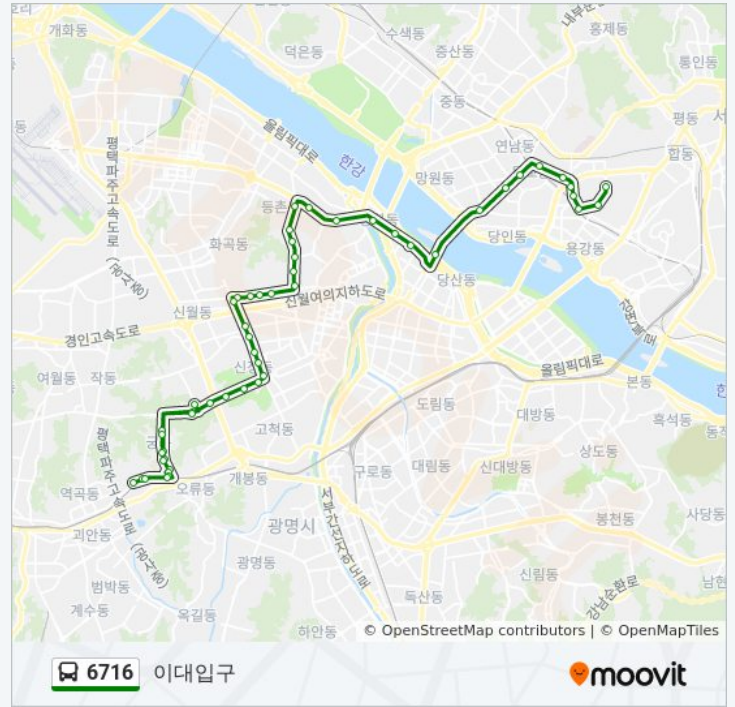

목동사거리

영도중.강서고입구.기아양서대리점

목동시장.대일고교.배광고회

목동성원아파트

목3동주민센터.현대아이파크.실로암안과

목3동시장.강서도서관

등촌역.강서보건소

금요일

오전 4:30 - 오후 10:06

토요일

오전 4:30 - 오후 10:06

6716 버스 정보

방향: 이대입구

정거장: 52

이동 시간: 57 분

노선 요약: