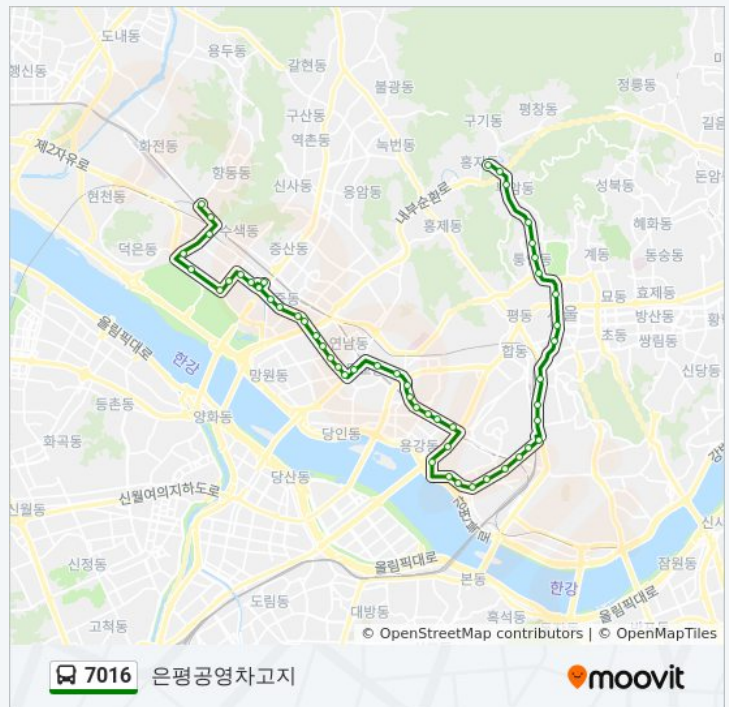

상명대정문

- 상명대입구
- 하림각
- 자하문터널입구
- 경기상고
- 신교동
- 통인시장종로구보건소
- 경복구역
- 세종문화회관
- 시청앞.덕수궁
- 시청앞
- 서울역버스환승센터
- 갈월동
- 갈월동4호선숙대입구
- 남영역
- 용산경찰서
- 원효로우체국
- 원효로2가
- 원효로3가
- 원효로풍전아파트
- 원효2동산호아파트
- 청암동강변삼성아파트
- 강변한신코아
- 마포역
- 한국산업인력공단
- 동도중학교.서울디자인고등학교
- 대흥역
- 광성중고등학교
- 서강대학교
- 신촌로터리
- 신촌오거리.현대백화점

7016 버스 시간표

은평공영차고지 경로 시간표:

일요일	오전 4:30 - 오후 10:18
월요일	오전 4:30 - 오후 10:18
화요일	오전 4:30 - 오후 10:18
수요일	오전 4:30 - 오후 10:18
목요일	오전 4:30 - 오후 10:18
금요일	오전 4:30 - 오후 10:18
토요일	오전 4:30 - 오후 10:18

7016 버스 정보

방향: 은평공영차고지

정거장: 52

이동 시간: 57 분

노선 요약:

동교동삼거리

홍대입구역

동교로사거리

서울도시가스마포사옥

경성중고.홍대부속여중고입구