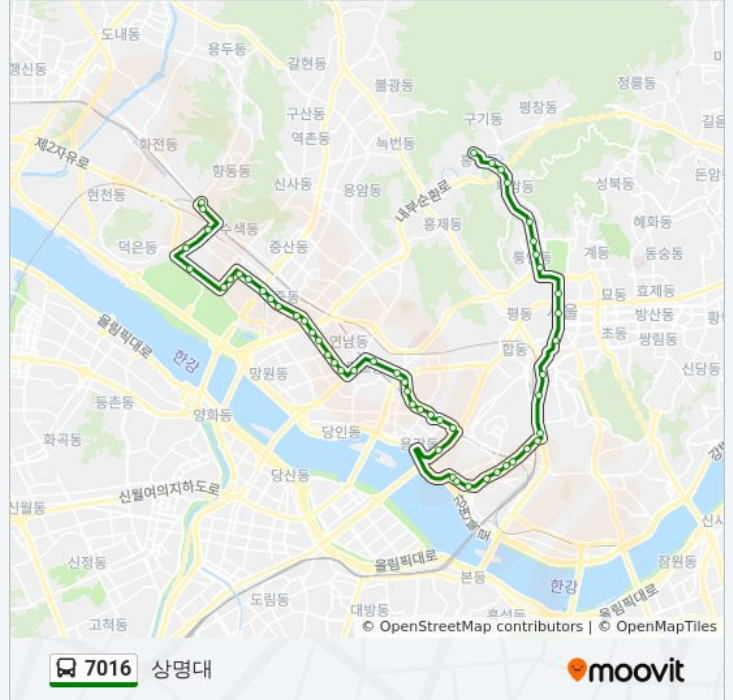

Kt광화문지사

경복궁역

통인시장종로구보건소

효자동

경기상고

자하문터널입구

하림각

상명대입구

상명대정문

- 상명대입구
- 하림각
- 자하문터널입구
- 경기상고
- 신교동
- 통인시장종로구보건소
- 경복구역
- 세종문화회관
- 시청앞.덕수궁
- 시청앞
- 서울역버스환승센터
- 갈월동
- 갈월동4호선숙대입구
- 남영역
- 용산경찰서
- 원효로우체국
- 원효로2가
- 원효로3가
- 원효로풍전아파트
- 원효2동산호아파트
- 청암동강변삼성아파트
- 강변한신코아
- 마포역
- 한국산업인력공단
- 동도중학교.서울디자인고등학교
- 대흥역
- 광성중고등학교
- 서강대학교
- 신촌로터리
- 신촌오거리.현대백화점