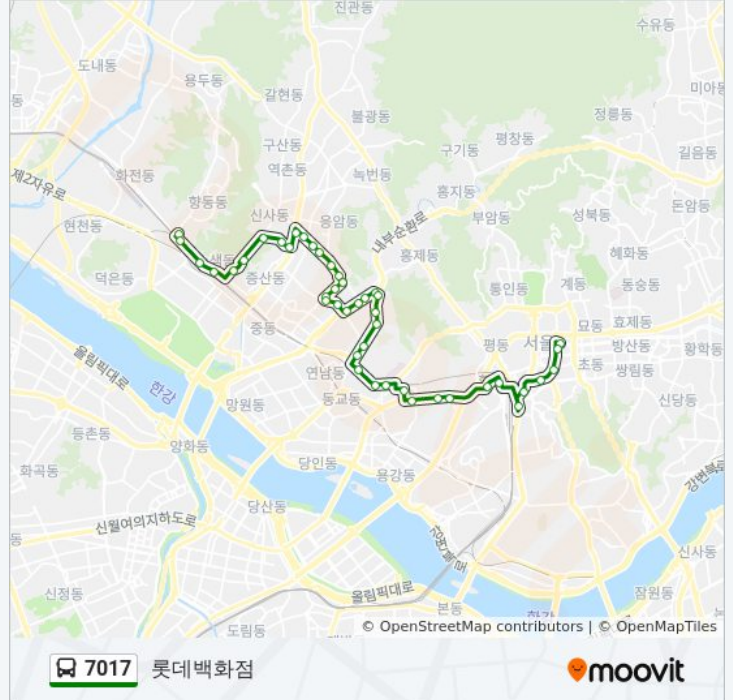

7017 버스 정보

방향: 롯데백화점

정거장: 44

이동 시간: 41 분

노선 요약:

연희홍연아파트

서대문구청

서대문구청

서대문자연사박물관입구

한성화교중고교

연희3거리

연희교차로

서대문우체국

연세대학교앞

세브란스병원

신촌기차역

이대역

웨딩타운

아현역

종근당.충정로역

한국경제신문사

서울역버스환승센터

승례문

남대문시장.신한은행

롯데영프라자

우리은행종로지점

청계1가.광고

방향: 은평공영차고지

정류장 44개

[노선 일정 보기](#)

을지로2가.기업은행본점.서울노동청

롯데백화점