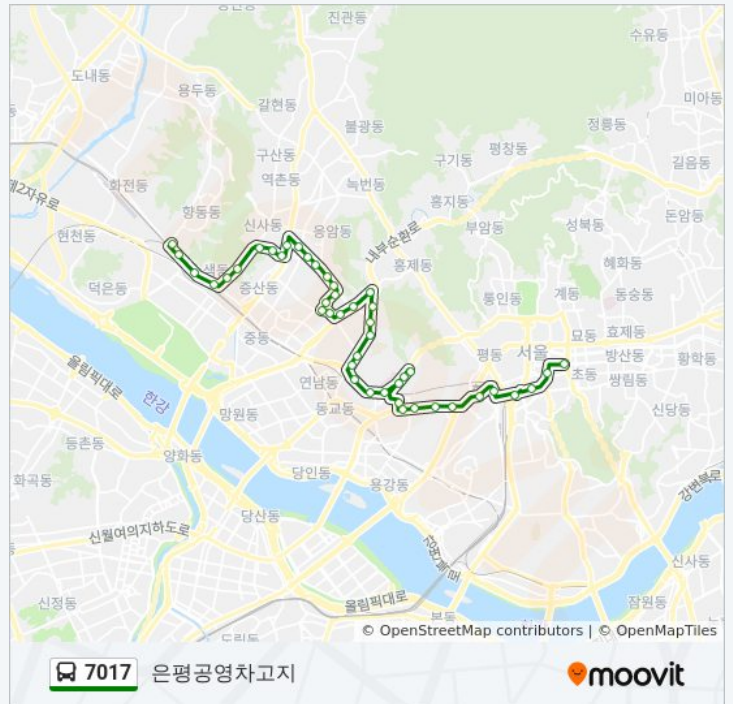

수색동주민센터

7017 버스 정보

방향: 은평공영차고지

정거장: 44

이동 시간: 43 분

노선 요약:

수색역앞

수색교

덕은교.은평차고지앞

은평공영차고지(가상)

7017 버스 시간표와 경로 지도는 moovitapp.com 에서 오프라인 PDF로 사용할 수 있습니다. [무빗 앱](#) url을 사용하여 실시간 버스 시간, 기차 일정 또는 지하철 일정과 서울시 내의 모든 대중 교통의 단계별 방향안내를 받을 수 있습니다.

[무빗에 대해](#) · [MaaS 솔루션](#) · [지원 국가](#) · [무비터 커뮤니티](#)