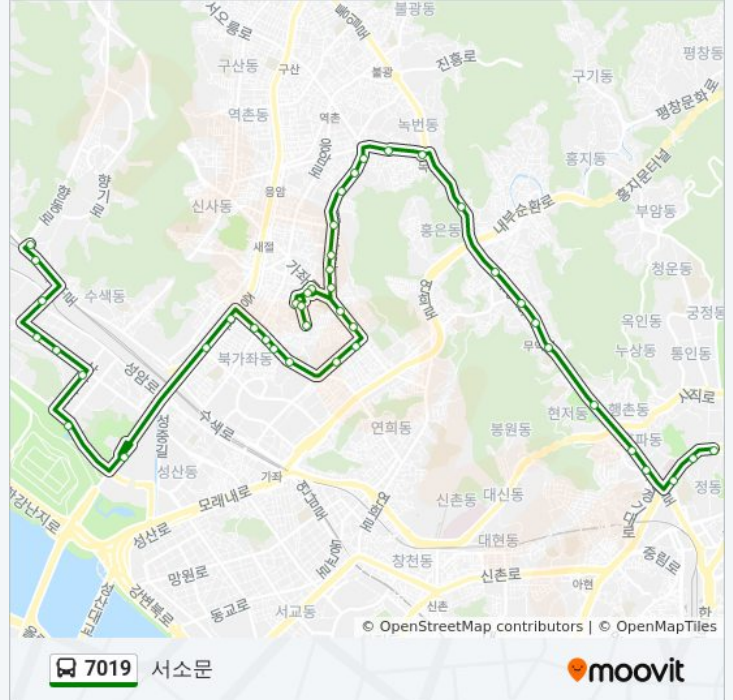

이동 시간: 43 분

노선 요약:

응암정보도서관

총암고교앞.대주피오레아파트

백련산힐스테이트3차

백련산힐스테이트2차

시립은평병원

영락중학교입구

안산초등학교

독립문역.한성과학고

영천시장

금화초등학교

서대문역사거리.농협중앙회

서울역사박물관.경교장.강북삼성병원

광화문.금호아시아나본관앞

방향: 은평공영차고지

정류장 46개

[노선 일정 보기](#)

광화문

서소문

경찰청.동북아역사재단

서대문경찰서

영천시장

독립문역.한성과학고

7019 버스 정보

방향: 은평공영차고지

정거장: 46

이동 시간: 47 분

노선 요약:

홍제역

산골고개

녹번역