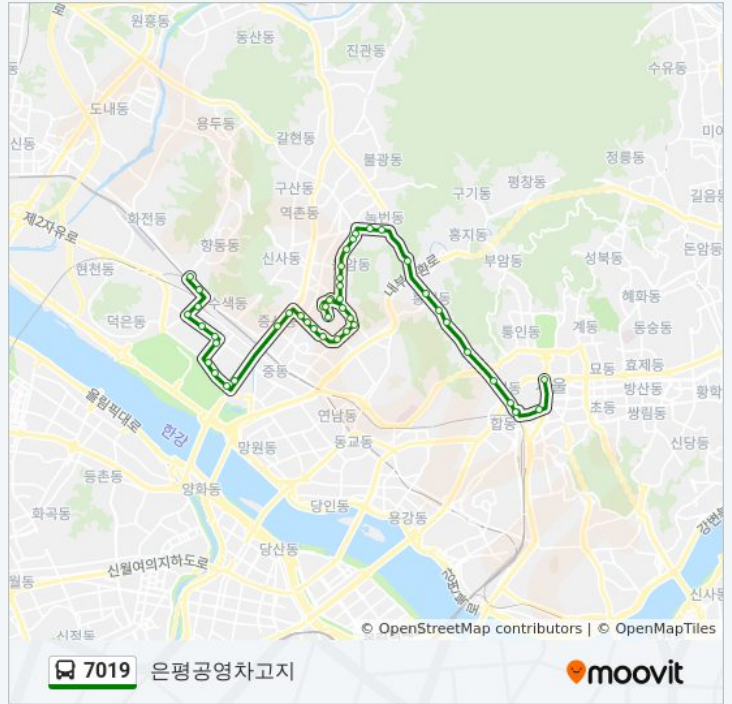

정류장 46개

[노선 일정 보기](#)

광화문

서소문

경찰청.동북아역사재단

서대문경찰서

영천시장

독립문역.한성과학고

무악재역

인왕산.흥제원아파트

7019 버스 시간표

은평공영차고지 경로 시간표:

일요일	오전 4:30 - 오후 10:30
월요일	오전 4:30 - 오후 10:30
화요일	오전 4:30 - 오후 10:30
수요일	오전 4:30 - 오후 10:30
목요일	오전 4:30 - 오후 10:30
금요일	오전 4:30 - 오후 10:30
토요일	오전 4:30 - 오후 10:30

7019 버스 정보

방향: 은평공영차고지

정거장: 46

이동 시간: 47 분

노선 요약:

홍제역

산골고개

녹번역