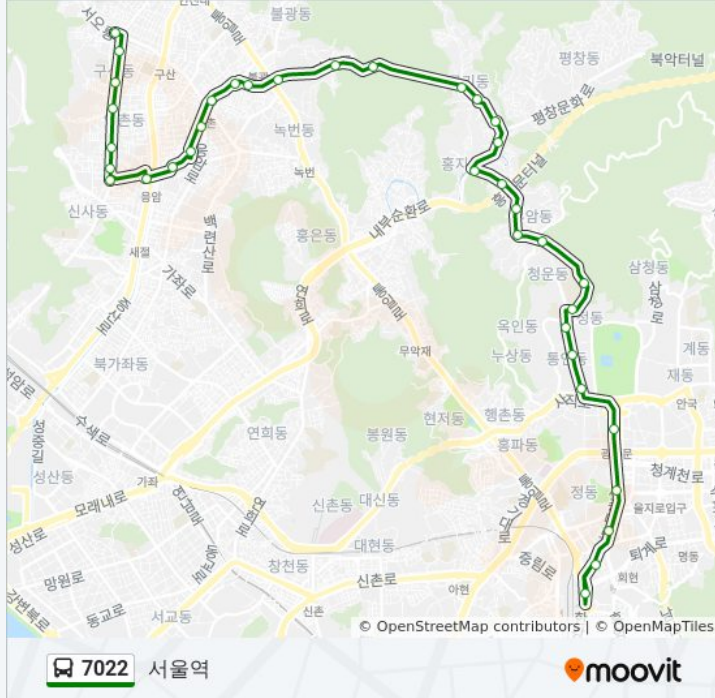

세검정초등학교

상명대입구

하림각

자하문터널입구

부암동주민센터.무계원

자하문고개.윤동주문학관

청운중학교

경복고교

신교동

통인시장종로구보건소

경복궁역

세종문화회관

시청앞.덕수궁

삼성프라자

서울역버스환승센터

승례문