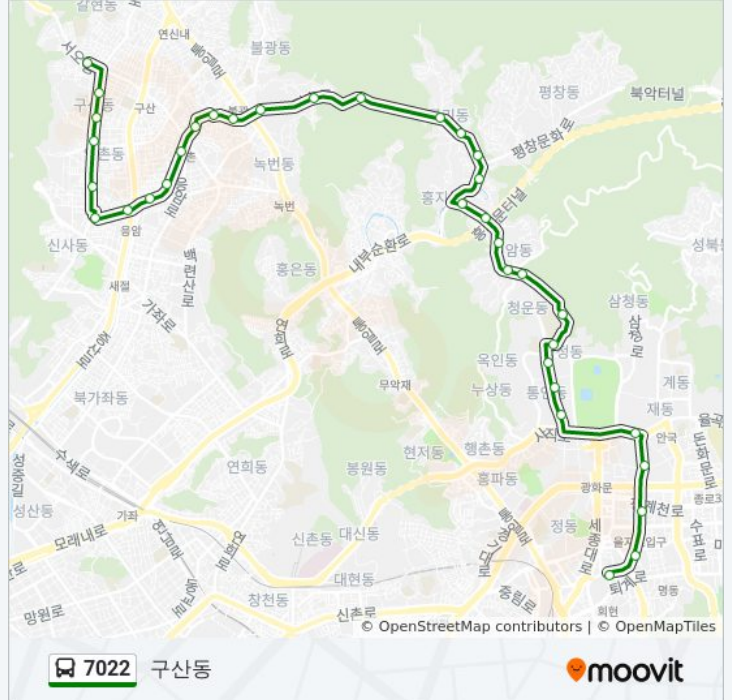

노선 요약:

양광교회

대조시장

역촌오거리

역촌역1번출구

서부경찰서후문

이마트.은평점

응암역신사오거리

신사동고개

서울기독대학교입구

시립서북병원세현교회앞

구산중학교.구산교회

구산동주민센터.구산치안센터

선진운수종점

방향: 서울역

정류장 36개

[노선 일정 보기](#)

선진운수종점

구산동주민센터.구산치안센터

구산중학교.구산교회

시립서북병원세현교회앞

서울기독대학교입구

우남교통

신사동고개.은평지역자활센터