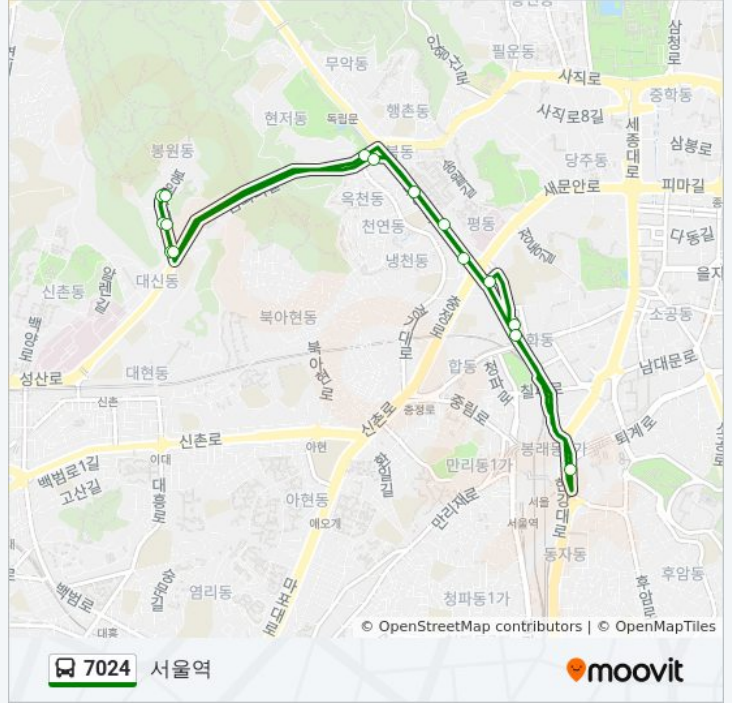

방향: 봉원사

정거장: 16

이동 시간: 11 분

노선 요약:

방향: 서울역

정류장 15개
[노선 일정 보기](#)

- 봉원사
- 봉원사길
- 봉원동사거리
- 삼호아파트
- 영천시장
- 서대문역
- 경찰청.동북아역사재단
- 서울역버스환승센터
- 경찰청.동북아역사재단
- 서대문경찰서
- 서대문
- 독립문공원.극동아파트
- 봉원동사거리
- 봉원사길
- 봉원사

7024 버스 시간표

서울역 경로 시간표:

일요일	오전 5:30 - 오후 11:06
월요일	오전 5:30 - 오후 11:06
화요일	오전 5:30 - 오후 11:06
수요일	오전 5:30 - 오후 11:06
목요일	오전 5:30 - 오후 11:06
금요일	오전 5:30 - 오후 11:06
토요일	오전 5:30 - 오후 11:06

7024 버스 정보

방향: 서울역
정거장: 15
이동 시간: 17 분
노선 요약: