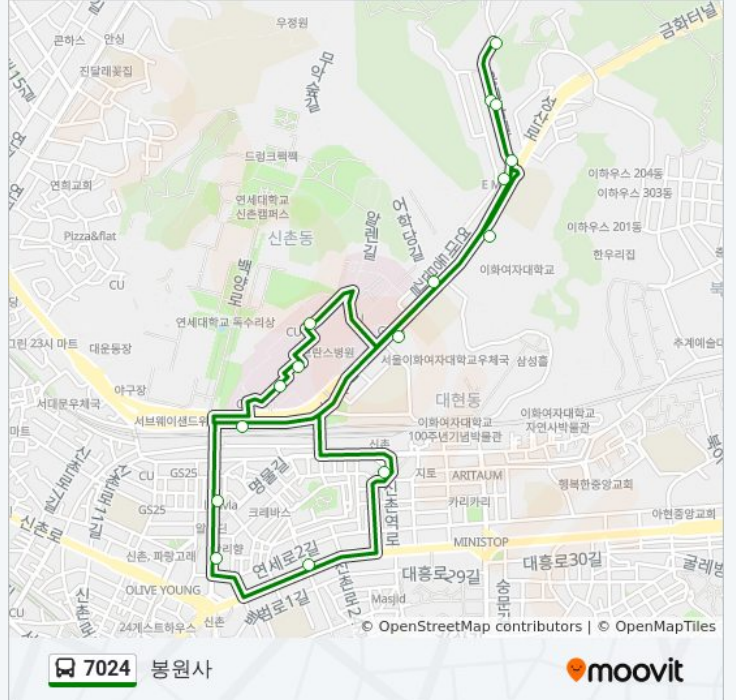

[노선 일정 보기](#)

봉원사길

이대부고

이대부중

재활병원

본관

의대장례식장

신촌기차역

신촌역2호선

연세로.문학의거리

연세로.명물거리

세브란스병원

이대부중

이대부고

봉원동사거리

봉원사길

봉원사7024종점(가상)

7024 버스 시간표

봉원사 경로 시간표:

일요일	오전 5:30 - 오후 11:06
월요일	오전 5:30 - 오후 11:06
화요일	오전 5:30 - 오후 11:06
수요일	오전 5:30 - 오후 11:06
목요일	오전 5:30 - 오후 11:06
금요일	오전 5:30 - 오후 11:06
토요일	오전 5:30 - 오후 11:06

7024 버스 정보

방향: 봉원사

정거장: 16

이동 시간: 11 분

노선 요약:

방향: 서울역

정류장 15개
[노선 일정 보기](#)

- 봉원사
- 봉원사길
- 봉원동사거리
- 삼호아파트
- 영천시장
- 서대문역
- 경찰청.동북아역사재단
- 서울역버스환승센터
- 경찰청.동북아역사재단
- 서대문경찰서
- 서대문
- 독립문공원.극동아파트
- 봉원동사거리
- 봉원사길
- 봉원사

7024 버스 시간표