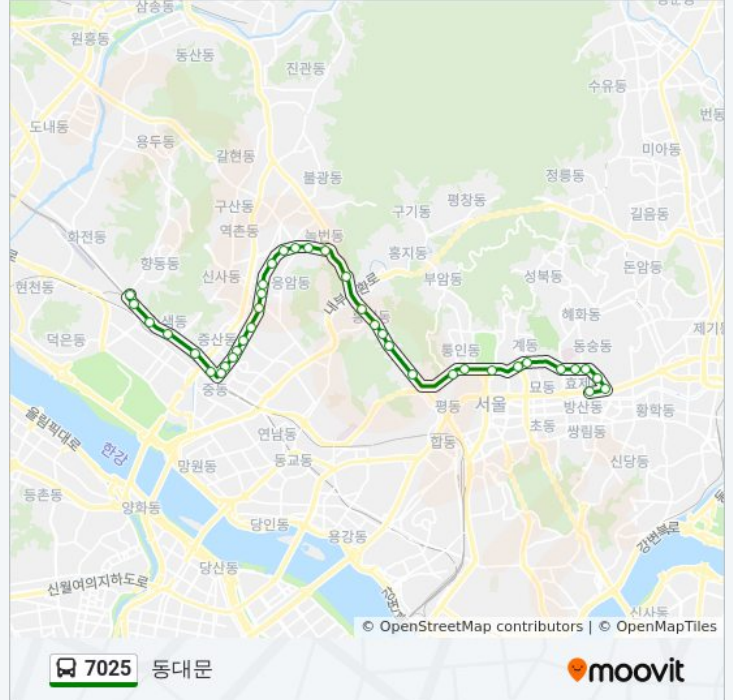

이동 시간: 42 분

노선 요약:

홍제삼거리.인왕산한신희플러스

무악재역

안산초등학교

독립문역.한성과학교

사직단

서울지방경찰청.경복구역

경복궁

안국역

창덕궁

원남동사거리

현대그룹빌딩

이화동(이화장)

충신동

동대문

종로6가

방향: 은평공영차고지

정류장 35개

[노선 일정 보기](#)

종로6가

종로5가.효제초등학교

종로5가.효제동

이화동(이화장)