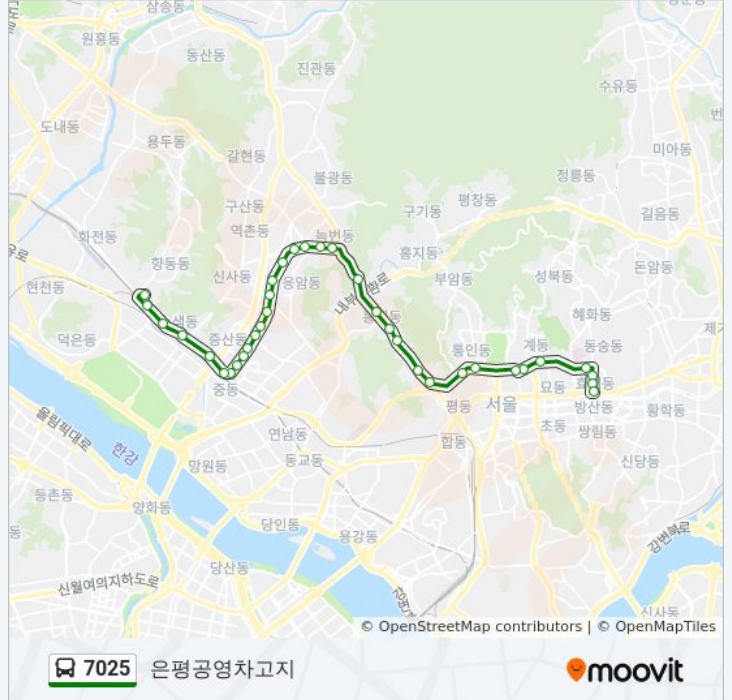

창덕궁

안국역.종로경찰서.인사동

풍문여고.덕성여중고

사직동주민센터

사직단

독립문역

독립문역.한성과학교

무악재역

인왕산.홍제원아파트

홍제역

7025 버스 시간표

은평공영차고지 경로 시간표:

일요일	오전 4:30 - 오후 10:30
월요일	오전 4:30 - 오후 10:30
화요일	오전 4:30 - 오후 10:30
수요일	오전 4:30 - 오후 10:30
목요일	오전 4:30 - 오후 10:30
금요일	오전 4:30 - 오후 10:30
토요일	오전 4:30 - 오후 10:30

7025 버스 정보

방향: 은평공영차고지

정거장: 35

이동 시간: 39 분

노선 요약:

산골고개
 녹번역
 은평구청
 서대문세무서별관
 서부병원
 신진자동차고등학교
 응암시장
 응암3동주민센터
 대림시장
 동도하이츠아파트
 Kt가좌지사
 북가좌2동주민센터
 북가좌초교사거리
 북가좌초등학교현대아파트앞
 Dmc래미안E-편한세상3단지
 북가좌동삼거리
 디지털미디어시티역
 수색역앞
 수색교
 덕은교.은평차고지앞
 은평권역공영차고지