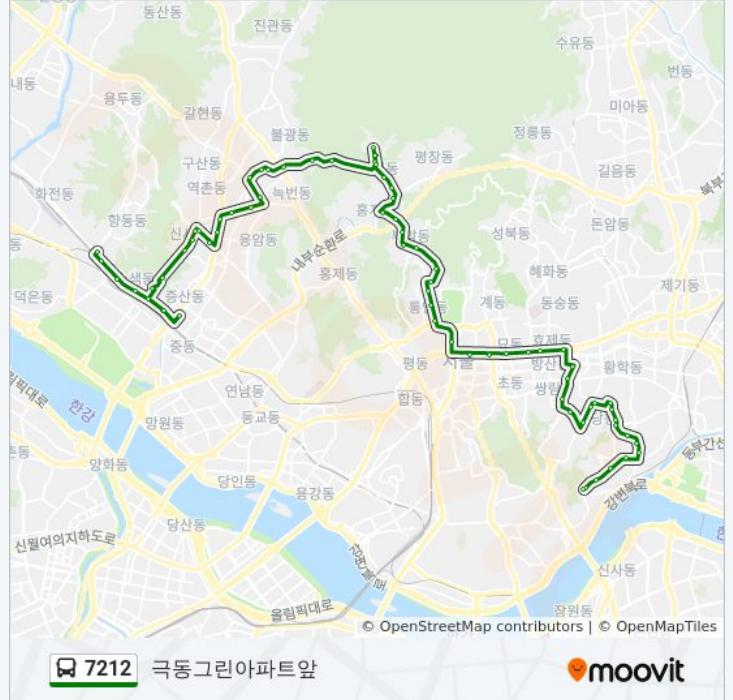

자하문고개.윤동주문학관

청운중학교

경복고교

신교동

통인시장종로구보건소

경복구역

세종문화회관

종로1가

종로2가

종로3가역15번출구

종로4가.종묘

종로5가.광장시장

종로6가

동대문역사문화공원

광희동

장충동.동국대입구

장충체육관앞

약수역3번출구.약수하이츠

신당동.청구역

청구역

동화동

신당동삼성아파트

대경중입구

신금호역

금호자이1차아파트입구

래미안하이리버아파트

금호사거리

금남시장앞.백범학원터

금옥초등학교앞

옥수동삼성아파트

극동그린아파트앞

극동그린아파트