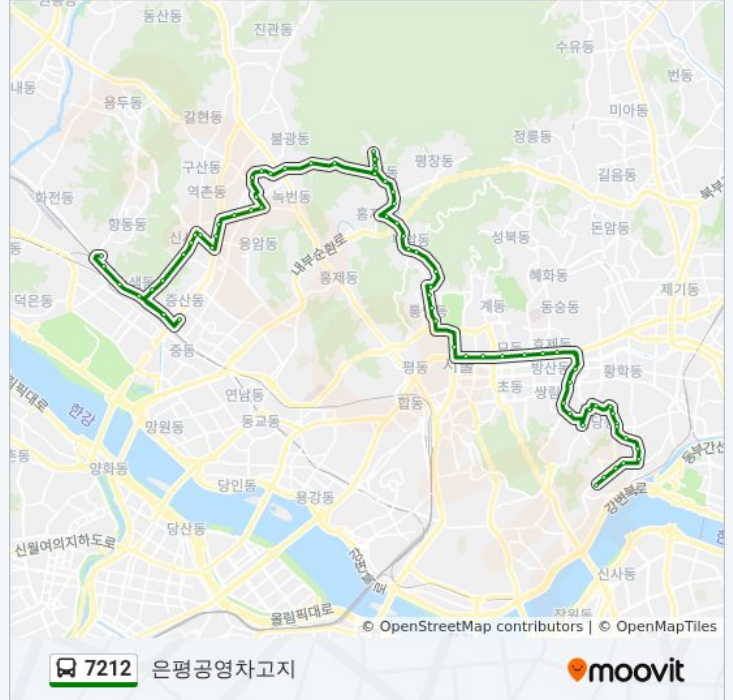

장충체육관앞

장충동.동국대입구

광희동

동대문역사문화공원

종로6가

종로5가

종로4가

종로3가

종로2가

종로1가

Kt광화문지사

경복궁역

통인시장종로구보건소

효자동

경복고교

청운중학교

자하문고개.윤동주문학관

부암동주민센터.무계원

자하문터널입구

하림각

상명대입구

세검정초등학교

국민은행세검정지점

구기동

구기동현대빌라

승가사입구

이북오도청

승가사입구

구기동현대빌라

구기터널한국고전번역원

구기터널입구

독박골.북한산래미안Apt

불광역.불광1동주민센터