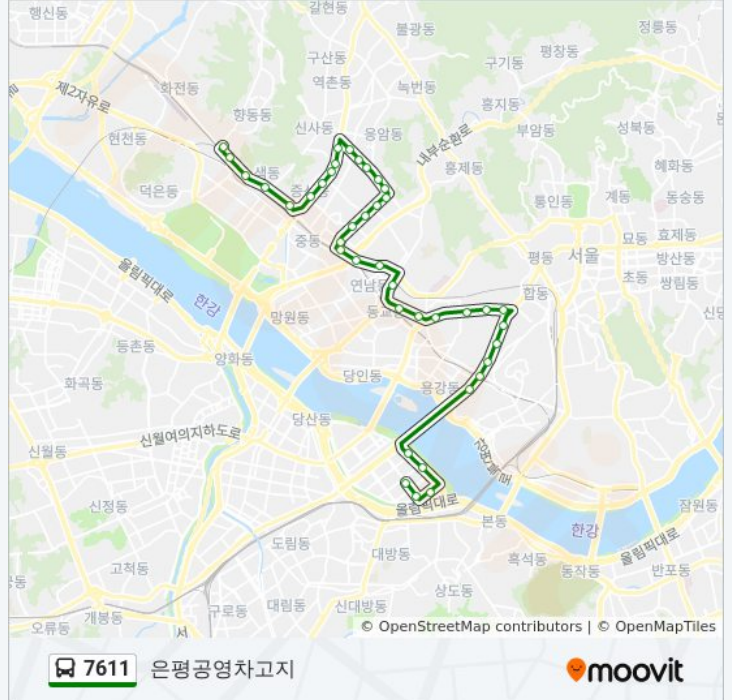

삼성래미안2차아파트

남가좌동새마을금고

명지대사거리

명지대

명지대삼거리

명지중고등학교

명지전문대.총암중고등학교

응암초등학교

은평문화예술정보학교

응암오거리

새절역.송실고입구

와산교

연서중학교입구

증산역.증산동주민센터

증산중학교입구

디지털미디어시티역

수색역앞

수색교

덕은교.은평차고지앞

은평공영차고지(가상)

7611 버스 시간표와 경로 지도는 moovitapp.com 에서 오프라인 PDF로 사용할 수 있습니다. [무빗엔](#) url을 사용하여 실시간 버스 시간, 기차 일정 또는 지하철 일정과 서울시 내의 모든 대중 교통의 단계별 방향안내를 받을 수 있습니다.

[무빗에 대해](#) • [MaaS 솔루션](#) • [지원 국가](#) • [무빗커뮤니티](#)