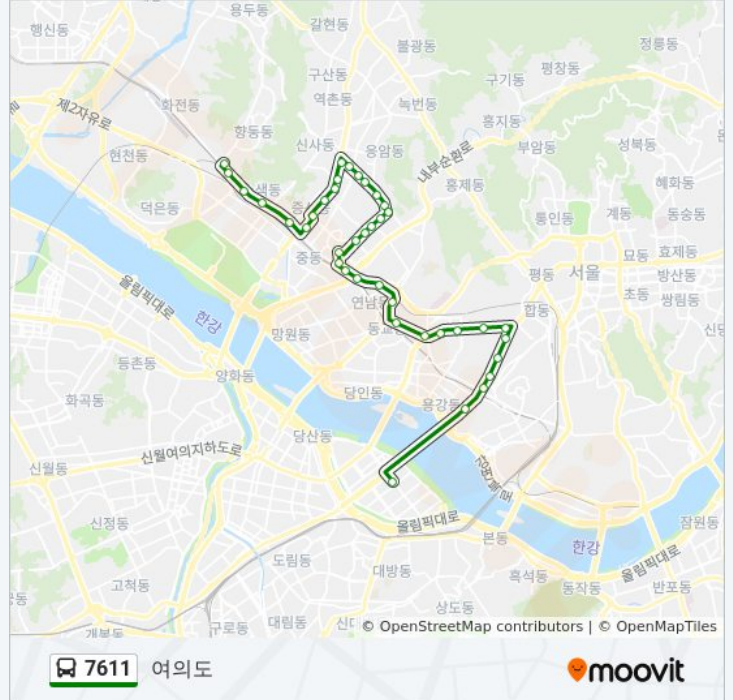

[노선 일정 보기](#)

- 은평공영차고지
- 덕은교.은평차고지앞
- 수색교
- 수색역앞
- 디지털미디어시티역
- 증산교앞
- 증산중학교입구
- 증산역.증산동주민센터
- 연서중학교입구
- 와산교
- 새절역.승실고입구
- 응암오거리
- 은평문화예술정보학교
- 응암초등학교
- 명지전문대.총암중고등학교
- 명지중고등학교
- 명지대삼거리
- 명지대
- 명지대사거리연가초교입구
- 명지대사거리
- 남가좌동새마을금고
- 삼성래미안2차아파트

7611 버스 시간표

여의도 경로 시간표:

일요일	오전 4:15 - 오후 10:15
월요일	오전 4:15 - 오후 10:15
화요일	오전 4:15 - 오후 10:15
수요일	오전 4:15 - 오후 10:15
목요일	오전 4:15 - 오후 10:15
금요일	오전 4:15 - 오후 10:15
토요일	오전 4:15 - 오후 10:15

7611 버스 정보

방향: 여의도

정거장: 39

이동 시간: 41 분

노선 요약:

모래내삼거리
 모래내시장.가좌역
 사천교
 연희104고지앞.구성산회관
 연남동
 동교동삼거리
 신촌오거리.현대백화점
 신촌오거리.2호선신촌역
 이대역
 웨딩타운
 굴레방다리.아현역
 아현초등학교
 마포경찰서
 아현동주민센터
 공덕역
 마포역
 중소기업진흥공단

방향: 은평공영차고지

정류장 40개
[노선 일정 보기](#)

하나은행여의도지점
 여의동주민센터
 63빌딩.가톨릭대학교여의도성모병원
 여의도중학교
 여의나루역
 마포역
 공덕역
 아현동주민센터
 마포경찰서
 아현초등학교
 아현역
 웨딩타운