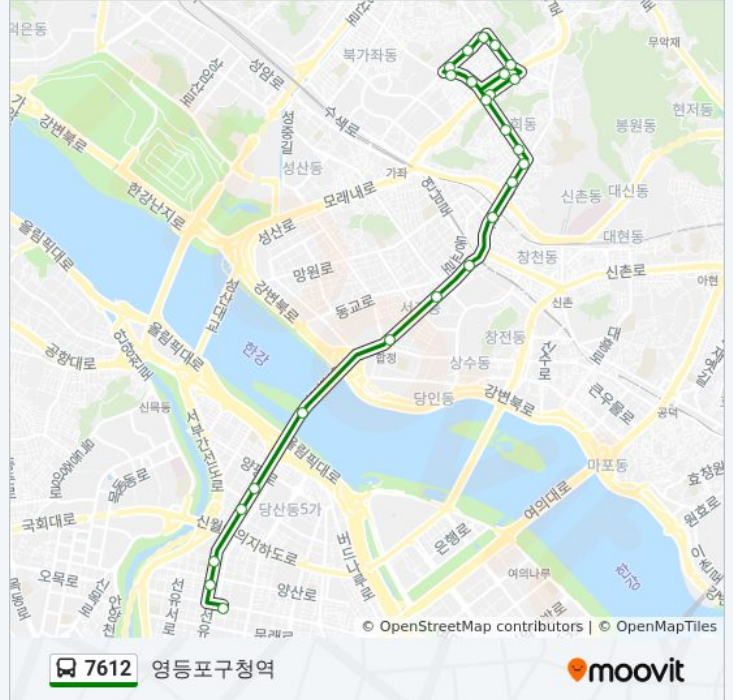

7612 버스 시간표

영등포구청역 경로 시간표:

일요일	오전 4:33 - 오후 11:18
월요일	오전 4:33 - 오후 11:18
화요일	오전 4:33 - 오후 11:18
수요일	오전 4:33 - 오후 11:18
목요일	오전 4:33 - 오후 11:18
금요일	오전 4:33 - 오후 11:18
토요일	오전 4:33 - 오후 11:18

7612 버스 정보

방향: 영등포구청역

정거장: 25

이동 시간: 24 분

노선 요약:

당중초등학교

지성병원

교보앞

방향: 흥연2교

정류장 19개

[노선 일정 보기](#)

영등포구청

당중초등학교

선유중학교

강서세무서

선유도공원

합정역

서교동예식장타운