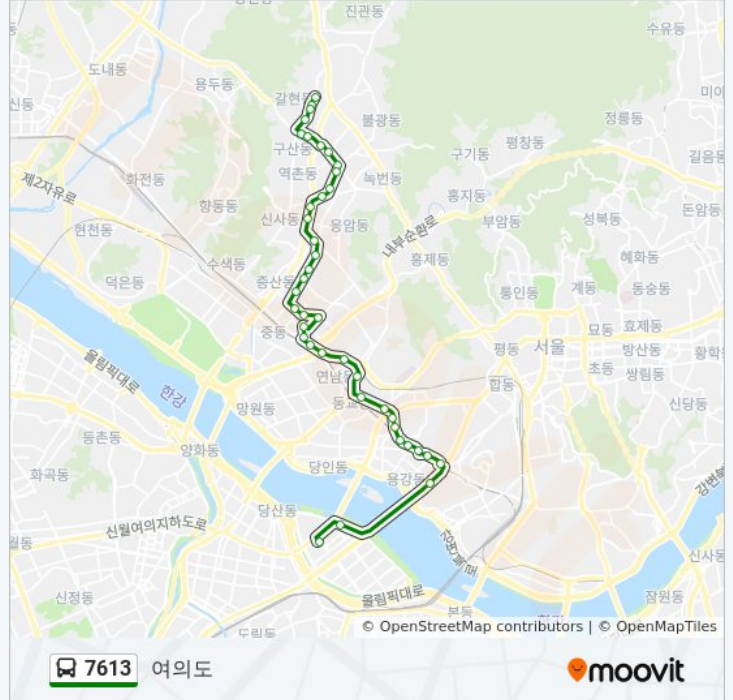

이마트.은평점

응암역.신사오거리

신흥시장

응암오거리

대림시장

동도하이츠아파트

Kt가좌지사

북가좌2동주민센터

Dmc래미안E.편한세상2.4단지

북가좌삼호.가재울아이파크아파트

남가좌새마을금고

삼성래미안2차아파트

모래내삼거리

모래내시장.가좌역

사천교

연희104고지앞.구성산회관

연남동

동교동삼거리

신촌한의원

신촌로터리

서강대학교

광성중고등학교

대흥역

용강초등학교

동도중학교.서울디자인고등학교

한국산업인력공단.공덕역

마포역

여의도순복음교회

국회의사당역

7613 버스 시간표와 경로 지도는 moovitapp.com 에서 오프라인 PDF로 사용할 수 있습니다. [무빗앱](#) url을 사용하여 실시간 버스 시간, 기차 일정 또는 지하철 일정과 서울시 내의 모든 대중 교통의 단계별 방향안내를 받을 수 있습니다.

[무빗에 대해](#) [MaaS 솔루션](#) [지원 기관](#) [무빗이 커뮤니티](#)

실시간 도착 시간을 확인하세요