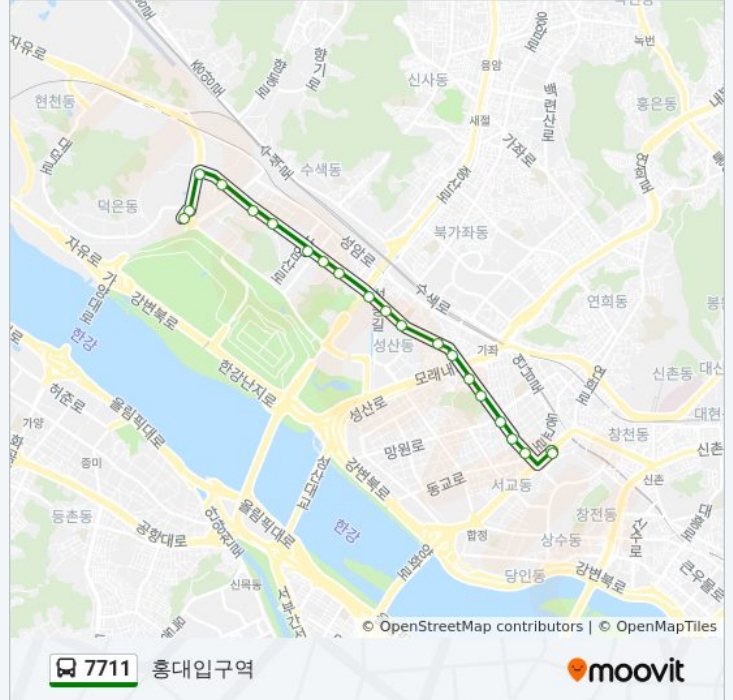

서서울농협홍대역점

홍대입구역

홍대입구역

7711 버스 시간표와 경로 지도는 moovitapp.com에서 오프라인 PDF로 사용할 수 있습니다. [무빗 앱](#) url을 사용하여 실시간 버스 시간, 기차 일정 또는 지하철 일정과 서울시 내의 모든 대중 교통의 단계별 방향안내를 받을 수 있습니다.

[무빗에 대해](#) · [MaaS 솔루션](#) · [지원 국가](#) · [무빗 커뮤니티](#)

© 2023 무빗 - 모든 권리가 보호됨

실시간 도착 시간을 확인하세요