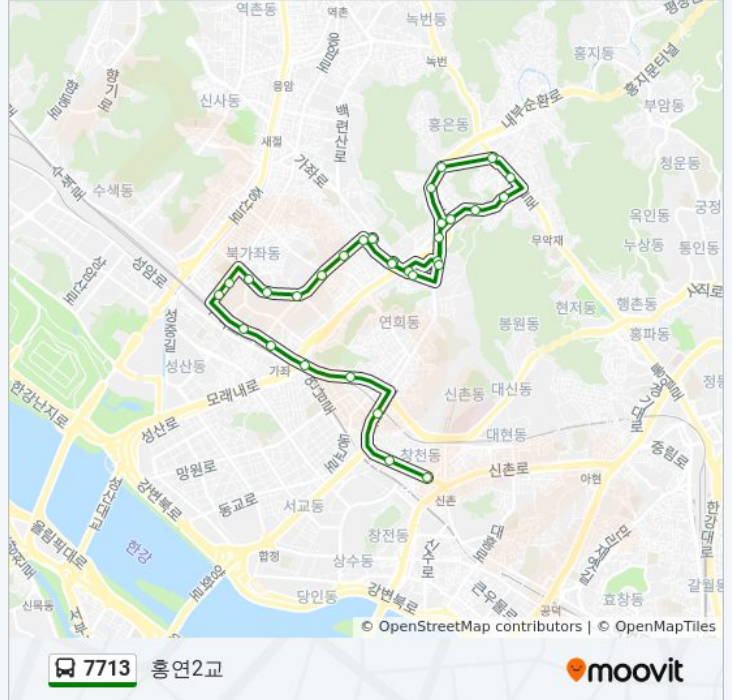

**방향: 흥연2교**

정류장 31개  
[노선 일정 보기](#)

신촌오거리.현대백화점  
 동교동삼거리  
 연희동대우아파트  
 연희104고지앞.구성산회관  
 사천교  
 모래내시장.가좌역  
 Dmc래미안E.편한세상요진아파트  
 Dmc래미안E-편한세상3단지  
 북가좌한양아파트앞  
 Dmc래미안E.편한세상2.4단지  
 북가좌삼호.가재울아이파크아파트  
 남가좌새마을금고  
 명지대사거리  
 명지대  
 명지대삼거리  
 명지대입구.흥은예술창작센터

**7713 버스 시간표**

흥연2교 경로 시간표:

일요일	오전 5:00 - 오후 11:27
월요일	오전 5:00 - 오후 11:27
화요일	오전 5:00 - 오후 11:27
수요일	오전 5:00 - 오후 11:27
목요일	오전 5:00 - 오후 11:27
금요일	오전 5:00 - 오후 11:27
토요일	오전 5:00 - 오후 11:27

**7713 버스 정보**

방향: 흥연2교  
 정거장: 31  
 이동 시간: 29 분  
 노선 요약:

흥연2교현대교통중점  
연희지하차도  
서대문구청서대문보건소  
기업은행흥은동지점  
정원여중  
흥은현대아파트  
흥제역4번출구  
흥제역  
고은초등학교앞  
신연중학교서대문도서관  
백련교  
동신병원  
서대문구청  
연희지하차도  
흥연2교현대교통중점

7713 버스 시간표와 경로 지도는 [moovitapp.com](https://moovitapp.com) 에서 오프라인 PDF로 사용할 수 있습니다. [무빗 앱](https://moovitapp.com) url을 사용하여 실시간 버스 시간, 기차 일정 또는 지하철 일정과 서울시 내의 모든 대중 교통의 단계별 방향안내를 받을 수 있습니다.