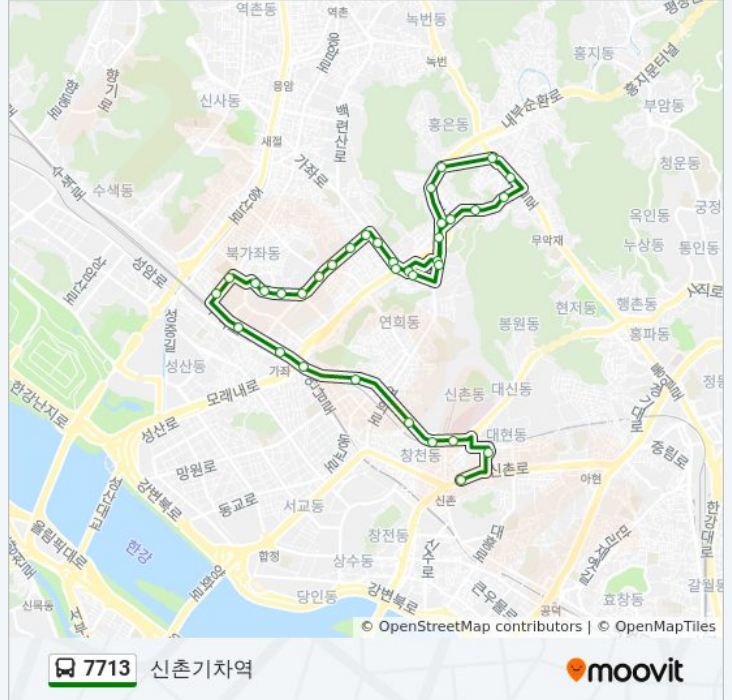

흥연2교현대교통종점

명지대입구.신원지벤스타

명지대삼거리

명지대

명지대사거리연가초교입구

명지대사거리

남가좌동새마을금고

동부센트레빌아파트

**7713 버스 시간표**

신촌기차역 경로 시간표:

일요일	오전 5:00 - 오후 11:27
월요일	오전 5:00 - 오후 11:27
화요일	오전 5:00 - 오후 11:27
수요일	오전 5:00 - 오후 11:27
목요일	오전 5:00 - 오후 11:27
금요일	오전 5:00 - 오후 11:27
토요일	오전 5:00 - 오후 11:27

**7713 버스 정보**

**방향:** 신촌기차역

**정거장:** 35

**이동 시간:** 31 분

**노선 요약:**

북가좌삼호.가재울아이파크아파트  
 모래내우체국.증가교회  
 북가좌초등학교현대아파트앞  
 Dmc래미안E-편한세상3단지  
 Dmc래미안E.편한세상요진아파트  
 모래내시장.가좌역  
 사천교  
 연희104고지앞.구성산회관  
 서대문우체국  
 연세대학교앞  
 세브란스병원  
 신촌기차역  
 신촌오거리.2호선신촌역