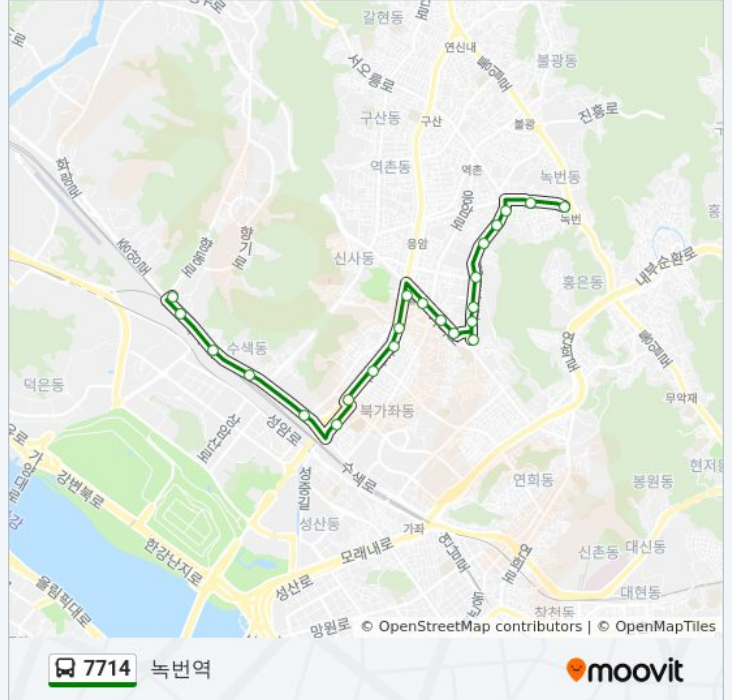

녹번역

방향: 은평공영차고지

정류장 23개

[노선 일정 보기](#)

녹번동대림Jr아파트앞

녹번역

은평구청

응암1동주민센터

녹번역센트레빌아파트

영락중학교입구

시립은평병원

백련산힐스테이트2차

응암초교.백련산힐스테이트 3차

총암고교앞.대주피오레아파트

응암초등학교

은평문화예술정보학교

응암오거리

새절역.송실고입구

와산교

연서중학교입구

증산역.증산동주민센터

증산중학교입구

7714 버스 시간표

은평공영차고지 경로 시간표:

일요일	오전 5:00 - 오후 11:12
월요일	오전 5:00 - 오후 11:12
화요일	오전 5:00 - 오후 11:12
수요일	오전 5:00 - 오후 11:12
목요일	오전 5:00 - 오후 11:12
금요일	오전 5:00 - 오후 11:12
토요일	오전 5:00 - 오후 11:12

7714 버스 정보

방향: 은평공영차고지

정거장: 23

이동 시간: 20 분

노선 요약: