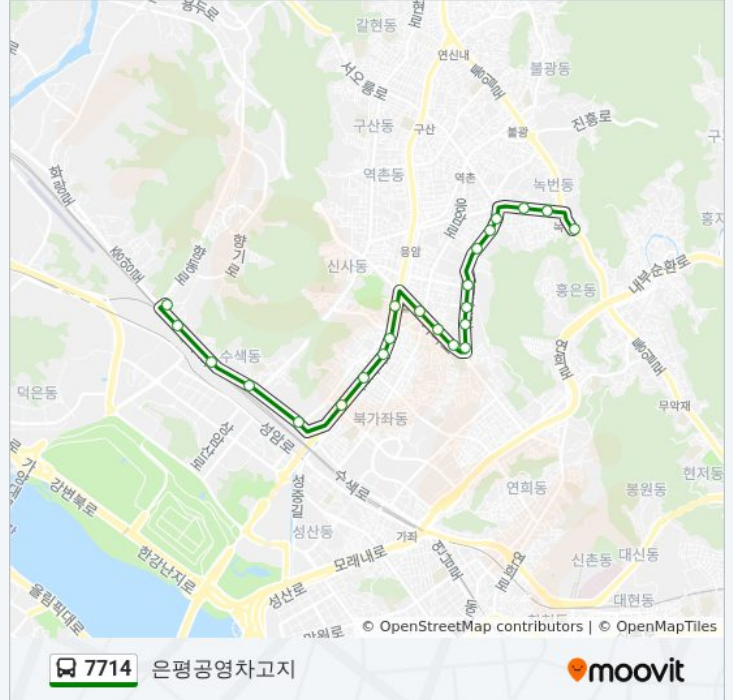

### 7714 버스 시간표

은평공영차고지 경로 시간표:

일요일	오전 5:00 - 오후 11:12
월요일	오전 5:00 - 오후 11:12
화요일	오전 5:00 - 오후 11:12
수요일	오전 5:00 - 오후 11:12
목요일	오전 5:00 - 오후 11:12
금요일	오전 5:00 - 오후 11:12
토요일	오전 5:00 - 오후 11:12

### 7714 버스 정보

방향: 은평공영차고지

정거장: 23

이동 시간: 20 분

노선 요약:

디지털미디어시티역

수색역앞

수색교

덕은교.은평차고지앞

은평공영차고지(가상)

7714 버스 시간표와 경로 지도는 [moovitapp.com](https://moovitapp.com) 에서 오프라인 PDF로 사용할 수 있습니다. [무빗 앱](#) url을 사용하여 실시간 버스 시간, 기차 일정 또는 지하철 일정과 서울시 내의 모든 대중 교통의 단계별 방향안내를 받을 수 있습니다.

[무빗에 대해](#) · [MaaS 솔루션](#) · [지원 국가](#) · [무비터 커뮤니티](#)