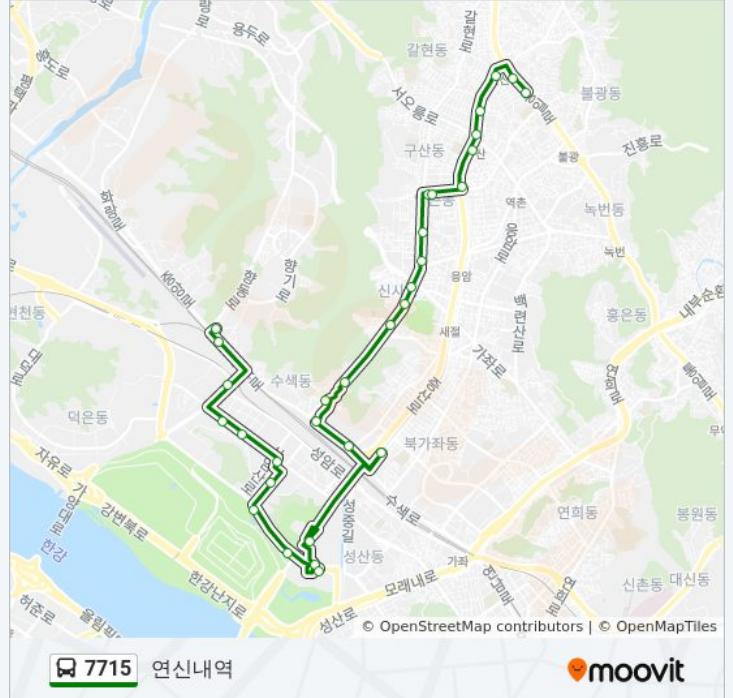

[노선 일정 보기](#)

- 은평공영차고지
- 덕은교.은평차고지앞
- Dmc첨단산업센터
- 상암고등학교
- 월드컵파크5단지
- 상암Dmc홍보관.Ytn
- 월드컵파크2단지
- 월드컵파크3단지.난지천공원
- 난지천공원주차장입구
- 마포농수산물시장.월드컵공원
- 월드컵경기장남측.월드컵공원
- 월드컵경기장서측
- 증산교앞
- 디지털미디어시티역
- 수색역
- 수색동주민센터
- 수색대림아파트
- 송실고입구
- 현대아파트앞
- 신사사거리
- 신사동고개.은평지역자활센터
- 서울기독대학교입구

시립서북병원

역촌동성당

역촌상가

구산역2번출구.예일여고

구산역1번출구

대조동주민센터

연신내역.로데오거리

연신내역

동명여고

방향: 은평공영차고지

정류장 29개

[노선 일정 보기](#)

동명여고후문

동명탕앞

주유소앞

구산역3번출구.예일여고

역촌상가

역촌동성당

시립서북병원

서울기독대학교입구

우남교통

신사동고개

신사사거리

현대아파트앞