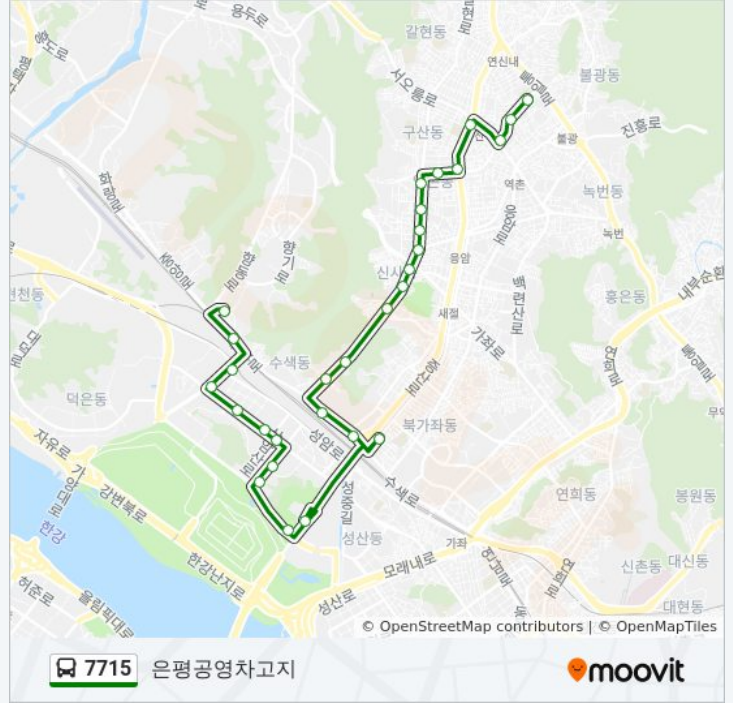

일요일	오전 4:30 - 오후 11:00
월요일	오전 4:30 - 오후 11:00
화요일	오전 4:30 - 오후 11:00
수요일	오전 4:30 - 오후 11:00
목요일	오전 4:30 - 오후 11:00
금요일	오전 4:30 - 오후 11:00
토요일	오전 4:30 - 오후 11:00

7715 버스 정보

방향: 은평공영차고지

정거장: 29

이동 시간: 27 분

노선 요약:

월드컵경기장서측

월드컵공원입구

월드컵파크3단지정문

월드컵파크2단지

상암Dmc홍보관.Ytn

누리꿈스퀘어.Mbc

월드컵파크5단지.상암중고등학교입구

상암Dmc입구

Dmc첨단산업센터

덕은교.은평차고지앞

은평권역공영차고지

7715 버스 시간표와 경로 지도는 moovitapp.com 에서 오프라인 PDF로 사용할 수 있습니다. [무빗앱](#) url을 사용하여 실시간 버스 시간, 기차 일정 또는 지하철 일정과 서울시 내의 모든 대중 교통의 단계별 방향안내를 받을 수 있습니다.

[무빗에 대해](#) · [MaaS 솔루션](#) · [지원 국가](#) · [무비터 커뮤니티](#)