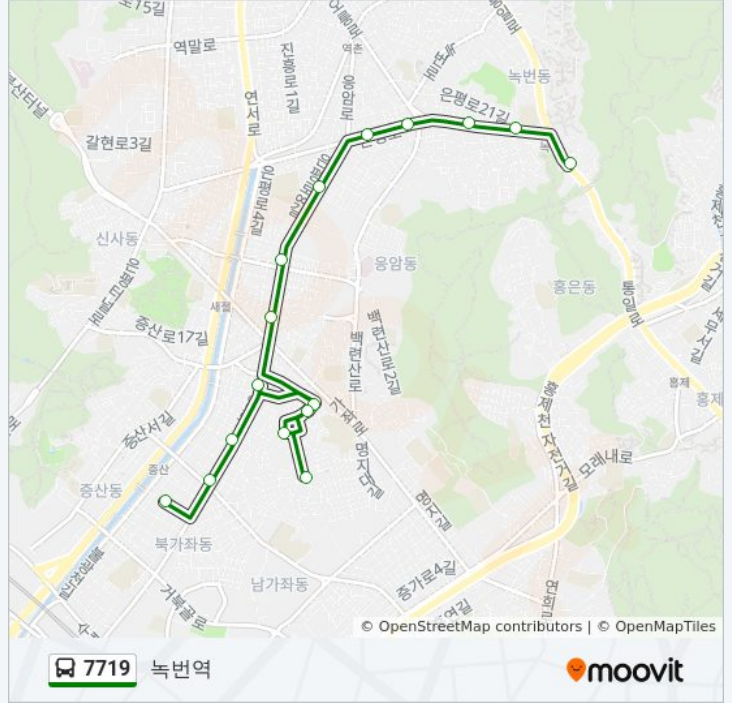

동도하이츠아파트

Kt가좌지사

서부운수기점(가상)

## 7719 버스 시간표

녹번역 경로 시간표:

일요일	오전 4:20 - 오후 9:50
월요일	오전 4:20 - 오후 9:50
화요일	오전 4:20 - 오후 9:50
수요일	오전 4:20 - 오후 9:50
목요일	오전 4:20 - 오후 9:50
금요일	오전 4:20 - 오후 9:50
토요일	오전 4:20 - 오후 9:50

## 7719 버스 정보

방향: 녹번역

정거장: 16

이동 시간: 14 분

노선 요약:

7719 버스 시간표와 경로 지도는 [moovitapp.com](https://moovitapp.com) 에서 오프라인 PDF로 사용할 수 있습니다. [무빗 앱](#) url을 사용하여 실시간 버스 시간, 기차 일정 또는 지하철 일정과 서울시 내의 모든 대중 교통의 단계별 방향안내를 받을 수 있습니다.