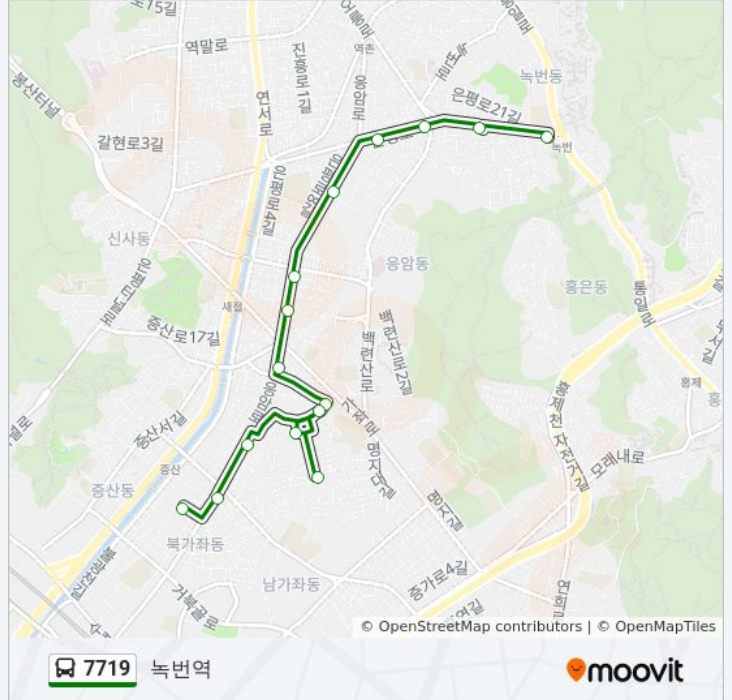

## 방향: 녹번역

정류장 15개

[노선 일정 보기](#)

- 서부운수기점
- Kt가좌지사
- 동도하이츠아파트
- 응암정보도서관
- 서울중앙교회앞
- 은가어린이공원구150번종점
- 응암정보도서관
- 대림시장
- 응암3동주민센터
- 서서울농협본점
- 신진자동차고등학교
- 서부병원
- 서대문세무서별관
- 은평구청
- 녹번역

## 7719 버스 시간표

녹번역 경로 시간표:

일요일	오전 4:20 - 오후 9:50
월요일	오전 4:20 - 오후 9:50
화요일	오전 4:20 - 오후 9:50
수요일	오전 4:20 - 오후 9:50
목요일	오전 4:20 - 오후 9:50
금요일	오전 4:20 - 오후 9:50
토요일	오전 4:20 - 오후 9:50

## 7719 버스 정보

방향: 녹번역

정거장: 15

이동 시간: 13 분

노선 요약:

## 방향: 녹번역

정류장 16개

[노선 일정 보기](#)

녹번동대림Jr아파트앞

녹번역

은평구청

서대문세무서별관

서부병원