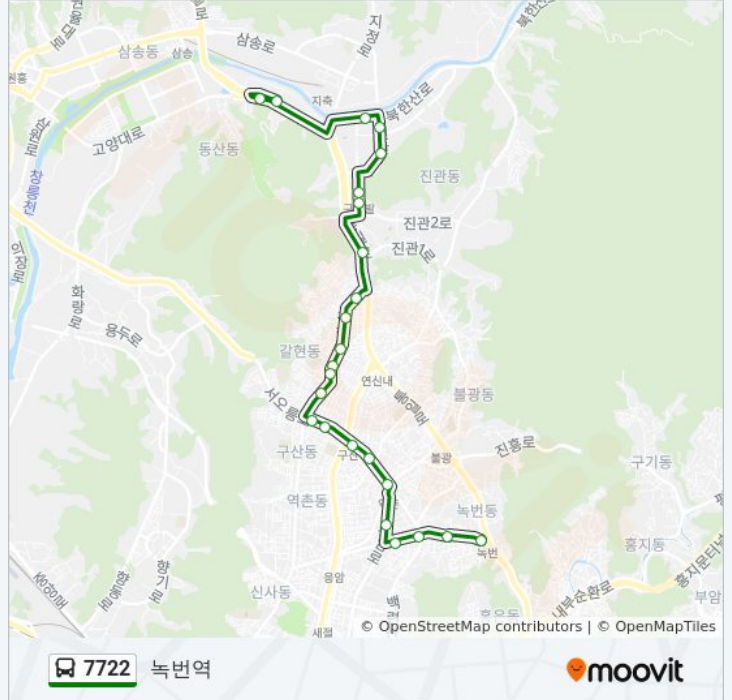

[노선 일정 보기](#)

- 진관공영차고지
- 동산동
- 지축교앞
- 래미안922동앞
- 래미안909동앞
- 구파발역4번출구
- 구파발역3번출구
- 박석고개.신도고등학교
- 한일탕
- 갈현1동주민센터
- 선진운수종점
- 선일여고입구
- 갈현동미미아파트
- 한솔아파트입구선정중학교후문
- 구산사거리
- 역촌중앙시장
- 구산역2번출구.예일여고
- 하나은행역촌동지점
- 역촌역역촌오거리
- 서부경찰서
- 서부병원
- 서대문세무서별관

7722 버스 시간표

녹번역 경로 시간표:

일요일	오전 4:30 - 오후 11:15
월요일	오전 4:30 - 오후 11:15
화요일	오전 4:30 - 오후 11:15
수요일	오전 4:30 - 오후 11:15
목요일	오전 4:30 - 오후 11:15
금요일	오전 4:30 - 오후 11:15
토요일	오전 4:30 - 오후 11:15

7722 버스 정보

방향: 녹번역

정거장: 24

이동 시간: 21 분

노선 요약:

은평구청

녹번역

방향: 진관공영차고지

정류장 22개
[노선 일정 보기](#)

녹번역

은평구청

서대문세무서별관

서부병원

서부경찰서

역촌역역촌오거리

삼성타운

구산역1번출구.예일여고

역촌중앙시장

구산사거리