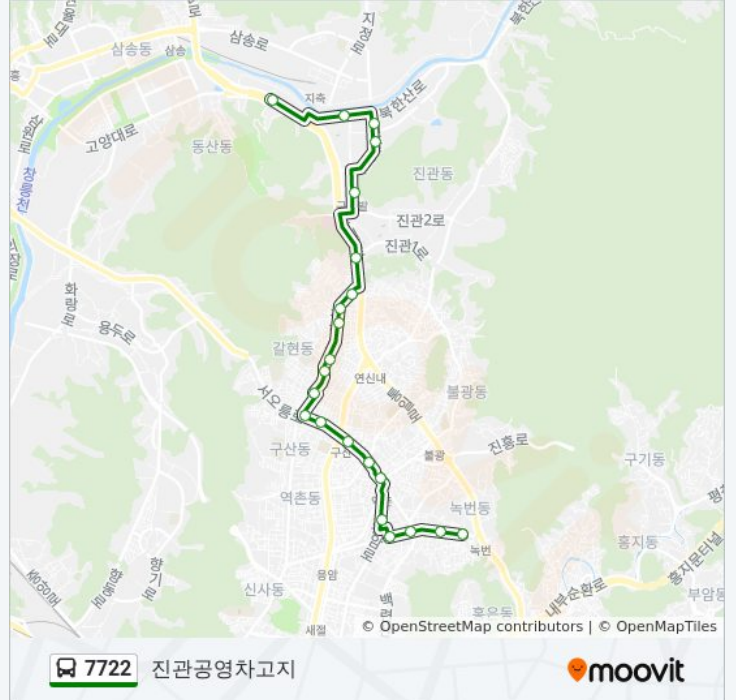

정거장: 22

이동 시간: 20 분

노선 요약:

롯데캐슬823동앞

롯데캐슬820동앞

지축교앞

진관공영차고지

7722 버스 시간표와 경로 지도는 moovitapp.com 에서 오프라인 PDF로 사용할 수 있습니다. [무빗 앱](#) url을 사용하여 실시간 버스 시간, 기차 일정 또는 지하철 일정과 서울시 내의 모든 대중 교통의 단계별 방향안내를 받을 수 있습니다.