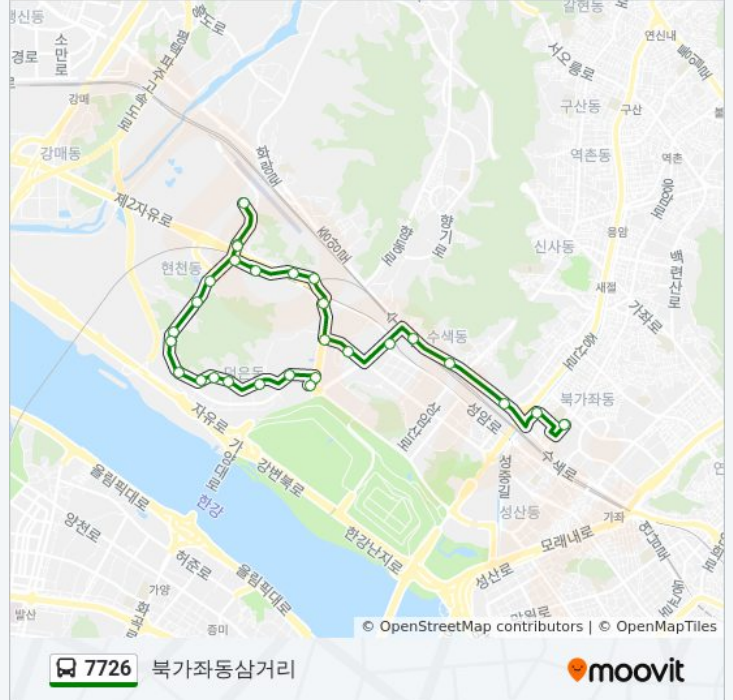

노선 요약:

덕은동원골

원골마을회관앞

성보화학

윤창아파트

덕은동입구국방대학교

덕은동종점

방향: 북가좌동삼거리

7726 버스 정보

방향: 북가좌동삼거리

정거장: 28

이동 시간: 26 분

노선 요약:

쌍굴입구

마을회관앞

대덕동주민센터

월드컵파크9단지

Dmc첨단산업센터

수색교

수색역앞

디지털미디어시티역

증산교앞

북가좌초등학교현대아파트앞

7726 버스 시간표와 경로 지도는 moovitapp.com 에서 오프라인 PDF로 사용할 수 있습니다. [무빗 앱](#) url을 사용하여 실시간 버스 시간, 기차 일정 또는 지하철 일정과 서울시 내의 모든 대중 교통의 단계별 방향안내를 받을 수 있습니다.