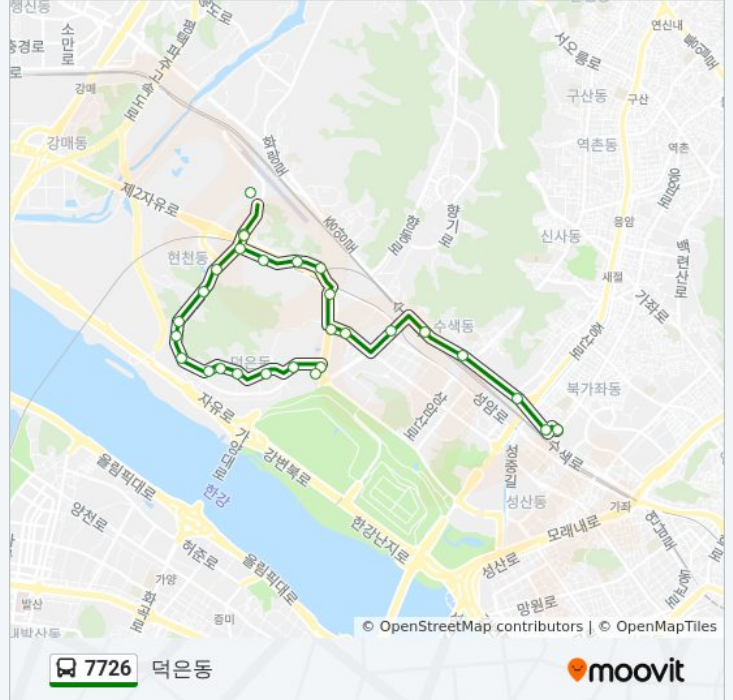

덕은동 경로 시간표:

일요일	오전 5:00 - 오후 11:54
월요일	오전 5:00 - 오후 11:54
화요일	오전 5:00 - 오후 11:54
수요일	오전 5:00 - 오후 11:54
목요일	오전 5:00 - 오후 11:54
금요일	오전 5:00 - 오후 11:54
토요일	오전 5:00 - 오후 11:54

7726 버스 정보

방향: 덕은동

정거장: 28

이동 시간: 25 분

노선 요약:

덕은동원골

원골마을회관앞

성보화학

윤창아파트

덕은동입구국방대학교

덕은동종점

방향: 북가좌동삼거리

정류장 28개

[노선 일정 보기](#)

덕은동종점

덕은동입구국방대학교

윤창아파트

성보화학

원골마을회관앞

덕은동원골