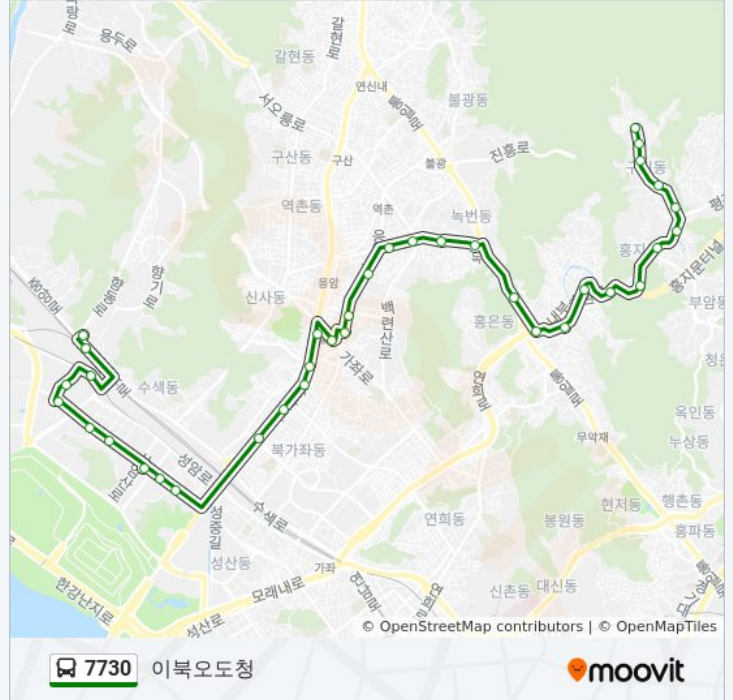

7730 버스 정보

방향: 이북오도청

정거장: 36

이동 시간: 33 분

노선 요약:

와산교

새절역.송실고입구

응암오거리

유진상가

문화촌현대아파트

서울여자간호대학

유원하나아파트

흥지문.옥천암

세검정.상명대

세검정초등학교

국민은행세검정지점

구기동

구기동현대빌라

승가사입구

이북오도청

7730 버스 시간표와 경로 지도는 moovitapp.com에서 오프라인 PDF로 사용할 수 있습니다. [무빗 앱](#) url을 사용하여 실시간 버스 시간, 기차 일정 또는 지하철 일정과 서울시내의 모든 대중 교통의 단계별 방향안내를 받을 수 있습니다.

[무빗에 대해](#) · [MaaS 솔루션](#) · [지원 국가](#) · [무비터 커뮤니티](#)