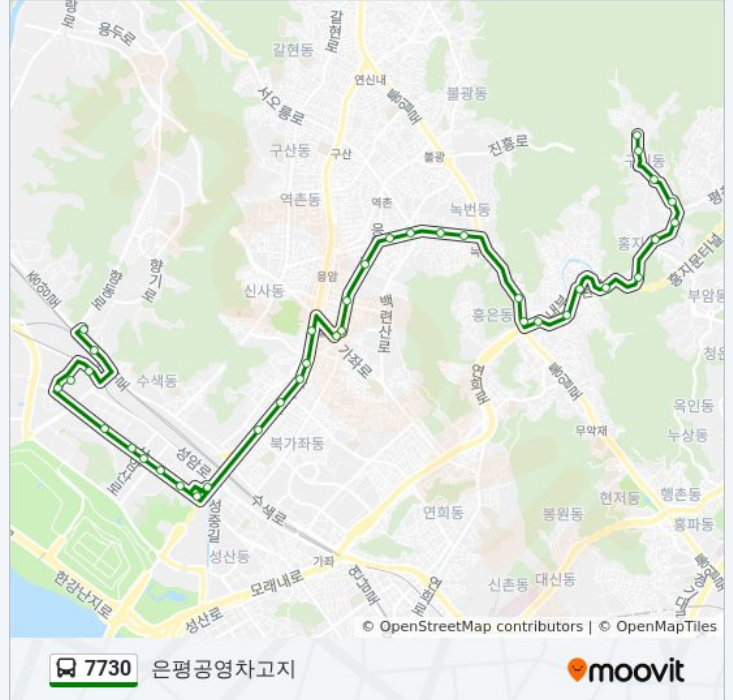

정거장: 38

이동 시간: 34 분

노선 요약:

와산교

연서중학교입구

증산역.증산동주민센터

증산중학교입구

월드컵경기장북측

디지털미디어시티역2번출구

상암휴먼시아아파트

상암초등학교

상암Dmc홍보관.Ytn

누리꿈스퀘어.Mbc

월드컵파크5단지.상암중고등학교입구

하늘초등학교

월드컵파크10단지

수색교

덕은교.은평차고지앞

은평공영차고지(가상)

방향: 이북오도청

정류장 36개

[노선 일정 보기](#)

은평공영차고지

덕은교.은평차고지앞

7730 버스 정보

방향: 이북오도청

정거장: 36

이동 시간: 33 분

노선 요약:

와산교

새절역.송실고입구

응암오거리