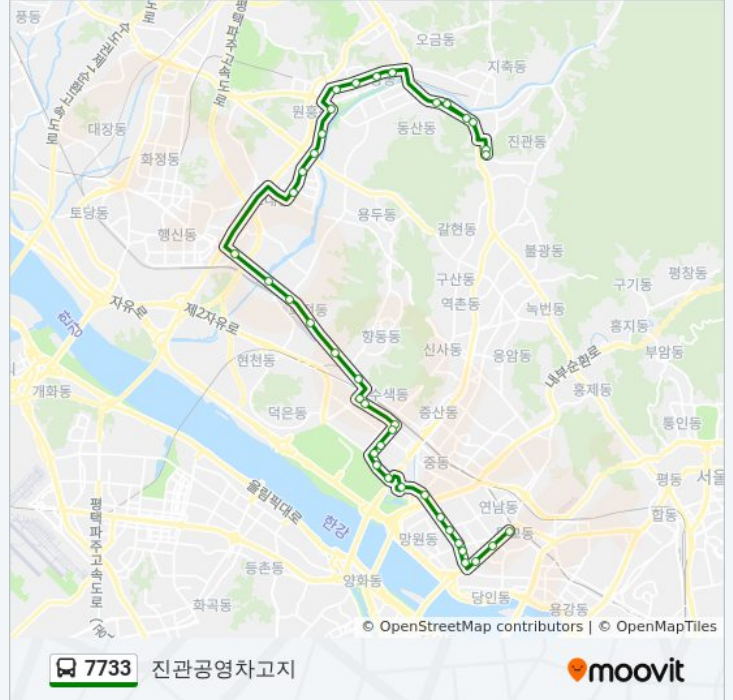

명현학교

세수동

삼송역

동산동

은평뉴타운10단지

구파발역4번출구

구파발역3번출구

은평뉴타운10단지

진관공영차고지

방향: 흥대입구역

정류장 36개

[노선 일정 보기](#)

진관공영차고지

은평뉴타운10단지

구파발역입구

구파발역2번출구