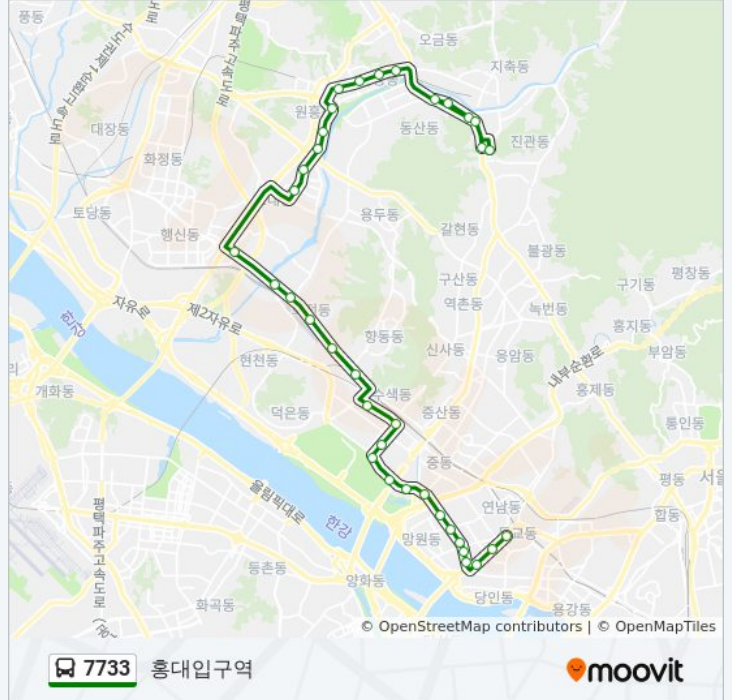

화전역앞(중)

항공대입구(중)

덕은동(중)

덕은교.은평차고지앞

Dmc첨단산업센터

Sbs.Ytn

월드컵파크2단지

월드컵파크3단지.난지천공원

난지천공원주차장입구

마포농수산물시장.월드컵공원

마포구청.마포장애인복지관

마포구청역입구

망원시장.망원동월드컵시장입구

기업은행서교동지점(최규하대통령가옥)

성산초등학교입구

합정역

합정역

서교동예식장타운

홍대입구역

7733 버스 시간표와 경로 지도는 moovitapp.com 에서 오프라인 PDF로 사용할 수 있습니다. [무빗앱](#) url을 사용하여 실시간 버스 시간, 기차 일정 또는 지하철 일정과 서울시 내의 모든 대중 교통의 단계별 방향안내를 받을 수 있습니다.

[무빗에 대해](#) · [MaaS 솔루션](#) · [지원 국가](#) · [무비터 커뮤니티](#)