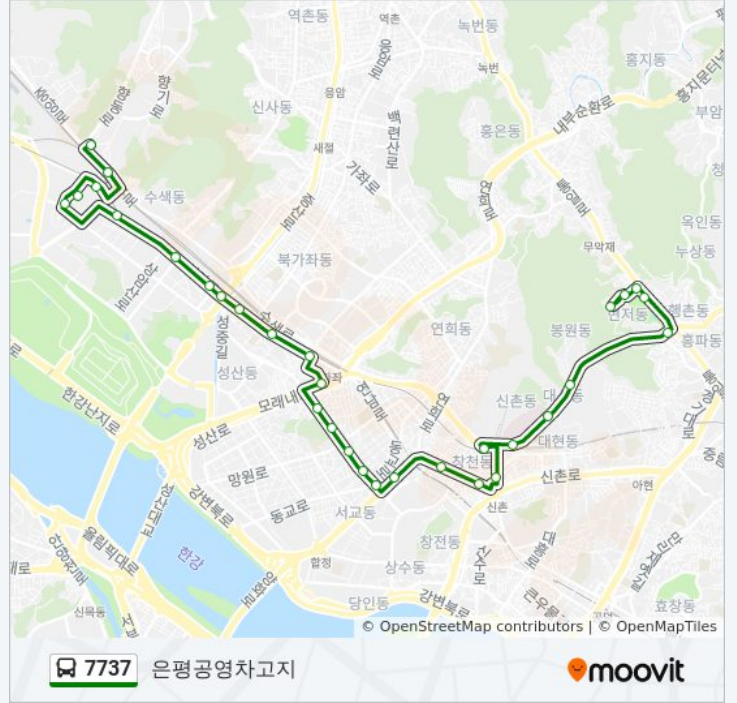

정거장: 28

이동 시간: 29 분

노선 요약:

세브란스병원앞
 이대후문
 이대부고
 삼호아파트(가상)
 독립문역
 독립문공원

방향: 은평공영차고지

정류장 31개
[노선 일정 보기](#)

서대문구의회앞
 독립문파크빌
 독립문공원
 독립문역
 독립문공원.극동아파트
 이대부고
 이대후문
 세브란스병원앞
 연세대학교앞
 연세로.스타광장
 신촌오거리.현대백화점
 동교동삼거리
 흥대입구역
 동교로사거리
 서울도시가스마포사옥
 경성중고.홍대부속여중고입구
 성미약수터
 성산2교

7737 버스 시간표

은평공영차고지 경로 시간표:

일요일	오전 5:05 - 오후 10:41
월요일	오전 5:05 - 오후 10:41
화요일	오전 5:05 - 오후 10:41
수요일	오전 5:05 - 오후 10:41
목요일	오전 5:05 - 오후 10:41
금요일	오전 5:05 - 오후 10:41
토요일	오전 5:05 - 오후 10:41

7737 버스 정보

방향: 은평공영차고지
 정거장: 31
 이동 시간: 30 분
 노선 요약:

월드컵아이파크

성산자동차학원

중동현대아파트

청구아파트.참누리아파트

디지털미디어시티역

공항철도디지털미디어시티역

Sbs.Ytn

Dmc첨단산업센터

하늘초등학교

월드컵파크10단지

수색교

덕은교.은평차고지앞

은평공영차고지(가상)

7737 버스 시간표와 경로 지도는 moovitapp.com 에서 오프라인 PDF로 사용할 수 있습니다. [무빗 앱](#) url을 사용하여 실시간 버스 시간, 기차 일정 또는 지하철 일정과 서울시 내의 모든 대중 교통의 단계별 방향안내를 받을 수 있습니다.

[무빗에 대해](#) • [MaaS 솔루션](#) • [지원 국가](#) • [무빗 커뮤니티](#)