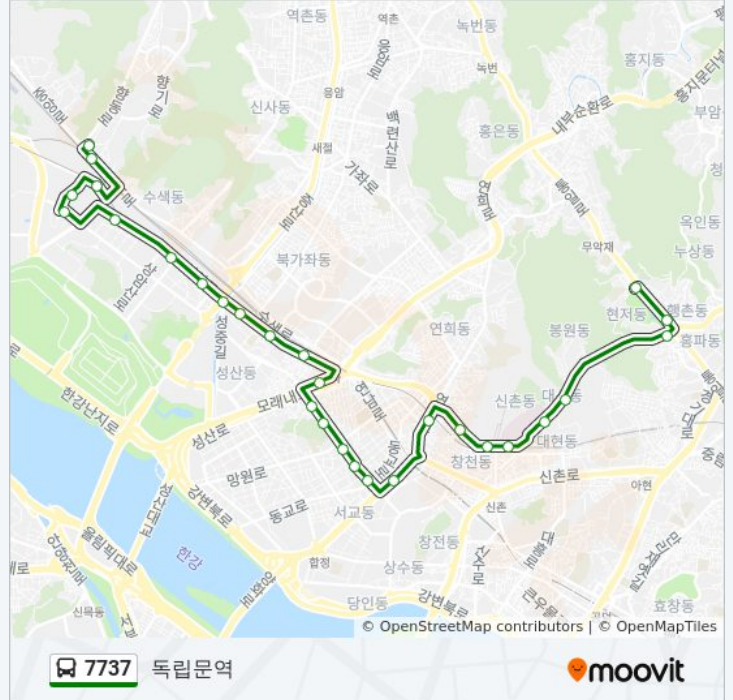

정류장 28개

[노선 일정 보기](#)

- 은평공영차고지
- 덕은교.은평차고지앞
- 수색교
- 월드컵파크11.12단지
- 월드컵파크9단지
- Dmc첨단산업센터
- Sbs.Ytn
- 공항철도디지털미디어시티역
- 디지털미디어시티역
- 청구아파트.참누리아파트
- 중동현대아파트
- 성산자동차학원
- 월드컵아이파크
- 성산2교
- 성미약수터
- 경성중고.홍대부속여중고입구
- 서울도시가스마포사옥
- 서서울농협홍대역점
- 홍대입구역
- 연희동대우아파트
- 서대문우체국
- 연세대앞

7737 버스 시간표

독립문역 경로 시간표:

일요일	오전 5:05 - 오후 10:41
월요일	오전 5:05 - 오후 10:41
화요일	오전 5:05 - 오후 10:41
수요일	오전 5:05 - 오후 10:41
목요일	오전 5:05 - 오후 10:41
금요일	오전 5:05 - 오후 10:41
토요일	오전 5:05 - 오후 10:41

7737 버스 정보

방향: 독립문역

정거장: 28

이동 시간: 29 분

노선 요약:

세브란스병원앞
 이대후문
 이대부고
 삼호아파트(가상)
 독립문역
 독립문공원

방향: 은평공영차고지

정류장 31개
[노선 일정 보기](#)

서대문구의회앞
 독립문파크빌
 독립문공원
 독립문역
 독립문공원.극동아파트
 이대부고
 이대후문
 세브란스병원앞
 연세대학교앞
 연세로.스타광장
 신촌오거리.현대백화점
 동교동삼거리
 흥대입구역
 동교로사거리
 서울도시가스마포사옥
 경성중고.홍대부속여중고입구
 성미약수터
 성산2교

7737 버스 시간표

은평공영차고지 경로 시간표:

일요일	오전 5:05 - 오후 10:41
월요일	오전 5:05 - 오후 10:41
화요일	오전 5:05 - 오후 10:41
수요일	오전 5:05 - 오후 10:41
목요일	오전 5:05 - 오후 10:41
금요일	오전 5:05 - 오후 10:41
토요일	오전 5:05 - 오후 10:41

7737 버스 정보

방향: 은평공영차고지
 정거장: 31
 이동 시간: 30 분
 노선 요약: