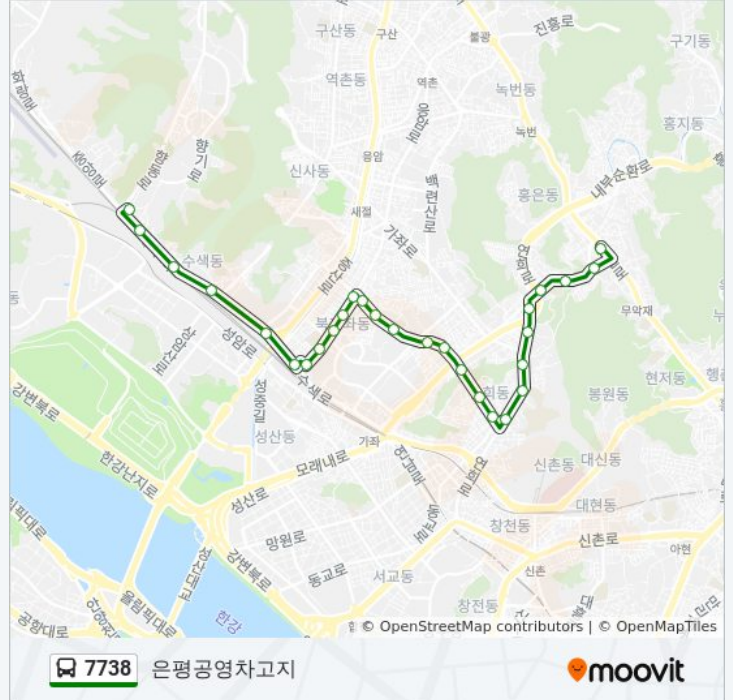

정류장 28개

[노선 일정 보기](#)

- 홍제역
- 고은초등학교앞
- 신연중학교서대문도서관
- 백련교
- 동신병원
- 서대문구청
- 서대문자연사박물관입구
- 한성화교중고교
- 연희초등학교
- 연희동자치회관
- 연희A지구아파트
- 홍남교자전거대여소앞
- 백련시장
- 명지대사거리국민은행앞
- 연가초교연희중학교삼성아파트앞
- 두산위브아파트
- 북가좌사거리
- 중소기업은행
- 북가좌2동주민센터
- 북가좌초교사거리
- 북가좌초등학교현대아파트앞
- Dmc래미안E-편한세상3단지

7738 버스 시간표

은평공영차고지 경로 시간표:

일요일	오전 5:00 - 오후 11:12
월요일	오전 5:00 - 오후 11:12
화요일	오전 5:00 - 오후 11:12
수요일	오전 5:00 - 오후 11:12
목요일	오전 5:00 - 오후 11:12
금요일	오전 5:00 - 오후 11:12
토요일	오전 5:00 - 오후 11:12

7738 버스 정보

방향: 은평공영차고지

정거장: 28

이동 시간: 24 분

노선 요약:

북가좌동삼거리
 디지털미디어시티역
 수색역앞
 수색교
 덕은교.은평차고지앞
 은평공영차고지(가상)

방향: 흥제역

정류장 28개
[노선 일정 보기](#)

은평공영차고지
 덕은교.은평차고지앞
 수색교
 수색역앞
 디지털미디어시티역
 북가좌동삼거리
 Dmc래미안E-편한세상3단지
 북가좌한양아파트앞
 북가좌초교사거리
 북가좌2동주민센터
 Kt가좌지사
 북가좌사거리
 두산위브아파트
 연가초교삼성아파트앞
 연희여중A(가상)
 명지대사거리제일은행앞
 백련시장
 흥남교자전거대여소앞

7738 버스 시간표

흥제역 경로 시간표:

일요일	오전 5:00 - 오후 11:12
월요일	오전 5:00 - 오후 11:12
화요일	오전 5:00 - 오후 11:12
수요일	오전 5:00 - 오후 11:12
목요일	오전 5:00 - 오후 11:12
금요일	오전 5:00 - 오후 11:12
토요일	오전 5:00 - 오후 11:12

7738 버스 정보

방향: 흥제역
 정거장: 28
 이동 시간: 24 분
 노선 요약: