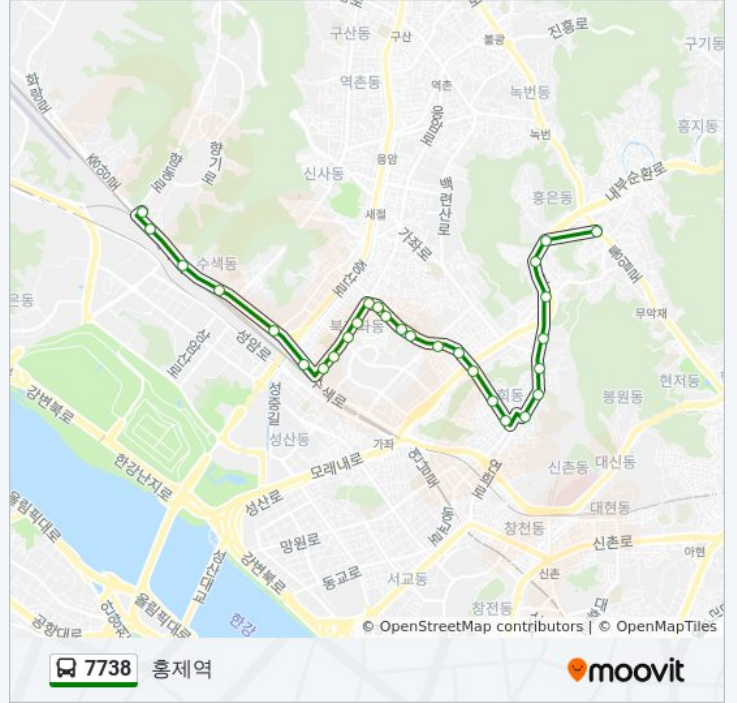

연희A지구아파트

연희동자치회관

연희초등학교

한성화교중고교

서대문자연사박물관입구

서대문구청서대문보건소

기업은행홍은동지점

정원여중

홍은현대아파트

홍제역4번출구

7738 버스 시간표와 경로 지도는 moovitapp.com 에서 오프라인 PDF로 사용할 수 있습니다. [무빗 앱](#) url을 사용하여 실시간 버스 시간, 기차 일정 또는 지하철 일정과 서울시 내의 모든 대중 교통의 단계별 방향안내를 받을 수 있습니다.

[무빗에 대해](#) · [MaaS 솔루션](#) · [지원 국가](#) · [무빗커뮤니티](#)

© 2023 무빗 - 모든 권리가 보호됨

실시간 도착 시간을 확인하세요