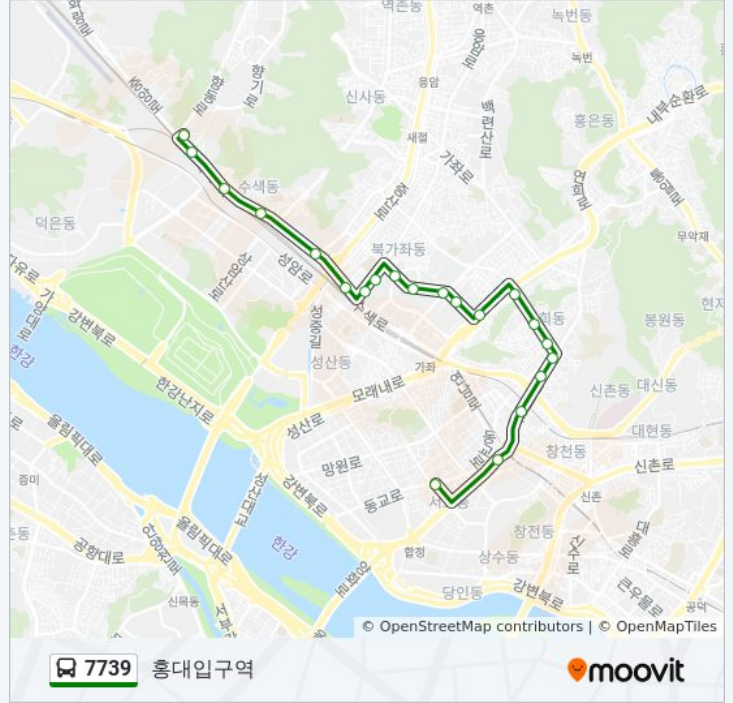

## 7739 버스 정보

**방향:** 은평공영차고지

**정거장:** 21

**이동 시간:** 21 분

**노선 요약:**

**방향: 흥대입구역**

정류장 21개  
[노선 일정 보기](#)

- 은평공영차고지
- 덕은교.은평차고지앞
- 수색교
- 수색역앞
- 디지털미디어시티역
- 북가좌동삼거리
- Dmc래미안E.편한세상3단지
- 북가좌한양아파트앞
- Dmc래미안E.편한세상2.4단지
- 북가좌삼호.가재울아이파크아파트
- 남가좌새마을금고
- 남가좌동현대아파트후문
- 연가교
- 흥남교자전거대여소앞
- 연희A지구아파트
- 연희동자치회관
- 연희3거리
- 연희교차로

**7739 버스 시간표**

흥대입구역 경로 시간표:

일요일	오전 5:00 - 오후 11:00
월요일	오전 5:00 - 오후 11:00
화요일	오전 5:00 - 오후 11:00
수요일	오전 5:00 - 오후 11:00
목요일	오전 5:00 - 오후 11:00
금요일	오전 5:00 - 오후 11:00
토요일	오전 5:00 - 오후 11:00

**7739 버스 정보**

방향: 흥대입구역  
 정거장: 21  
 이동 시간: 21 분  
 노선 요약:

연남동

홍대입구역

서교동주민센터.마포신문사

7739 버스 시간표와 경로 지도는 moovitapp.com 에서 오프라인 PDF로 사용할 수 있습니다. [무빗 앱](#) url을 사용하여 실시간 버스 시간, 기차 일정 또는 지하철 일정과 서울시 내의 모든 대중 교통의 단계별 방향안내를 받을 수 있습니다.