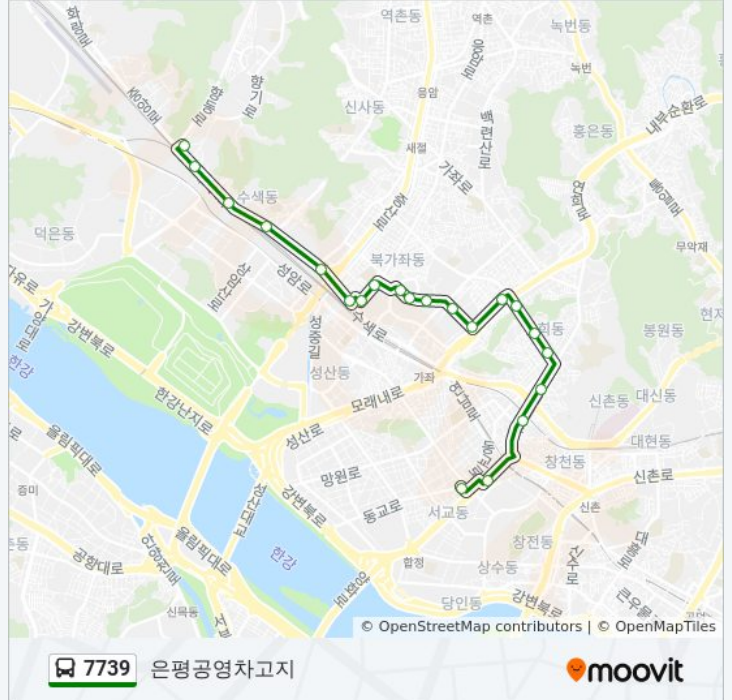

**방향: 은평공영차고지**

정류장 21개

[노선 일정 보기](#)

- Tgi사거리
- 홍대입구역
- 연희동대우아파트
- 연희교차로
- 연희동자치회관
- 연희A지구아파트
- 홍남교자전거대여소앞
- 홍남교백련시장입구
- 연흥교회
- 남가좌동현대아파트후문
- 동부센트레빌아파트
- 북가좌삼호.가재울아이파크아파트
- 모래내우체국.증가교회
- 북가좌초등학교현대아파트앞
- Dmc래미안E-편한세상3단지
- 북가좌동삼거리
- 디지털미디어시티역
- 수색역앞
- 수색교
- 덕은교.은평차고지앞
- 은평공영차고지(가상)

## 7739 버스 시간표

은평공영차고지 경로 시간표:

일요일	오전 5:00 - 오후 11:00
월요일	오전 5:00 - 오후 11:00
화요일	오전 5:00 - 오후 11:00
수요일	오전 5:00 - 오후 11:00
목요일	오전 5:00 - 오후 11:00
금요일	오전 5:00 - 오후 11:00
토요일	오전 5:00 - 오후 11:00

## 7739 버스 정보

**방향:** 은평공영차고지

**정거장:** 21

**이동 시간:** 21 분

**노선 요약:**

**방향: 흥대입구역**

정류장 21개  
[노선 일정 보기](#)

- 은평공영차고지
- 덕은교.은평차고지앞
- 수색교
- 수색역앞
- 디지털미디어시티역
- 북가좌동삼거리
- Dmc래미안E.편한세상3단지
- 북가좌한양아파트앞
- Dmc래미안E.편한세상2.4단지
- 북가좌삼호.가재울아이파크아파트
- 남가좌새마을금고
- 남가좌동현대아파트후문
- 연가교
- 흥남교자전거대여소앞
- 연희A지구아파트
- 연희동자치회관
- 연희3거리
- 연희교차로

**7739 버스 시간표**

흥대입구역 경로 시간표:

일요일	오전 5:00 - 오후 11:00
월요일	오전 5:00 - 오후 11:00
화요일	오전 5:00 - 오후 11:00
수요일	오전 5:00 - 오후 11:00
목요일	오전 5:00 - 오후 11:00
금요일	오전 5:00 - 오후 11:00
토요일	오전 5:00 - 오후 11:00

**7739 버스 정보**