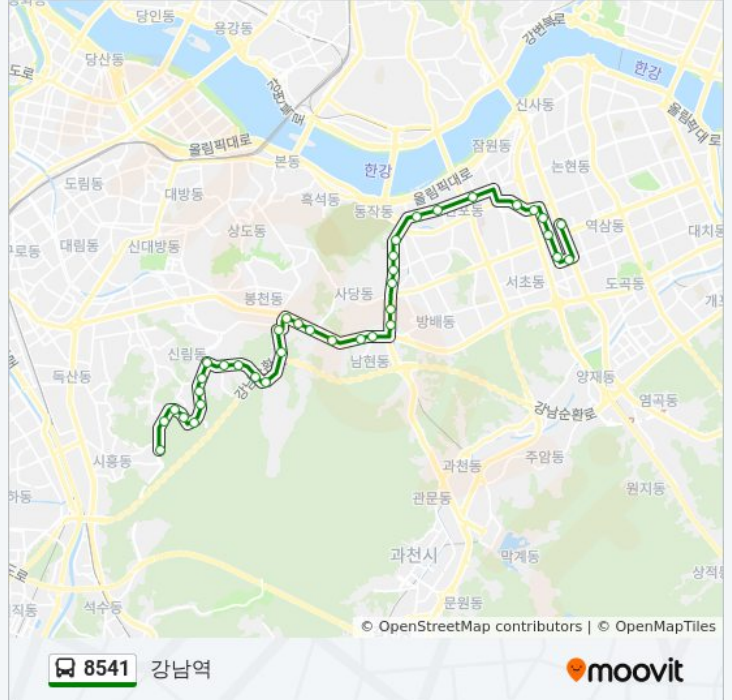

노선 요약:

이수역

남성시장

경문고등학교

정금마을

이수교

구반포역.심산문화센터

신반포역

고속터미널

사평역

Kcc사옥

서초동삼호아파트

진흥아파트

서초동우성2차아파트

구립서초어린이도서관

강남역

방향: 호암사

정류장 18개

[노선 일정 보기](#)

신논현역.구교보타워사거리

제일약품사옥

사평역

고속터미널

신반포역