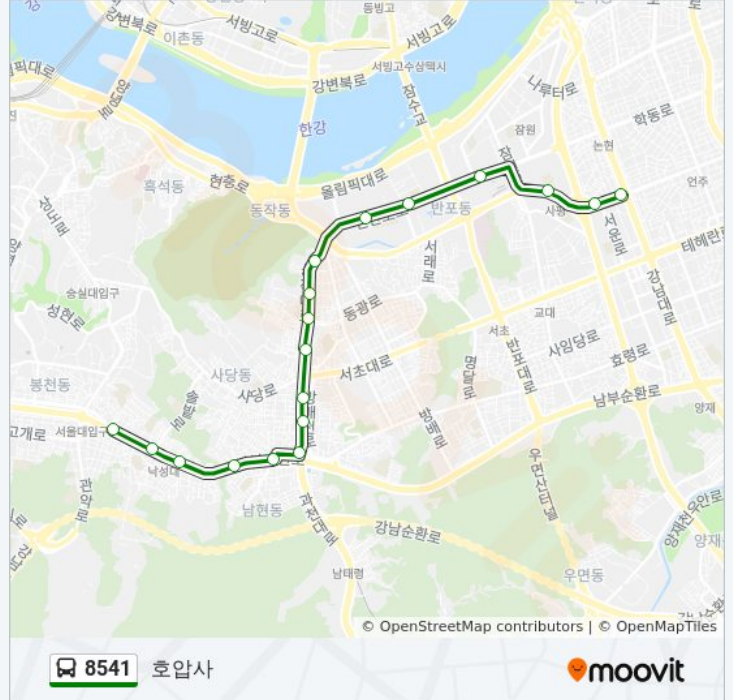

사당1동관악시장앞

8541 버스 시간표

호암사 경로 시간표:

일요일	오전 4:10 - 오전 4:49
월요일	오전 4:10 - 오전 4:49
화요일	오전 4:10 - 오전 4:49
수요일	오전 4:10 - 오전 4:49
목요일	오전 4:10 - 오전 4:49
금요일	오전 4:10 - 오전 4:49
토요일	오전 4:10 - 오전 4:49

8541 버스 정보

방향: 호암사

정거장: 18

이동 시간: 19 분

노선 요약:

예술인마을

서울미술고.인현중고

낙성대입구

행운동주민센터

8541 버스 시간표와 경로 지도는 moovitapp.com 에서 오프라인 PDF로 사용할 수 있습니다. [무빗 앱](#) url을 사용하여 실시간 버스 시간, 기차 일정 또는 지하철 일정과 서울시 내의 모든 대중 교통의 단계별 방향안내를 받을 수 있습니다.