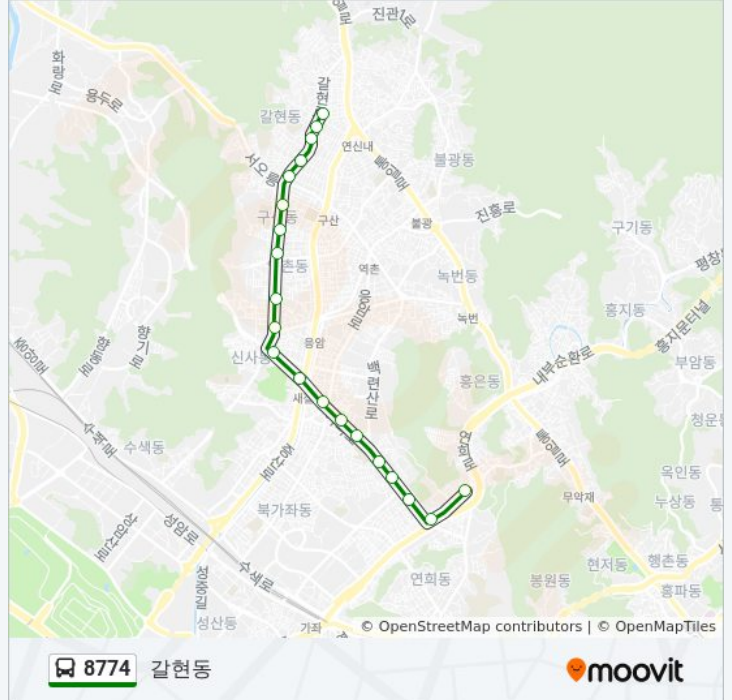

[노선 일정 보기](#)

서대문문화체육회관입구

홍연2교두산아파트앞

명지대입구.신원지벤스타

명지중고등학교

명지전문대.충암중고등학교

응암초등학교

은평문화예술정보학교

구산동사거리

한솔아파트입구선정중학교후문

갈현동미미아파트

선일여고입구

선진운수종점

8774 버스 시간표

갈현동 경로 시간표:

일요일	오전 6:10 - 오후 8:10
월요일	오전 6:10 - 오후 8:10
화요일	오전 6:10 - 오후 8:10
수요일	오전 6:10 - 오후 8:10
목요일	오전 6:10 - 오후 8:10
금요일	오전 6:10 - 오후 8:10
토요일	오전 6:10 - 오후 8:10

8774 버스 정보

방향: 갈현동

정거장: 20

이동 시간: 20 분

노선 요약:

방향: 서대문구청

정류장 24개
[노선 일정 보기](#)

- 선진운수종점
- 선일여고입구
- 갈현동미미아파트
- 한솔아파트입구선정중학교후문
- 구산동사거리
- 구산동주민센터.구산치안센터
- 구산중학교.구산교회
- 시립서북병원세현교회앞
- 역촌상가앞
- 충북슈퍼앞
- 하나은행역촌동지점
- 역촌역역촌오거리
- 서부경찰서
- 신진자동차고등학교
- 응암시장
- 응암3동주민센터
- 은평문화예술정보학교
- 응암초등학교

8774 버스 시간표

서대문구청 경로 시간표:

일요일	오전 6:10 - 오후 8:10
월요일	오전 6:10 - 오후 8:10
화요일	오전 6:10 - 오후 8:10
수요일	오전 6:10 - 오후 8:10
목요일	오전 6:10 - 오후 8:10
금요일	오전 6:10 - 오후 8:10
토요일	오전 6:10 - 오후 8:10

8774 버스 정보

방향: 서대문구청
정거장: 24
이동 시간: 24 분
노선 요약: