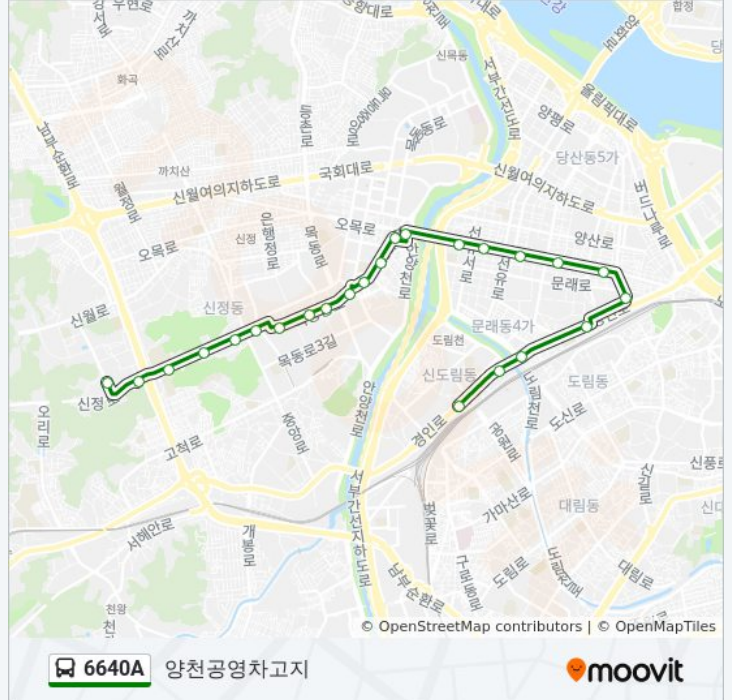

방향: 양천공영차고지

정류장 24개

[노선 일정 보기](#)

- 양천공영차고지
- 신정현대아파트
- 양천고등학교
- 정랑고개.양천벤처타운
- 신트리아파트
- 신트리공원.목동아파트11단지
- 목동12단지
- 양천구민체육센터
- 양천구청
- 양천공원
- 신정2동주민센터
- 새마을금고
- 오목교역.청학스포츠타운
- 오목교역.동신한방병원
- 관악고등학교
- 영등포기계상가
- 교보앞
- 당산동진로아파트
- 김안과병원
- 경방타임스퀘어.신세계백화점
- 영등포등기소.구로세무서
- 문래동남성아파트

6640A 버스 시간표

양천공영차고지 경로 시간표:

일요일	오전 4:30 - 오후 11:00
월요일	오전 4:30 - 오후 11:00
화요일	오전 4:30 - 오후 11:00
수요일	오전 4:30 - 오후 11:00
목요일	오전 4:30 - 오후 11:00
금요일	오전 4:30 - 오후 11:00
토요일	오전 4:30 - 오후 11:00

6640A 버스 정보

방향: 양천공영차고지

정거장: 24

이동 시간: 24 분

노선 요약:

신도림역

신도림동.구로역

방향: 양천공영차고지

정류장 23개

[노선 일정 보기](#)

6640A 버스 정보

방향: 양천공영차고지

정거장: 23

이동 시간: 22 분

노선 요약:

수궁동주민센터

소방서앞

예림디자인고.오류고.서울공연예술고