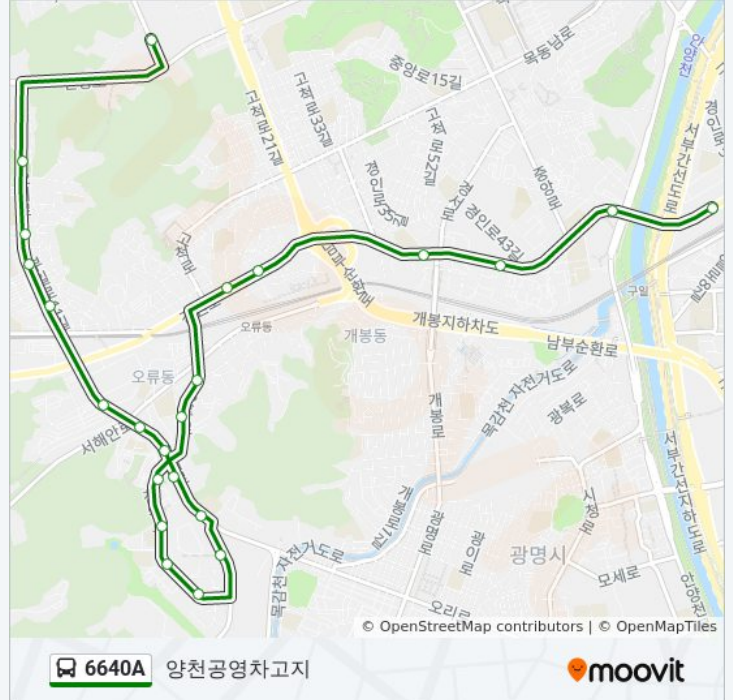

오남중학교.삼미주택

금강수목원아파트

6640A 버스 시간표

양천공영차고지 경로 시간표:

일요일	오전 4:30 - 오후 11:00
월요일	오전 4:30 - 오후 11:00
화요일	오전 4:30 - 오후 11:00
수요일	오전 4:30 - 오후 11:00
목요일	오전 4:30 - 오후 11:00
금요일	오전 4:30 - 오후 11:00
토요일	오전 4:30 - 오후 11:00

6640A 버스 정보

방향: 양천공영차고지

정거장: 23

이동 시간: 22 분

노선 요약:

수궁동주민센터

소방서앞

예림디자인고.오류고.서울공연예술고

서서울생활과학고.서울전파관리소

양천공영차고지(가상)

6640A 버스 시간표와 경로 지도는 moovitapp.com 에서 오프라인 PDF로 사용할 수 있습니다. [무빗 앱](#) url을 사용하여 실시간 버스 시간, 기차 일정 또는 지하철 일정과 서울시 내의 모든 대중 교통의 단계별 방향안내를 받을 수 있습니다.

[무빗에 대해](#) · [MaaS 솔루션](#) · [지원 국가](#) · [무빗 커뮤니티](#)