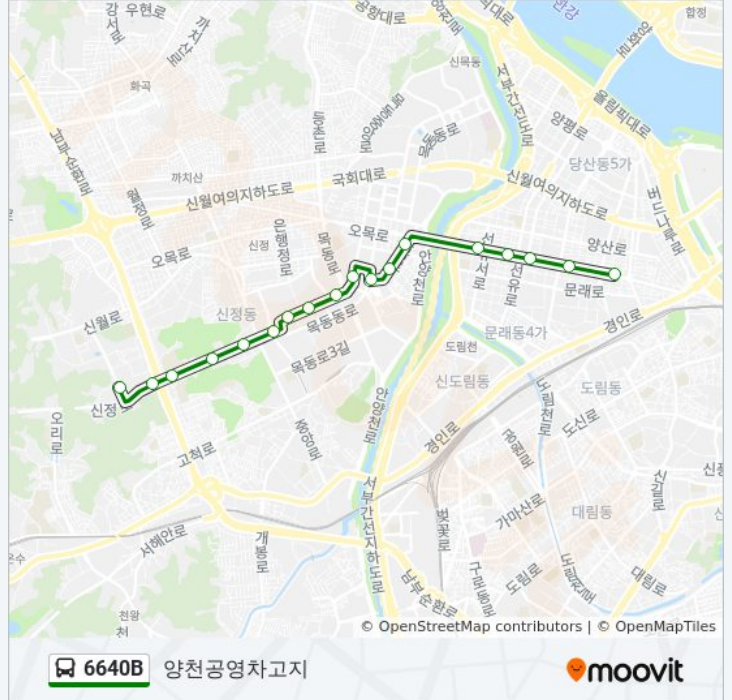

방향: 양천공영차고지

정류장 29개

[노선 일정 보기](#)

- 양천공영차고지
- 땃골마을입구
- 서서울생활과학고.서울전파관리소
- 예림디자인고.오류고.서울공연예술고
- 소방서앞
- 수궁동주민센터
- 금강수목원아파트
- 오남중학교
- 천왕역
- 천왕이펜하우스3단지입구
- 천왕이펜하우스4단지
- 천왕이펜하우스6단지
- 천왕이펜하우스5단지후문
- 연지타운2단지
- 천왕역
- 오류2동주민센터
- 오류2치안센터
- 씨티월드
- 오류동역
- 덕산병원
- 경인중학교.개봉사거리
- 개봉역.한마을아파트

6640B 버스 시간표

양천공영차고지 경로 시간표:

일요일	오전 4:30 - 오후 11:06
월요일	오전 4:30 - 오후 11:06
화요일	오전 4:30 - 오후 11:06
수요일	오전 4:30 - 오후 11:06
목요일	오전 4:30 - 오후 11:06
금요일	오전 4:30 - 오후 11:06
토요일	오전 4:30 - 오후 11:06

6640B 버스 정보

방향: 양천공영차고지

정거장: 29

이동 시간: 32 분

노선 요약:

동양미래대학.구로성심병원
 구일역.제일제당.롯데마트
 신도림동.구로역
 신도림역
 문래동남성아파트
 영등포등기소.구로세무서
 경방타임스퀘어.신세계백화점

방향: 양천공영차고지

정류장 18개
[노선 일정 보기](#)

- 김안과병원
- 당산동진로아파트
- 양남동로타리
- 영등포기계상가
- 관악고등학교
- 오목교역.청학스포츠타운
- 현대아이파크아파트
- 목동중학교
- 목동8단지
- 양천구청.양천보건소
- 양천문화회관
- 목동10단지상가
- 신트리공원
- 신트리아파트
- 정랑고개.양천벤처타운
- 금옥중.금옥여고.백암고등학교
- 트럭터미널주유소앞
- 양천공영차고지(가상)

6640B 버스 시간표

양천공영차고지 경로 시간표:

일요일	오전 4:30 - 오후 11:06
월요일	오전 4:30 - 오후 11:06
화요일	오전 4:30 - 오후 11:06
수요일	오전 4:30 - 오후 11:06
목요일	오전 4:30 - 오후 11:06
금요일	오전 4:30 - 오후 11:06
토요일	오전 4:30 - 오후 11:06

6640B 버스 정보

방향: 양천공영차고지
정거장: 18
이동 시간: 17 분
노선 요약: