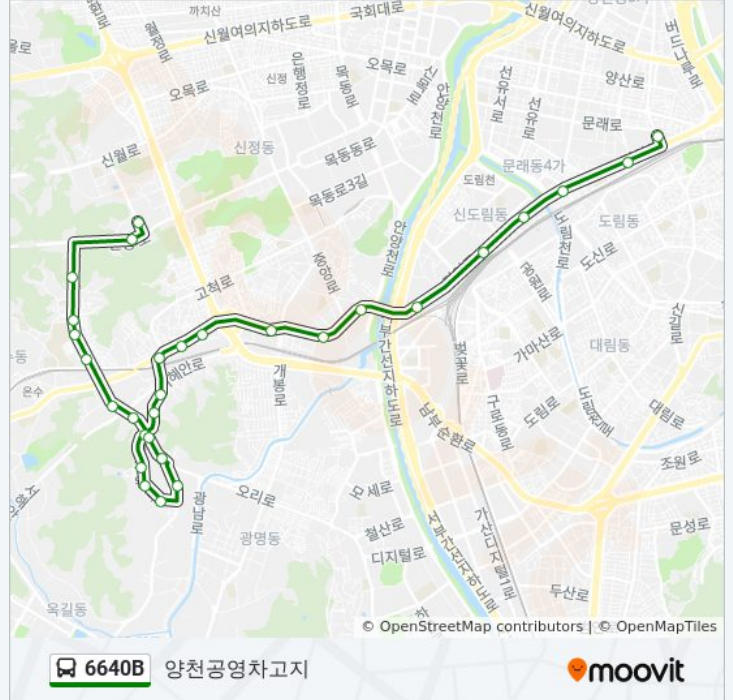

방향: 양천공영차고지

정류장 29개

[노선 일정 보기](#)

- 양천공영차고지
- 땃골마을입구
- 서서울생활과학고.서울전파관리소
- 예림디자인고.오류고.서울공연예술고
- 소방서앞
- 수궁동주민센터
- 금강수목원아파트
- 오남중학교
- 천왕역
- 천왕이펜하우스3단지입구
- 천왕이펜하우스4단지
- 천왕이펜하우스6단지
- 천왕이펜하우스5단지후문
- 연지타운2단지
- 천왕역
- 오류2동주민센터
- 오류2치안센터
- 씨티월드
- 오류동역
- 덕산병원
- 경인중학교.개봉사거리
- 개봉역.한마을아파트

6640B 버스 시간표

양천공영차고지 경로 시간표:

일요일	오전 4:30 - 오후 11:06
월요일	오전 4:30 - 오후 11:06
화요일	오전 4:30 - 오후 11:06
수요일	오전 4:30 - 오후 11:06
목요일	오전 4:30 - 오후 11:06
금요일	오전 4:30 - 오후 11:06
토요일	오전 4:30 - 오후 11:06

6640B 버스 정보

방향: 양천공영차고지

정거장: 29

이동 시간: 32 분

노선 요약:

동양미래대학.구로성심병원
 구일역.제일제당.롯데마트
 신도림동.구로역
 신도림역
 문래동남성아파트
 영등포등기소.구로세무서
 경방타임스퀘어.신세계백화점

방향: 양천공영차고지

정류장 18개
[노선 일정 보기](#)

- 김안과병원
- 당산동진로아파트
- 양남동로타리
- 영등포기계상가
- 관악고등학교
- 오목교역.청학스포츠타운
- 현대아이파크아파트
- 목동중학교
- 목동8단지
- 양천구청.양천보건소
- 양천문화회관
- 목동10단지상가
- 신트리공원
- 신트리아파트
- 정랑고개.양천벤처타운
- 금옥중.금옥여고.백암고등학교
- 트럭터미널주유소앞
- 양천공영차고지(가상)

6640B 버스 시간표

양천공영차고지 경로 시간표:

일요일	오전 4:30 - 오후 11:06
월요일	오전 4:30 - 오후 11:06
화요일	오전 4:30 - 오후 11:06
수요일	오전 4:30 - 오후 11:06
목요일	오전 4:30 - 오후 11:06
금요일	오전 4:30 - 오후 11:06
토요일	오전 4:30 - 오후 11:06

6640B 버스 정보

방향: 양천공영차고지
정거장: 18
이동 시간: 17 분
노선 요약: