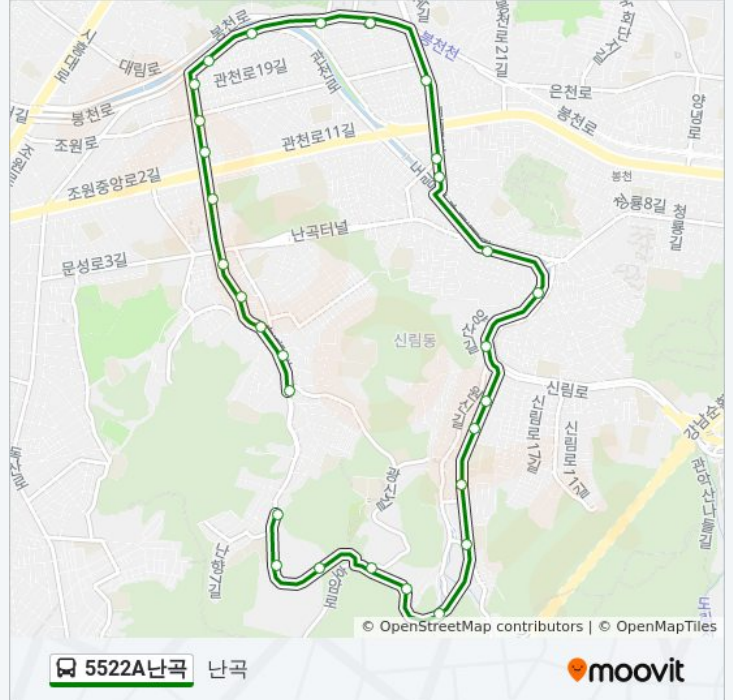

삼성동시장

삼성동주민센터

미림고개

미림여고.미림여자정보과학고

신우초등학교

삼성산성지

산장아파트

삼성산주공아파트

관악산휴먼시아아파트1단지입구

난향동주민센터

난곡종점

5522A난곡 버스 시간표와 경로 지도는 moovitapp.com 에서 오프라인 PDF로 사용할 수 있습니다. [무빗앱](#) url을 사용하여 실시간 버스 시간, 기차 일정 또는 지하철 일정과 서울시내의 모든 대중 교통의 단계별 방향안내를 받을 수 있습니다.

[무빗에 대해](#) · [MaaS 솔루션](#) · [지원 국가](#) · [무비터 커뮤니티](#)