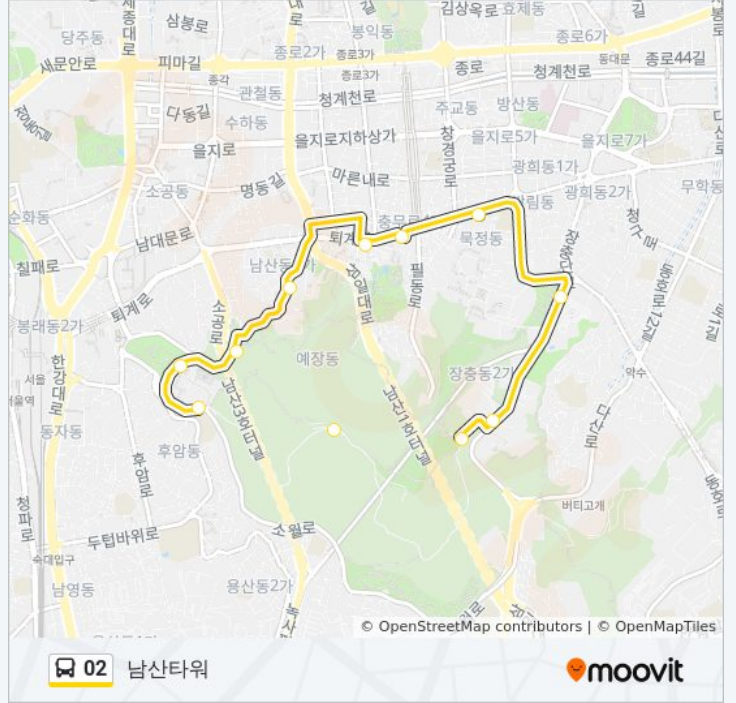

02

남산타워

웹사이트 모드로 보기

02 버스 노선 남산타워에는 하나의 경로가 있습니다. 주중의 운영시간은 다음과 같습니다:

(1) 남산타워: 오전 7:00 - 오후 11:00

내 근처의 가장 가까운 02 버스를 찾으려면 무빗을 사용하여 다음 02 버스 도착시간을 확인하세요.

방향: 남산타워

정류장 11개

[노선 일정 보기](#)

남산도서관

교육연구정보원

남산케이블카.남산산책로입구

서울애니메이션센터송의여대

퇴계로3가.한옥마을.한국의집

충무로역2번출구.대한극장앞

퇴계로5가.제일병원

동대입구역.장충동 (Dongdae Entrance)

국립극장

남산북측순환로입구

남산서울타워

02 버스 시간표

남산타워 경로 시간표:

일요일	오전 7:00 - 오후 11:00
월요일	오전 7:00 - 오후 11:00
화요일	오전 7:00 - 오후 11:00
수요일	오전 7:00 - 오후 11:00
목요일	오전 7:00 - 오후 11:00
금요일	오전 7:00 - 오후 11:00
토요일	오전 7:00 - 오후 11:00

02 버스 정보

방향: 남산타워

정거장: 11

이동 시간: 13 분

노선 요약:

02 버스 시간표와 경로 지도는 moovitapp.com 에서 오프라인 PDF로 사용할 수 있습니다. [무빗 앱](#) url을 사용하여 실시간 버스 시간, 기차 일정 또는 지하철 일정과 서울시 내의 모든 대중 교통의 단계별 방향안내를 받을 수 있습니다.

[무빗에 대해](#) · [MaaS 솔루션](#) · [지원 국가](#) · [무빗터 커뮤니티](#)