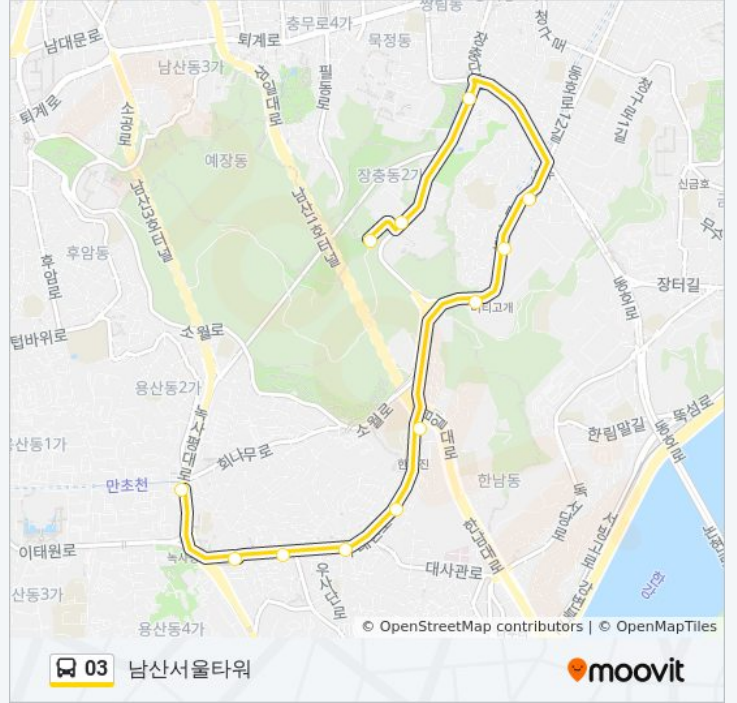

남산북측순환로입구

03 버스 시간표

남산서울타워 경로 시간표:

일요일	오전 7:00 - 오후 9:48
월요일	오전 7:00 - 오후 9:48
화요일	오전 7:00 - 오후 9:48
수요일	오전 7:00 - 오후 9:48
목요일	오전 7:00 - 오후 9:48
금요일	오전 7:00 - 오후 9:48
토요일	오전 7:00 - 오후 9:48

03 버스 정보

방향: 남산서울타워

정거장: 12

이동 시간: 14 분

노선 요약:

03 버스 시간표와 경로 지도는 moovitapp.com 에서 오프라인 PDF로 사용할 수 있습니다. [무빗 앱](#) url을 사용하여 실시간 버스 시간, 기차 일정 또는 지하철 일정과 서울시 내의 모든 대중 교통의 단계별 방향안내를 받을 수 있습니다.

[무빗에 대해](#) • [MaaS 솔루션](#) • [지원 국가](#) • [무빗 커뮤니티](#)