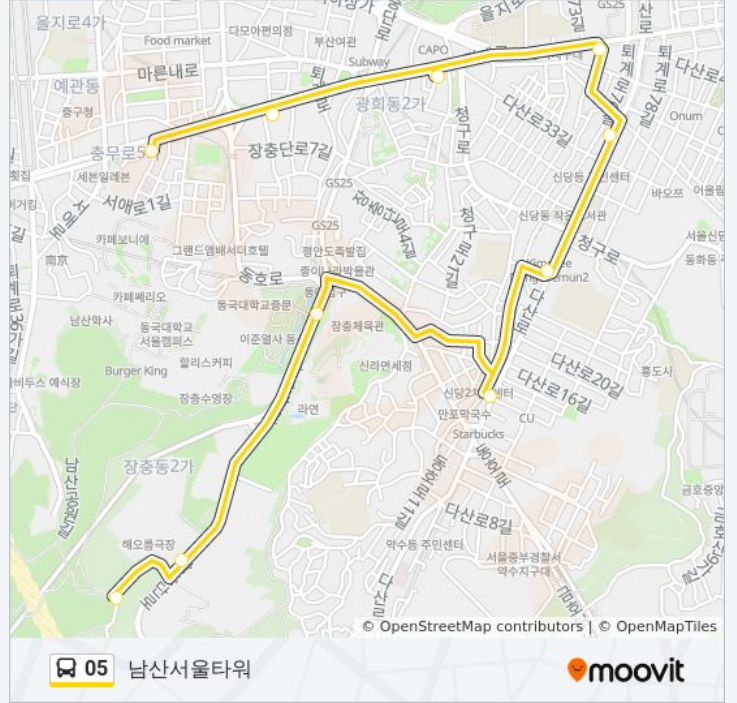

퇴계로5가.제일병원

퇴계로6가

광희문.광희동사거리

충무아트홀.스포츠센터.중부소방서

신당동떡볶이타운

신당동.청구역

약수역2번출구.중구구립도서관

동대입구역.장충동 (Dongdae Entrance)

국립극장

남산북측순환로입구

05 버스 시간표

남산서울타워 경로 시간표:

일요일	오전 7:30 - 오후 10:48
월요일	오전 7:30 - 오후 10:48
화요일	오전 7:30 - 오후 10:48
수요일	오전 7:30 - 오후 10:48
목요일	오전 7:30 - 오후 10:48
금요일	오전 7:30 - 오후 10:48
토요일	오전 7:30 - 오후 10:48

05 버스 정보

방향: 남산서울타워

정거장: 10

이동 시간: 11 분

노선 요약:

05 버스 시간표와 경로 지도는 moovitapp.com 에서 오프라인 PDF로 사용할 수 있습니다. [무빗 앱](#) url을 사용하여 실시간 버스 시간, 기차 일정 또는 지하철 일정과 서울시 내의 모든 대중 교통의 단계별 방향안내를 받을 수 있습니다.

[무빗에 대해](#) • [MaaS 솔루션](#) • [지원 국가](#) • [무빗 커뮤니티](#)