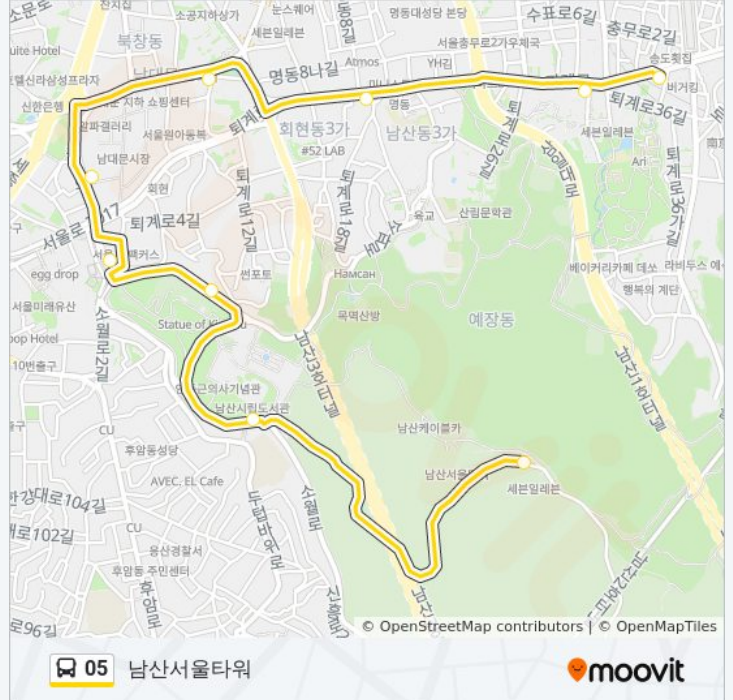

05

남산서울타워

웹사이트 모드로 보기

05 버스 노선 (남산서울타워)은(는) 2 경로가 있습니다. 주중운영 시간은 다음과 같습니다:

(1) 남산서울타워: 오전 7:30 - 오후 10:48(2) 남산서울타워: 오전 7:30 - 오후 10:48

내 근처의 가장 가까운 05 버스를 찾으려면 무빗을 사용하여 다음 05 버스 도착시간을 확인하세요.

방향: 남산서울타워

정류장 9개

[노선 일정 보기](#)

남산서울타워

남산도서관

백범광장

힐튼호텔

남대문시장악세사리전문상가

남대문시장

명동입구

퇴계로3가.한옥마을.한국의집

충무로역2번출구.대한극장앞

05 버스 시간표

남산서울타워 경로 시간표:

일요일	오전 7:30 - 오후 10:48
월요일	오전 7:30 - 오후 10:48
화요일	오전 7:30 - 오후 10:48
수요일	오전 7:30 - 오후 10:48
목요일	오전 7:30 - 오후 10:48
금요일	오전 7:30 - 오후 10:48
토요일	오전 7:30 - 오후 10:48

05 버스 정보

방향: 남산서울타워

정거장: 9

이동 시간: 9 분

노선 요약:

방향: 남산서울타워

정류장 10개

[노선 일정 보기](#)