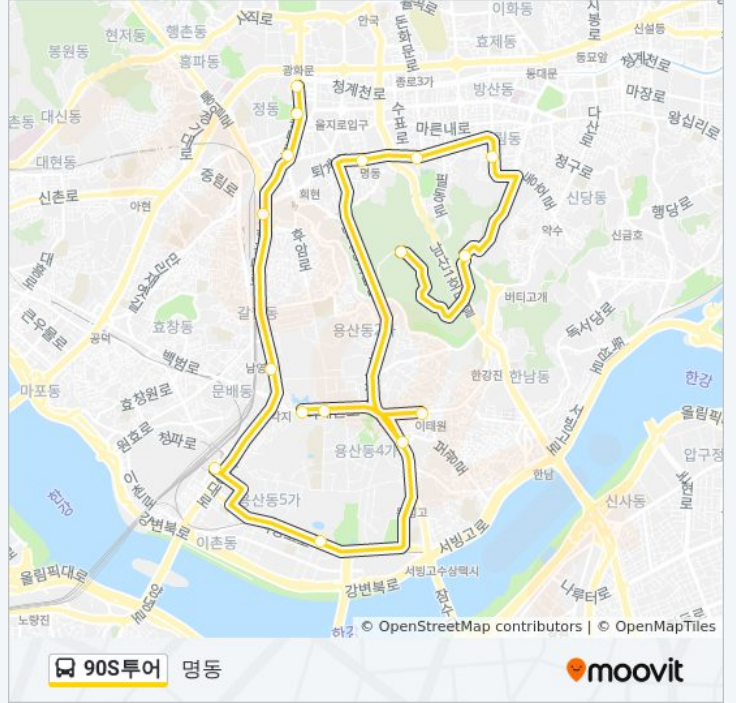

[노선 일정 보기](#)

하얏트호텔

신라호텔

동대문역사문화공원

혜화역.마로니에공원

창경궁

창덕궁

안국역.종로경찰서.인사동

청와대분수대앞

국립민속박물관

경복궁동문

광화문

90S투어 버스 시간표

광화문 경로 시간표:

일요일	오전 9:00 - 오후 6:30
월요일	오전 9:00 - 오후 6:30
화요일	오전 9:00 - 오후 6:30
수요일	오전 9:00 - 오후 6:30
목요일	오전 9:00 - 오후 6:30
금요일	오전 9:00 - 오후 6:30
토요일	오전 9:00 - 오후 6:30

90S투어 버스 정보

방향: 광화문

정거장: 11

이동 시간: 19 분

노선 요약:

방향: 명동

정류장 16개
[노선 일정 보기](#)

- 코리아나호텔
- 시청덕수궁
- 신한은행본점
- 서울역
- Uso
- 용산역 (Yongsan Station)
- 국립중앙박물관용산가족공원
- 전쟁기념관
- 미군용산기지
- 해밀턴호텔
- 크라운호텔
- 명동입구
- 퇴계로3가.한옥마을.한국의집
- 앰배서더호텔
- 남산북측순환로입구
- 남산서울타워

90S투어 버스 시간표

명동 경로 시간표:

일요일	오전 9:00 - 오후 6:30
월요일	오전 9:00 - 오후 6:30
화요일	오전 9:00 - 오후 6:30
수요일	오전 9:00 - 오후 6:30
목요일	오전 9:00 - 오후 6:30
금요일	오전 9:00 - 오후 6:30
토요일	오전 9:00 - 오후 6:30

90S투어 버스 정보

방향: 명동
 정거장: 16
 이동 시간: 28 분
 노선 요약: