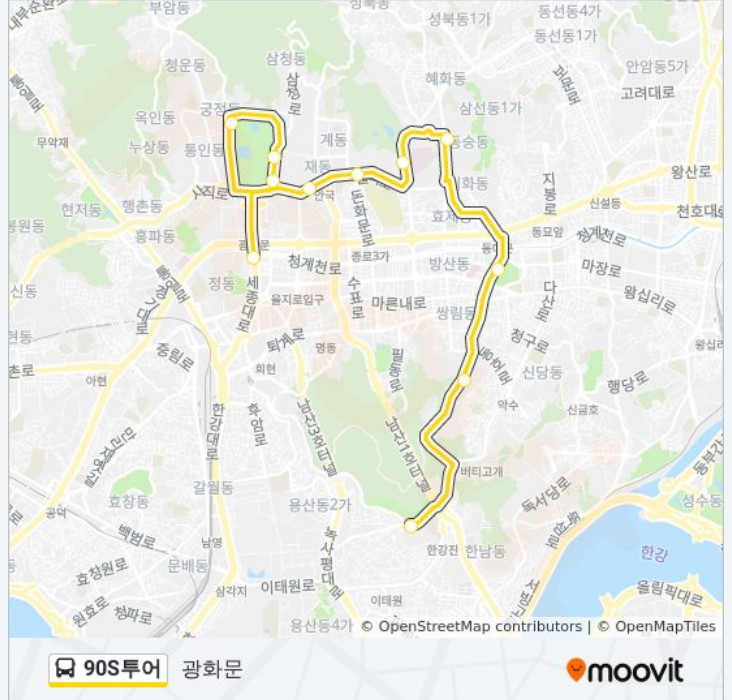

[노선 일정 보기](#)

하얏트호텔

신라호텔

동대문역사문화공원

혜화역.마로니에공원

창경궁

창덕궁

안국역.종로경찰서.인사동

청와대분수대앞

국립민속박물관

경복궁동문

광화문

90S투어 버스 시간표

광화문 경로 시간표:

일요일	오전 9:00 - 오후 6:30
월요일	오전 9:00 - 오후 6:30
화요일	오전 9:00 - 오후 6:30
수요일	오전 9:00 - 오후 6:30
목요일	오전 9:00 - 오후 6:30
금요일	오전 9:00 - 오후 6:30
토요일	오전 9:00 - 오후 6:30

90S투어 버스 정보

방향: 광화문

정거장: 11

이동 시간: 19 분

노선 요약:

방향: 명동

정류장 16개
[노선 일정 보기](#)

- 코리아나호텔
- 시청덕수궁
- 신한은행본점
- 서울역
- Uso
- 용산역 (Yongsan Station)
- 국립중앙박물관용산가족공원
- 전쟁기념관
- 미군용산기지
- 해밀턴호텔
- 크라운호텔
- 명동입구
- 퇴계로3가.한옥마을.한국의집
- 앰배서더호텔
- 남산북측순환로입구
- 남산서울타워

90S투어 버스 시간표

명동 경로 시간표:

일요일	오전 9:00 - 오후 6:30
월요일	오전 9:00 - 오후 6:30
화요일	오전 9:00 - 오후 6:30
수요일	오전 9:00 - 오후 6:30
목요일	오전 9:00 - 오후 6:30
금요일	오전 9:00 - 오후 6:30
토요일	오전 9:00 - 오후 6:30

90S투어 버스 정보

방향: 명동
 정거장: 16
 이동 시간: 28 분
 노선 요약: