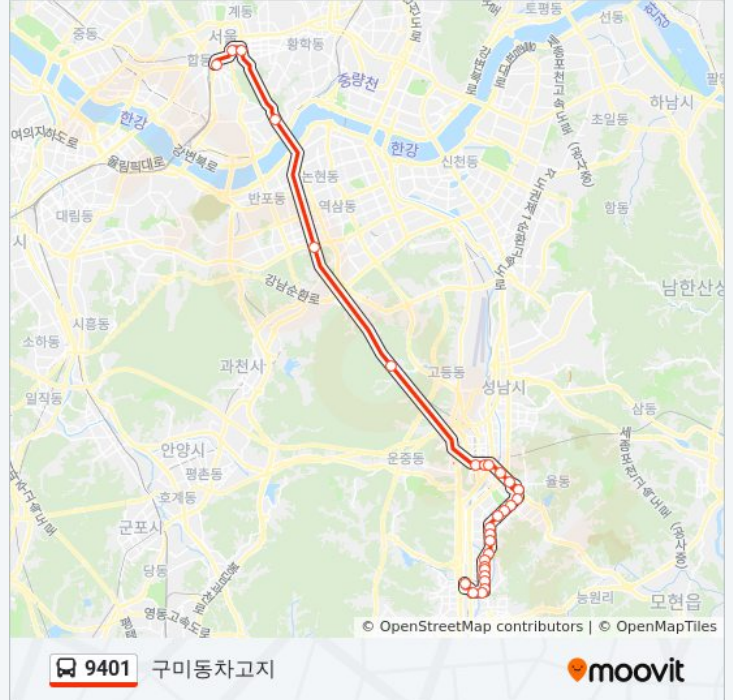

미금초등학교

오리초등학교

하얀마을.그랜드빌.벽산빌라

무지개마을.건영아파트

신한아파트

낙생농협.오리역

구미동차고지

방향: 서울역

정류장 32개

[노선 일정 보기](#)

구미동차고지앞

성우스타우스앞

Lg아파트.무지개마을사거리.신한아파트

주공4단지

하얀마을.그랜드빌.벽산빌라

오리초등학교

미금초등학교

대우.롯데아파트상가

대원사거리.까치마을

Lh공사.가스공사

정자3동주민센터

정든마을.우성아파트

한솔마을.Lg아파트

푸른마을

셋별마을.우방아파트

중앙공원.셋별마을.라이프아파트

효자촌

서현중학교

9401 버스 시간표

서울역 경로 시간표:

일요일	오전 4:30 - 오후 10:54
월요일	오전 4:30 - 오후 10:54
화요일	오전 4:30 - 오후 10:54
수요일	오전 4:30 - 오후 10:54
목요일	오전 4:30 - 오후 10:54
금요일	오전 4:30 - 오후 10:54
토요일	오전 4:30 - 오후 10:54

9401 버스 정보

방향: 서울역

정거장: 32

이동 시간: 51 분

노선 요약: