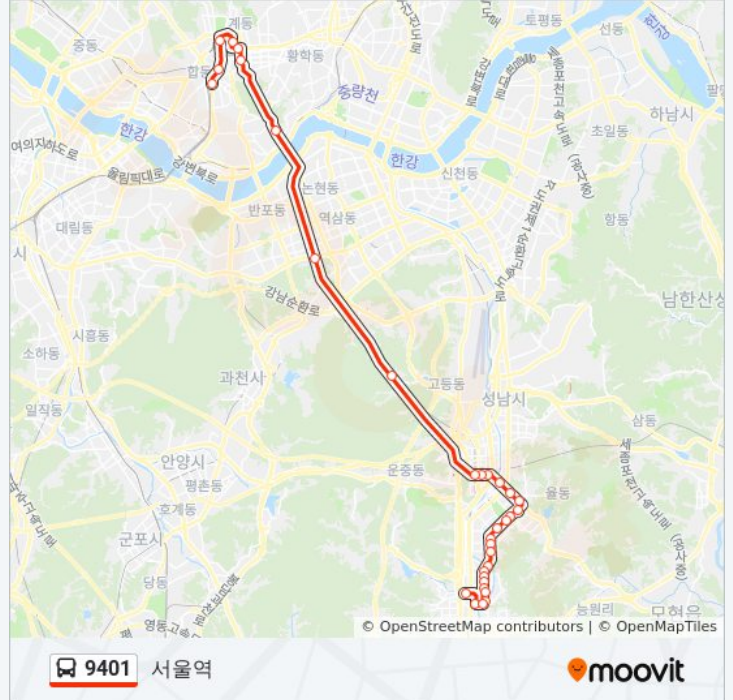

순천향대학병원

남대문세무서

종로2가

조계사

세종문화회관

신한은행본점

서울역버스환승센터

9401 버스 시간표와 경로 지도는 moovitapp.com 에서 오프라인 PDF로 사용할 수 있습니다. [무빗 앱](#) url을 사용하여 실시간 버스 시간, 기차 일정 또는 지하철 일정과 서울시 내의 모든 대중 교통의 단계별 방향안내를 받을 수 있습니다.