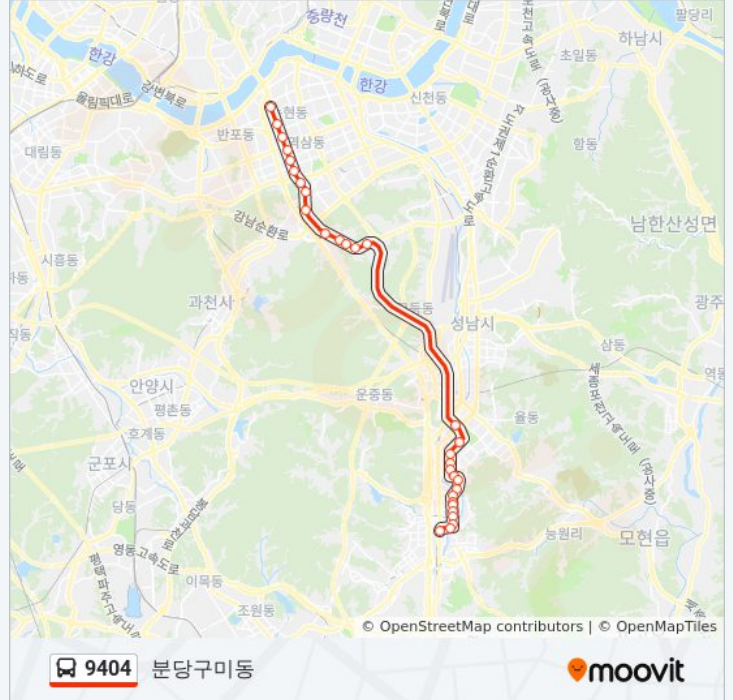

청솔마을.주공10단지.동아아파트

신원아파트

미금초등학교

오리초등학교

하얀마을.그랜드빌.벽산빌라

무지개마을.건영아파트

신한아파트

농수산물센터

방향: 신사역

정류장 30개
[노선 일정 보기](#)

Lg트윈하우스

Lg아파트.무지개마을사거리.신한아파트

주공4단지

하얀마을.그랜드빌.벽산빌라

오리초등학교

미금초등학교

대우.롯데아파트상가

대원사거리.까치마을

Lh공사.가스공사

분당도서관.계원예고.이마트

한진아파트

정자2동주민센터

주공7단지

파크타운.롯데아파트

분당구청.경동보일러.수내역.롯데백화점

서울특별시어린이병원.강동-송파예비군

안골마을

서초포레스타입구

9404 버스 시간표

신사역 경로 시간표:

일요일	오전 4:00 - 오후 11:36
월요일	오전 4:00 - 오후 11:36
화요일	오전 4:00 - 오후 11:36
수요일	오전 4:00 - 오후 11:36
목요일	오전 4:00 - 오후 11:36
금요일	오전 4:00 - 오후 11:36
토요일	오전 4:00 - 오후 11:36

9404 버스 정보

방향: 신사역
정거장: 30
이동 시간: 45 분
노선 요약: