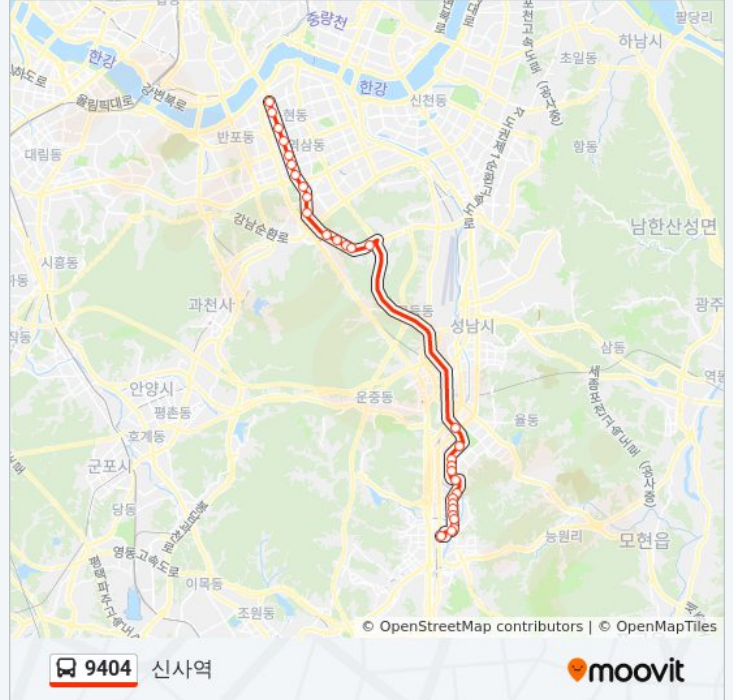

탑성마을

내곡동주민센터

시민의숲.양재꽃시장

교육개발원입구

양재역

뱅뱅사거리

우성아파트

강남역

신논현역.구교보타워사거리

논현역

신사역

신사역사거리

9404 버스 시간표와 경로 지도는 moovitapp.com 에서 오프라인 PDF로 사용할 수 있습니다. [무빗앱](#) url을 사용하여 실시간 버스 시간, 기차 일정 또는 지하철 일정과 서울시 내의 모든 대중 교통의 단계별 방향안내를 받을 수 있습니다.

[무빗에 대해](#) · [MaaS 솔루션](#) · [지원 국가](#) · [무비터 커뮤니티](#)

© 2023 무빗 - 모든 권리가 보호됨

실시간 도착 시간을 확인하세요